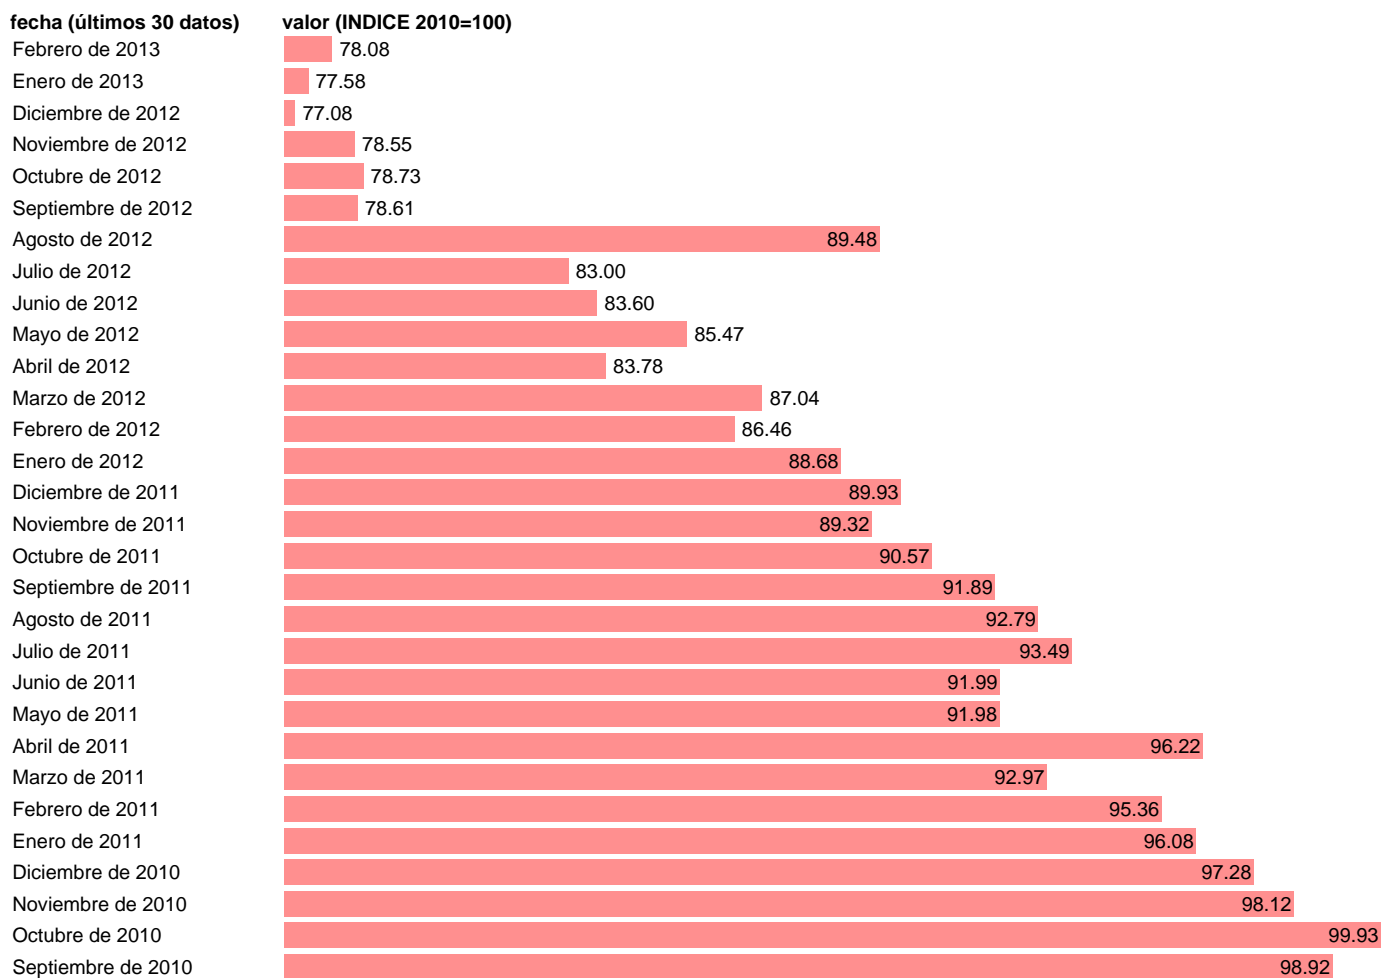

## GRANDES SUPERFICIES. INDICES DE VENTAS. RESTO DEFLACTADA CVEC

Estadística: [GRANDES SUPERFICIES. INDICES DE VENTAS. RESTO DEFLACTADA CVEC](#)

Enlace permanente (Permalink): <https://tematicas.org/M1/272821g.d/>

Notas: **ACTUALIZA: SGACPE (ÁREA COYUNTURA NACIONAL)**

Fuente: **INSTITUTO NACIONAL DE ESTADISTICA.**

Frecuencia: **Mensual.**

Unidades: **INDICE 2010=100.**

Datos disponibles desde **Enero de 2002** hasta **Febrero de 2013.**

Valor más alto alcanzado en Marzo de 2007: **119.71.**

Valor más bajo alcanzado en Diciembre de 2012: **77.08.**

[Pulse aquí](#) para acceder a los datos completos actualizados y a la representación gráfica estadística.