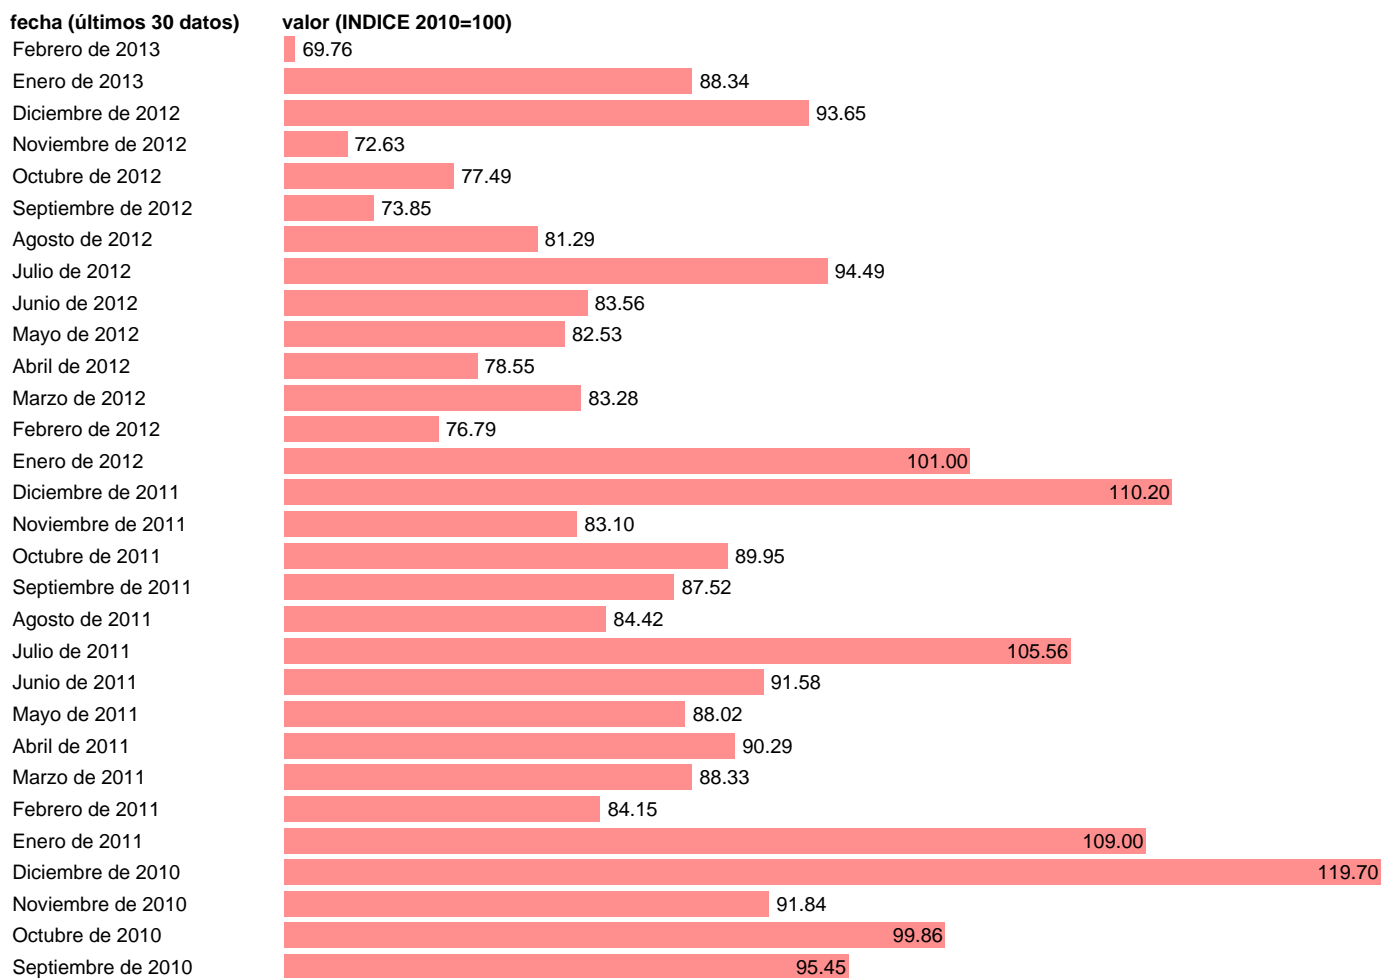

Notas: **ACTUALIZA: SGACPE (ÁREA COYUNTURA NACIONAL)**

Fuente: **INSTITUTO NACIONAL DE ESTADISTICA.**

Frecuencia: **Mensual.**

Unidades: **INDICE 2010=100.**

Datos disponibles desde **Enero de 2002** hasta **Febrero de 2013.**

Valor más alto alcanzado en Diciembre de 2006: **143.45.**

Valor más bajo alcanzado en Febrero de 2013: **69.76.**

[Pulse aquí](#) para acceder a los datos completos actualizados y a la representación gráfica estadística.