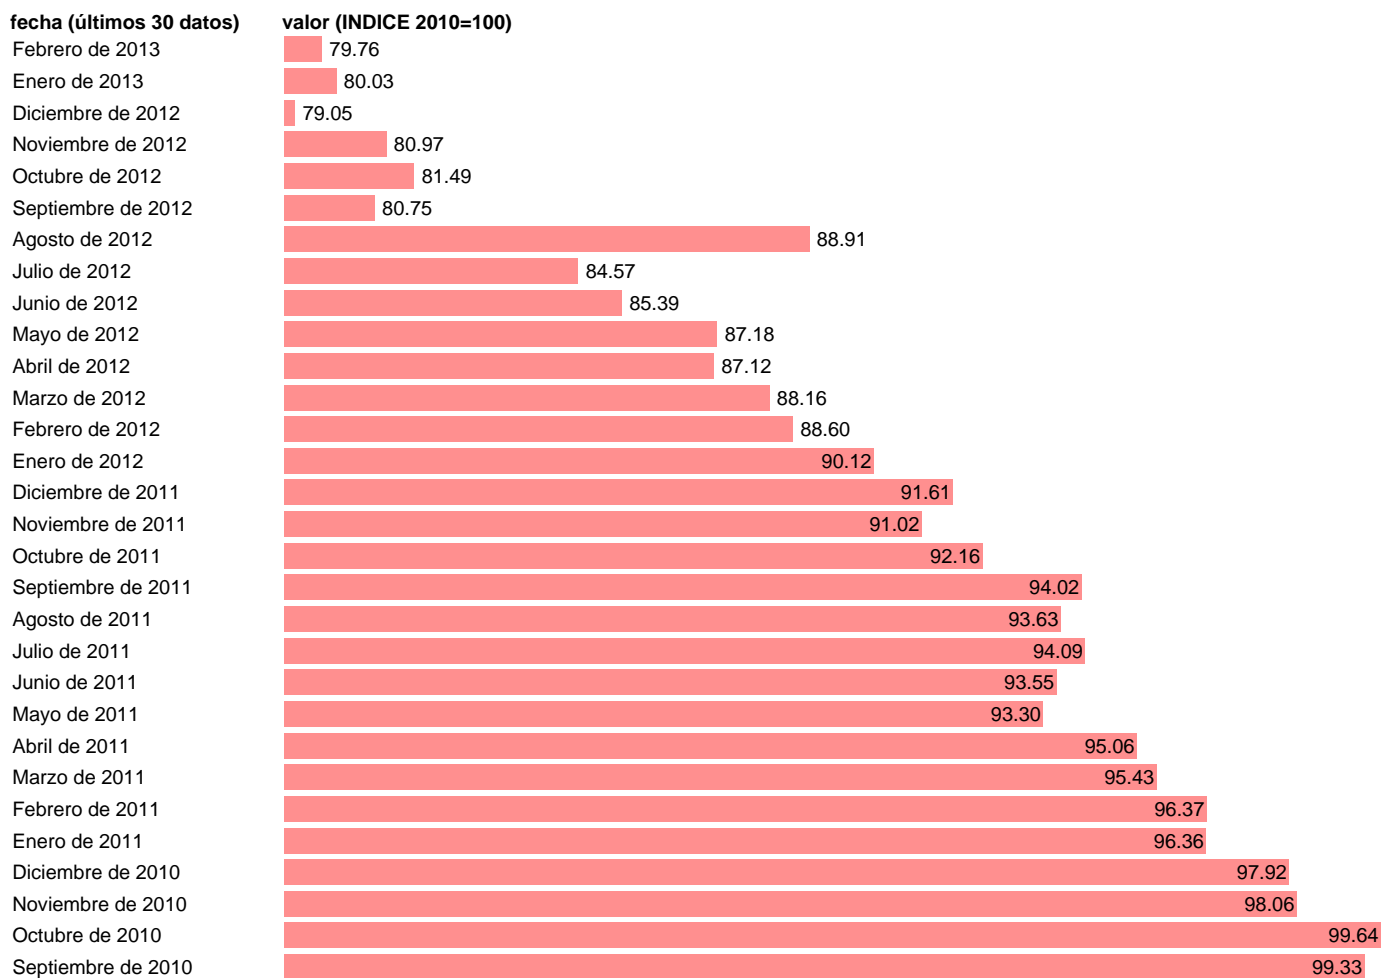

GRANDES SUPERFICIES. INDICES DE VENTAS. OTROS BIENES DEFLACTADO CVEC

Estadística: [GRANDES SUPERFICIES. INDICES DE VENTAS. OTROS BIENES DEFLACTADO CVEC](#)

Enlace permanente (Permalink): <https://tematicas.org/M1/272851g.d/>

Notas: **ACTUALIZA: SGACPE (ÁREA COYUNTURA NACIONAL)**

Fuente: **INSTITUTO NACIONAL DE ESTADISTICA.**

Frecuencia: **Mensual.**

Unidades: **INDICE 2010=100.**

Datos disponibles desde **Enero de 2002** hasta **Febrero de 2013.**

Valor más alto alcanzado en Noviembre de 2007: **112.25.**

Valor más bajo alcanzado en Diciembre de 2012: **79.05.**

[Pulse aquí](#) para acceder a los datos completos actualizados y a la representación gráfica estadística.