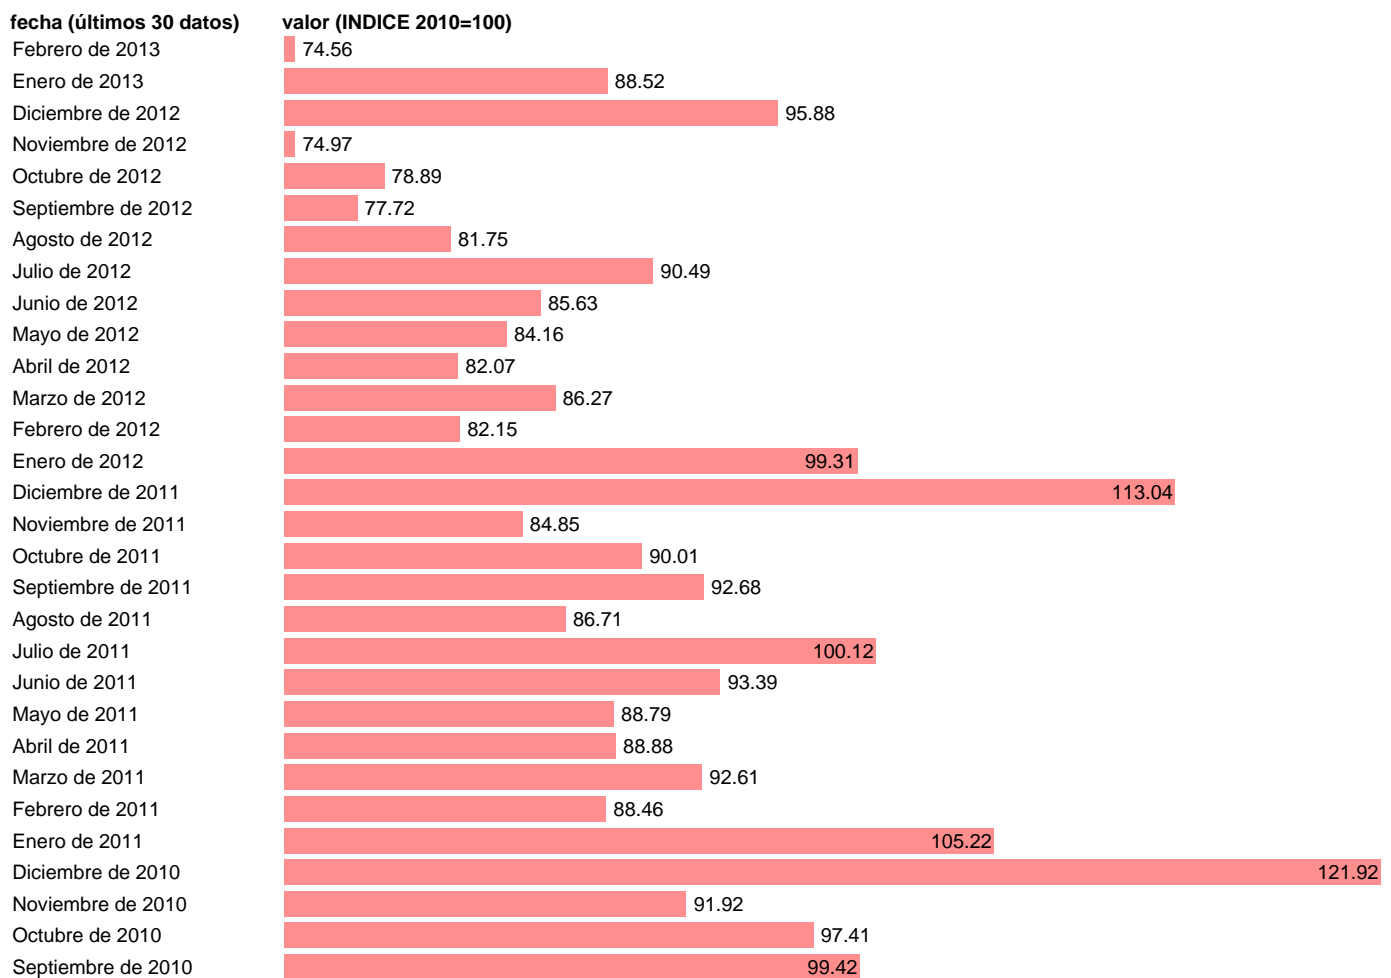

Notas: **ACTUALIZA: SGACPE (ÁREA COYUNTURA NACIONAL)**

Fuente: **INSTITUTO NACIONAL DE ESTADISTICA.**

Frecuencia: **Mensual.**

Unidades: **INDICE 2010=100.**

Datos disponibles desde **Enero de 2002** hasta **Febrero de 2013.**

Valor más alto alcanzado en Diciembre de 2007: **139.57.**

Valor más bajo alcanzado en Febrero de 2013: **74.56.**

[Pulse aquí](#) para acceder a los datos completos actualizados y a la representación gráfica estadística.