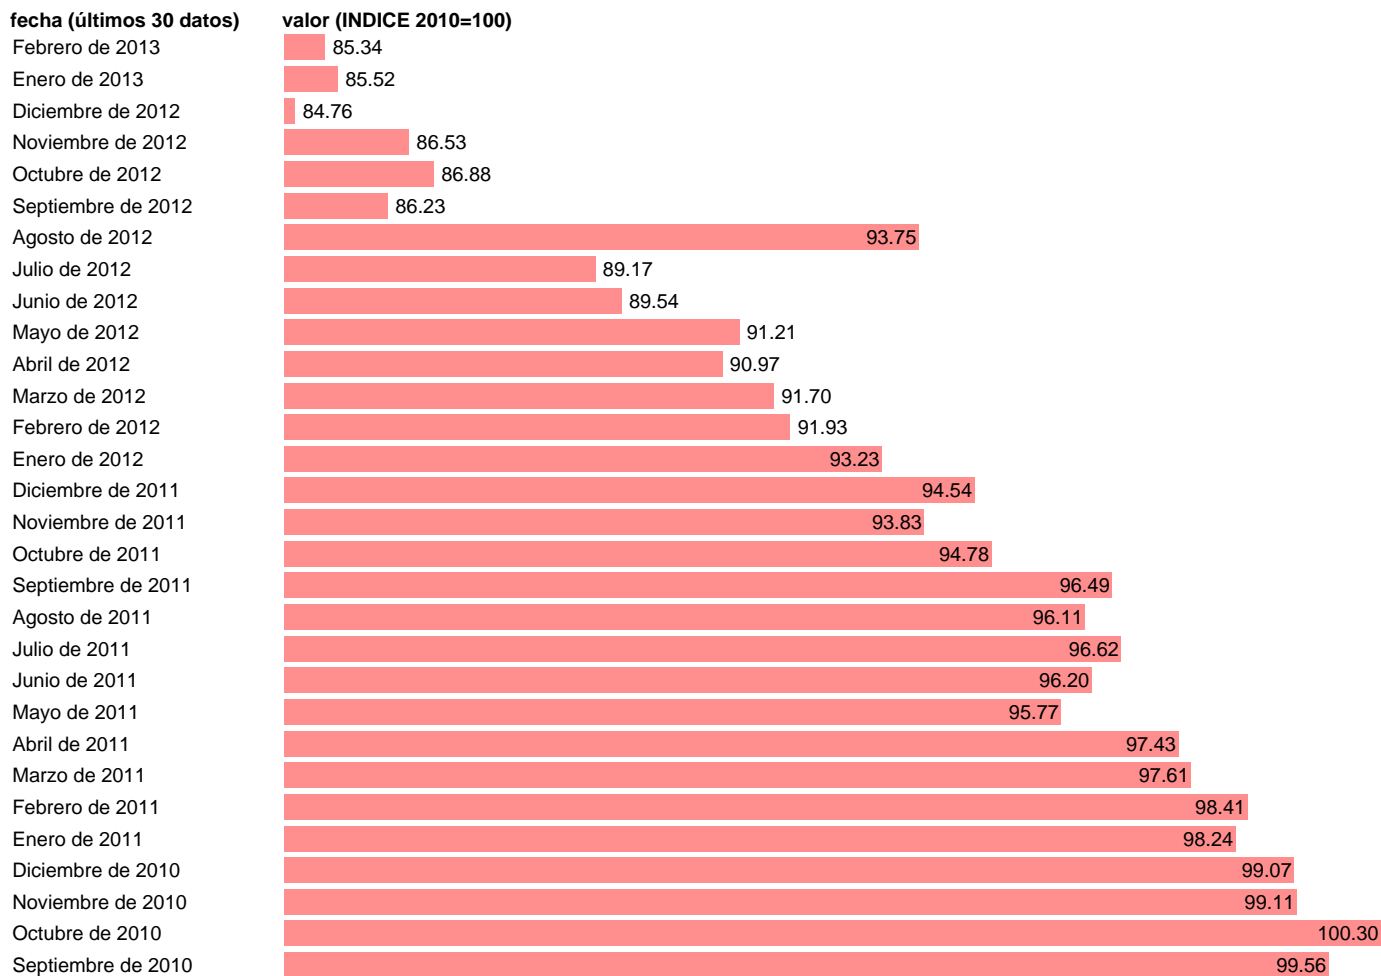

Notas: **ACTUALIZA: SGACPE (ÁREA COYUNTURA NACIONAL)**

Fuente: **INSTITUTO NACIONAL DE ESTADISTICA.**

Frecuencia: **Mensual.**

Unidades: **INDICE 2010=100.**

Datos disponibles desde **Enero de 2001** hasta **Febrero de 2013.**

Valor más alto alcanzado en Noviembre de 2007: **110.45.**

Valor más bajo alcanzado en Marzo de 2001: **77.36.**

[Pulse aquí](#) para acceder a los datos completos actualizados y a la representación gráfica estadística.