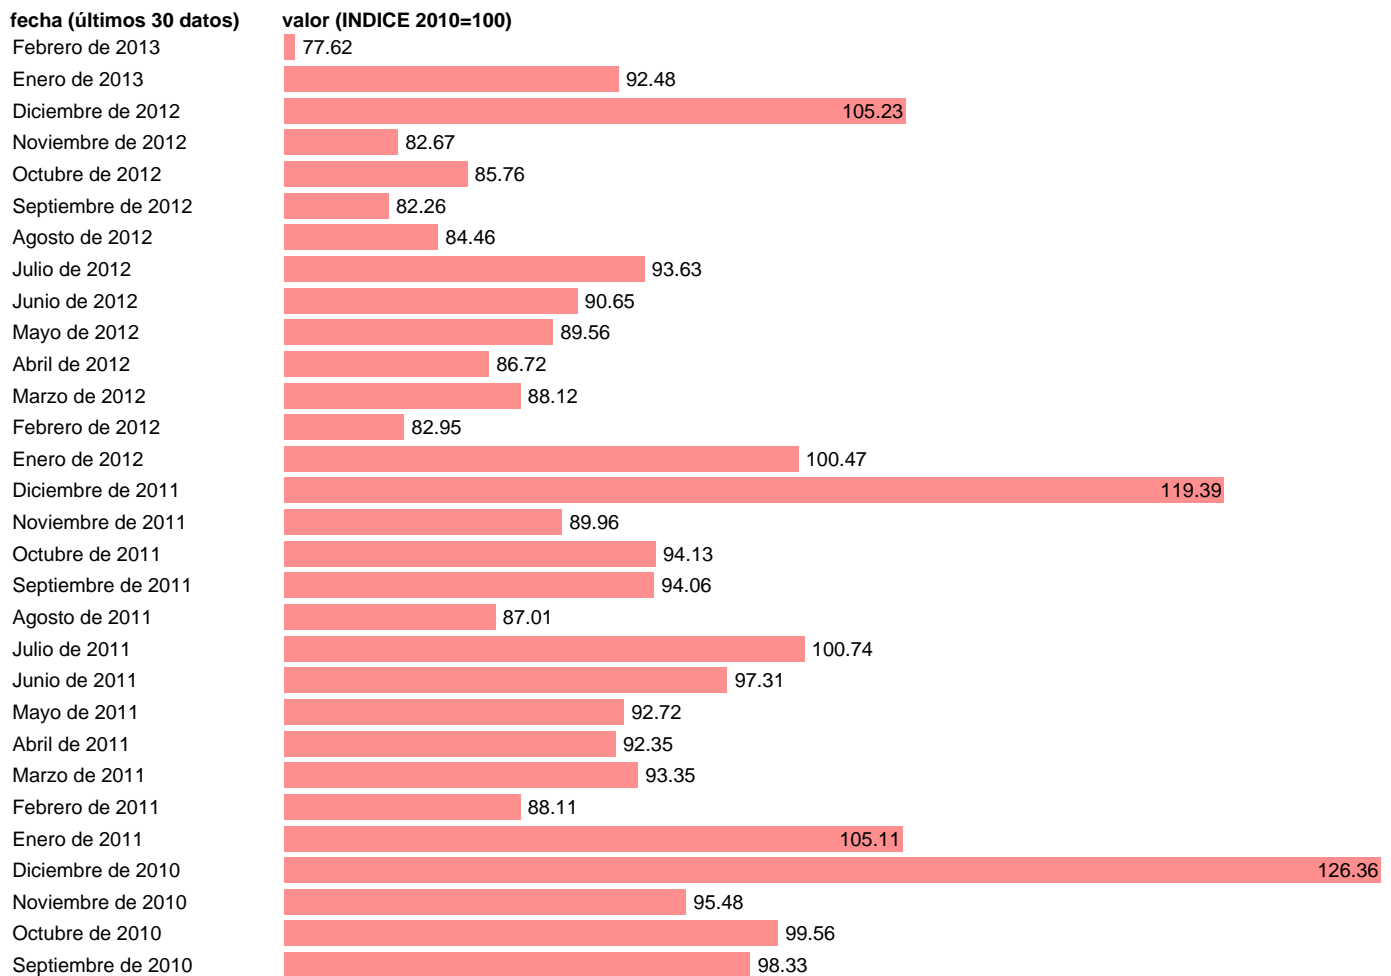

Notas: **ACTUALIZA: SGACPE (ÁREA COYUNTURA NACIONAL)**

Fuente: **INSTITUTO NACIONAL DE ESTADISTICA.**

Frecuencia: **Mensual.**

Unidades: **INDICE 2010=100.**

Datos disponibles desde **Enero de 2001** hasta **Febrero de 2013.**

Valor más alto alcanzado en Diciembre de 2007: **140.41.**

Valor más bajo alcanzado en Febrero de 2001: **69.18.**

[Pulse aquí](#) para acceder a los datos completos actualizados y a la representación gráfica estadística.