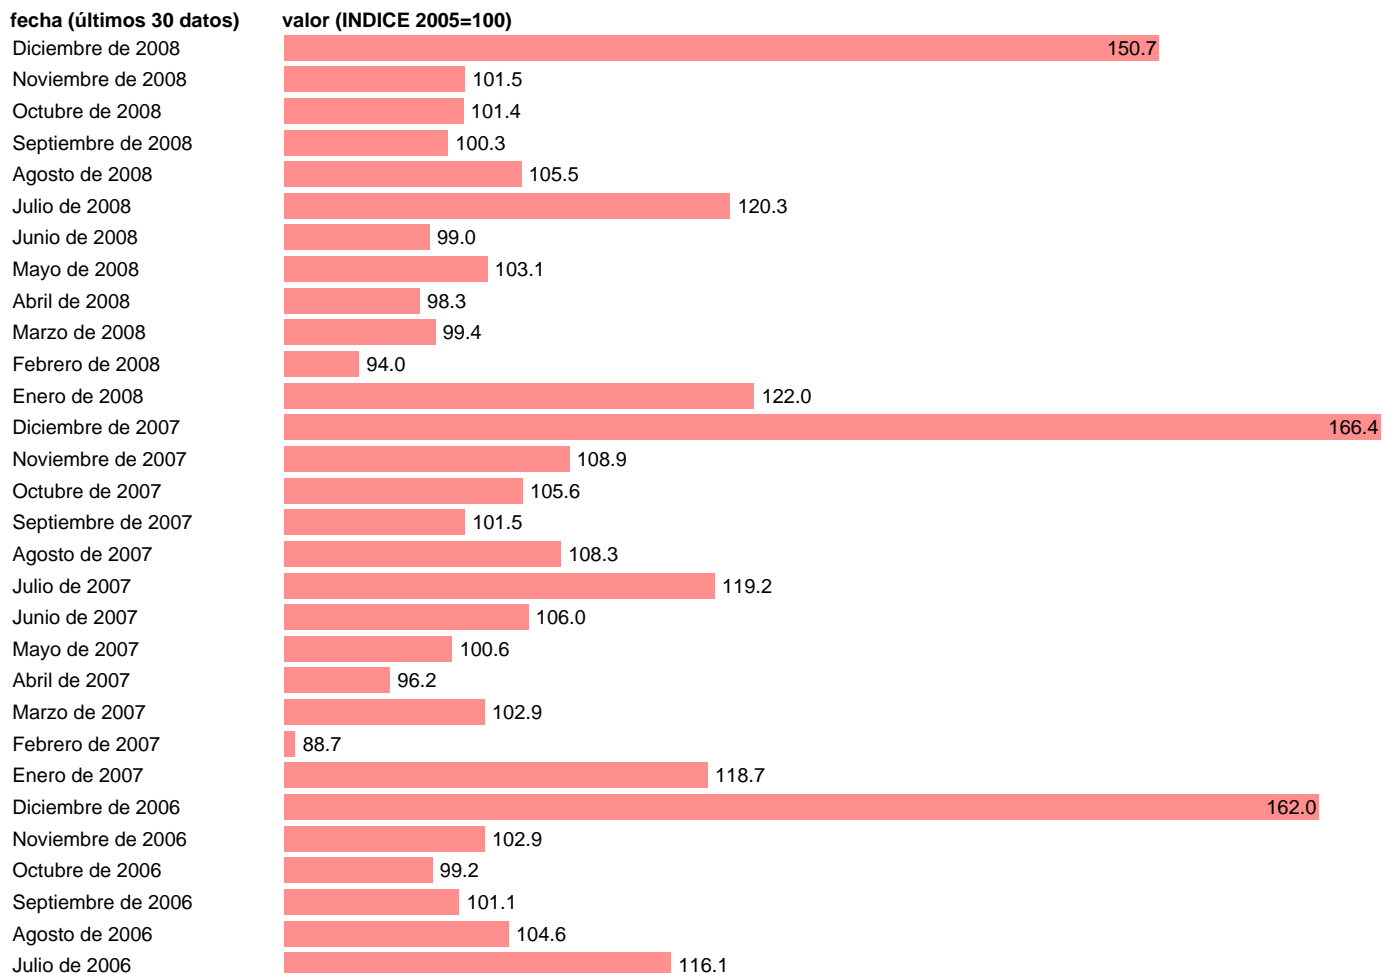

## GRANDES SUPERFICIES. INDICES DE VENTAS. INDICE GENERAL

Estadística: [GRANDES SUPERFICIES. INDICES DE VENTAS. INDICE GENERAL](#)

Enlace permanente (Permalink): <https://tematicas.org/M1/272v800/>

Fuente: **INSTITUTO NACIONAL DE ESTADISTICA.**

Frecuencia: **Mensual.**

Unidades: **INDICE 2005=100.**

Datos disponibles desde **Enero de 1995** hasta **Diciembre de 2008.**

Valor más alto alcanzado en Diciembre de 2007: **166.4.**

Valor más bajo alcanzado en Febrero de 1995: **40.4.**

[Pulse aquí](#) para acceder a los datos completos actualizados y a la representación gráfica estadística.