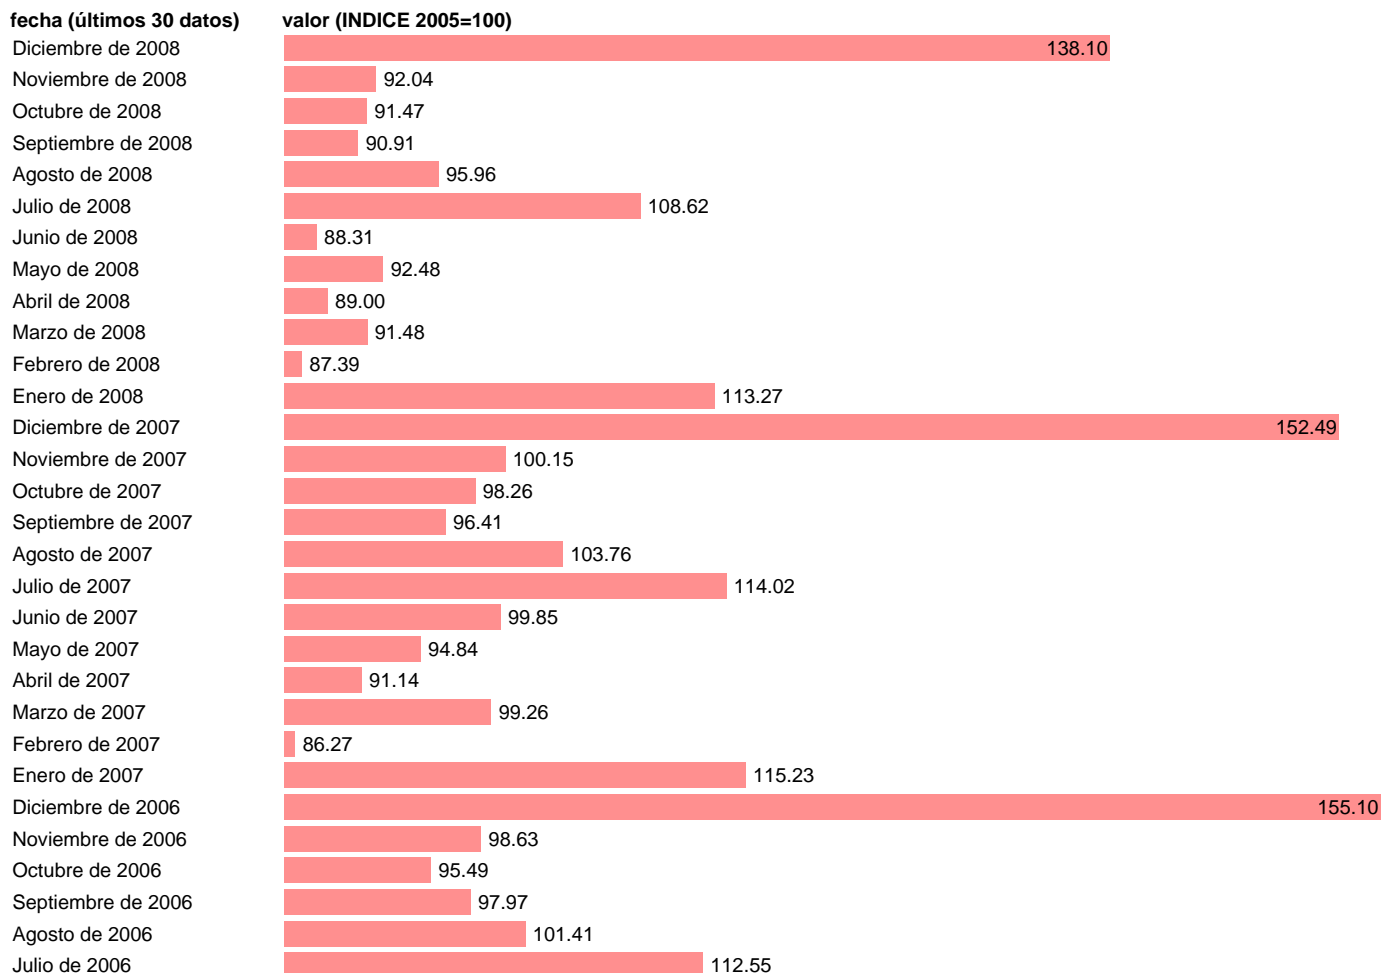

Fuente: **INSTITUTO NACIONAL DE ESTADISTICA.**

Frecuencia: **Mensual.**

Unidades: **INDICE 2005=100.**

Datos disponibles desde **Enero de 1995** hasta **Diciembre de 2008.**

Valor más alto alcanzado en Diciembre de 2006: **155.1.**

Valor más bajo alcanzado en Febrero de 1995: **54.26.**

[Pulse aquí](#) para acceder a los datos completos actualizados y a la representación gráfica estadística.