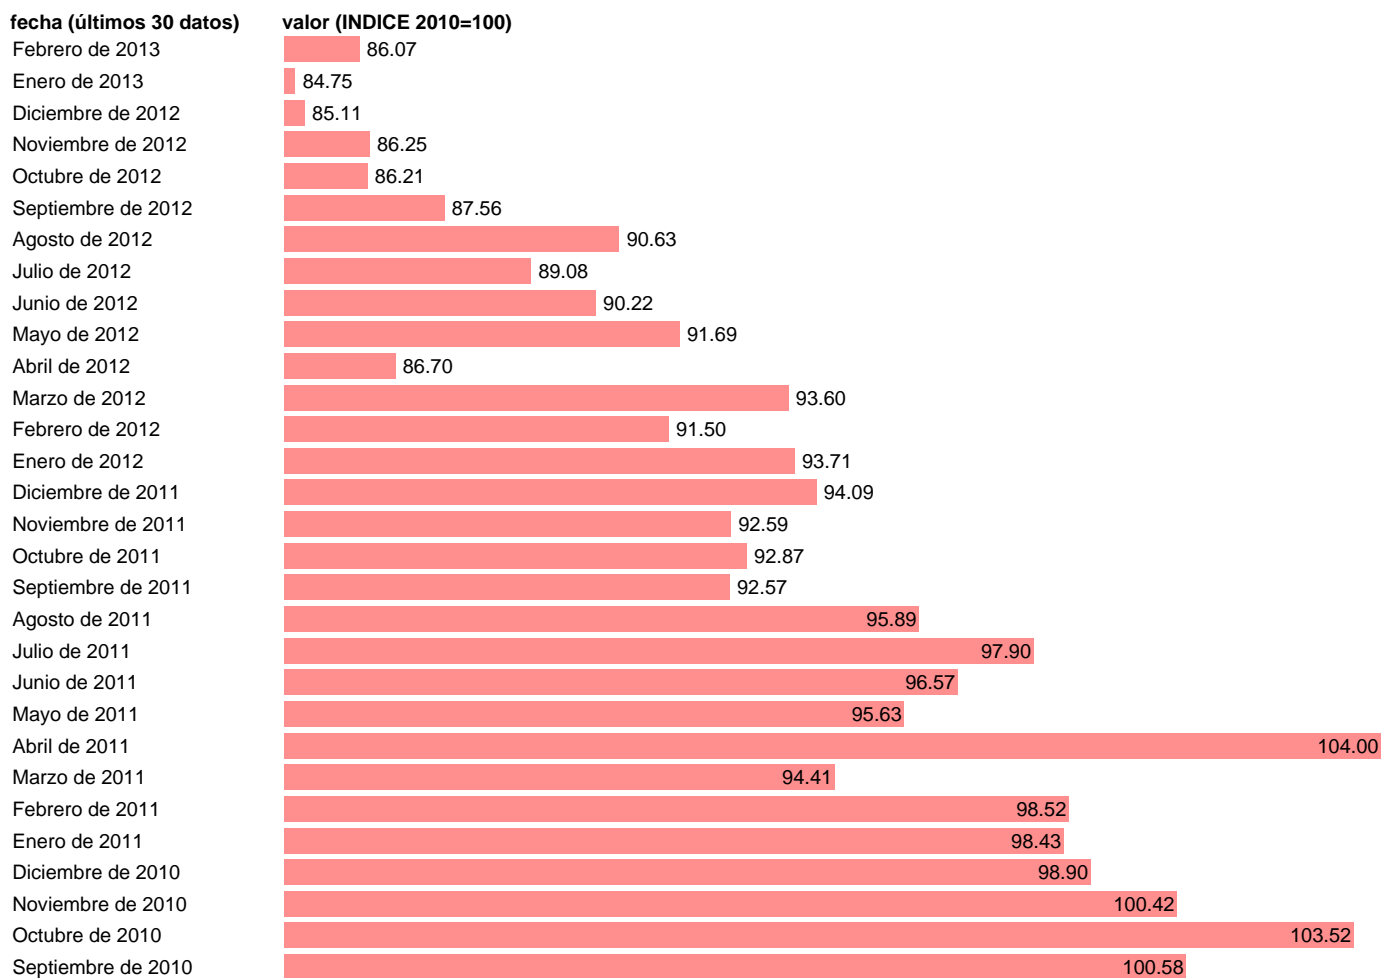

GRANDES SUPERFICIES. INDICES DE VENTAS. EQUIPO PERSONAL DEFLACTADO CVEC

Estadística: [GRANDES SUPERFICIES. INDICES DE VENTAS. EQUIPO PERSONAL DEFLACTADO CVEC](#)

Enlace permanente (Permalink): <https://tematicas.org/M1/272831g.d/>

Notas: **ACTUALIZA: SGACPE (ÁREA COYUNTURA NACIONAL)**

Fuente: **INSTITUTO NACIONAL DE ESTADISTICA.**

Frecuencia: **Mensual.**

Unidades: **INDICE 2010=100.**

Datos disponibles desde **Enero de 2002** hasta **Febrero de 2013.**

Valor más alto alcanzado en **Noviembre de 2007: 111.1.**

Valor más bajo alcanzado en **Enero de 2013: 84.75.**

[Pulse aquí](#) para acceder a los datos completos actualizados y a la representación gráfica estadística.