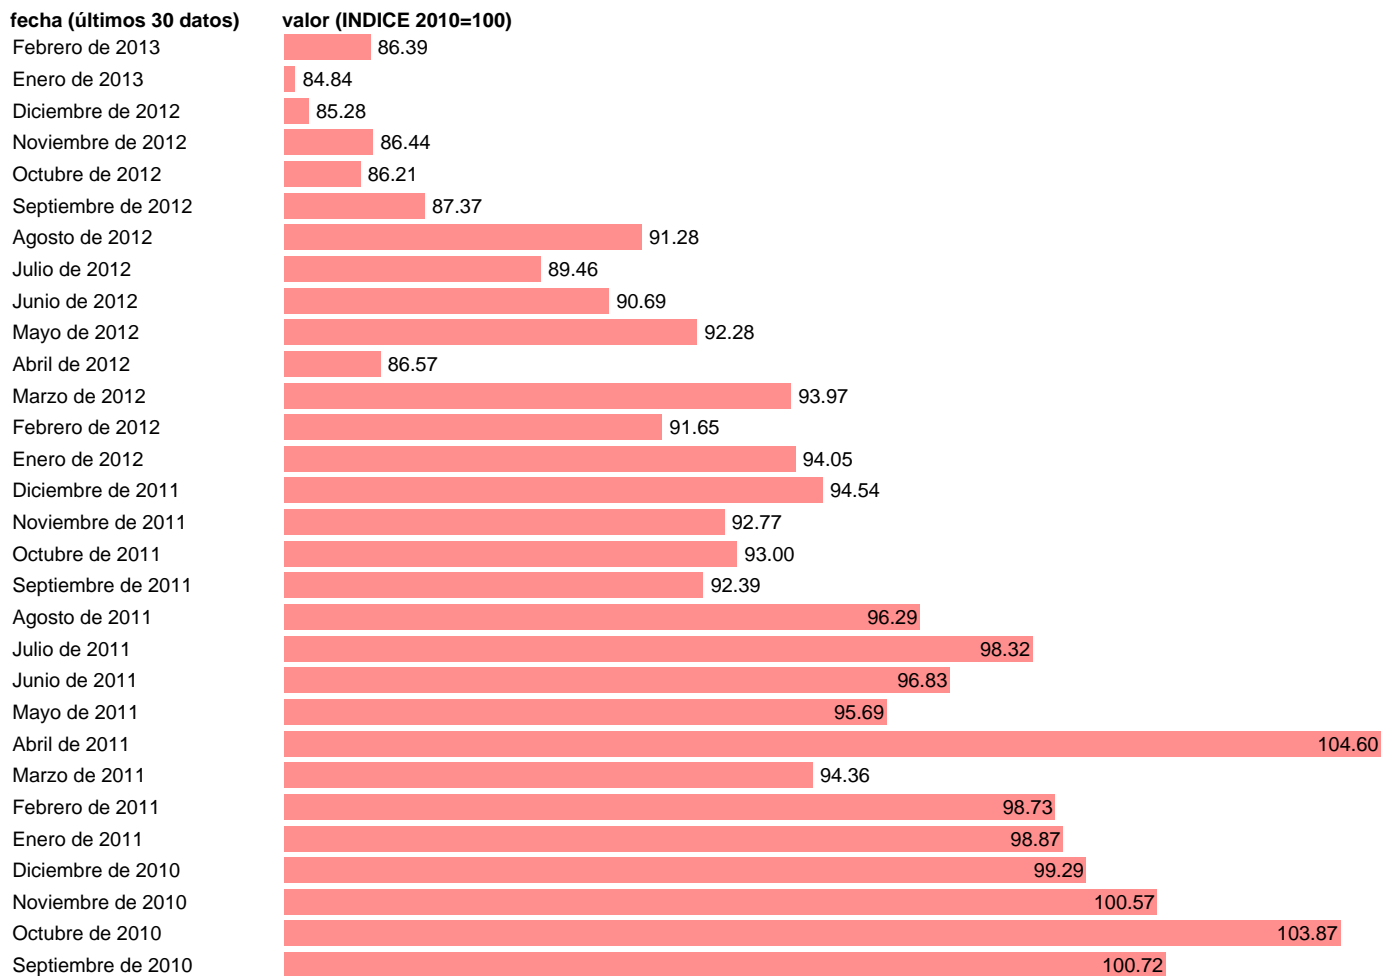

Notas: **ACTUALIZA: SGACPE (ÁREA COYUNTURA NACIONAL)**

Fuente: **INSTITUTO NACIONAL DE ESTADISTICA.**

Frecuencia: **Mensual.**

Unidades: **INDICE 2010=100.**

Datos disponibles desde **Enero de 2001** hasta **Febrero de 2013.**

Valor más alto alcanzado en Noviembre de 2007: **113.08.**

Valor más bajo alcanzado en Agosto de 2001: **81.8.**

[Pulse aquí](#) para acceder a los datos completos actualizados y a la representación gráfica estadística.