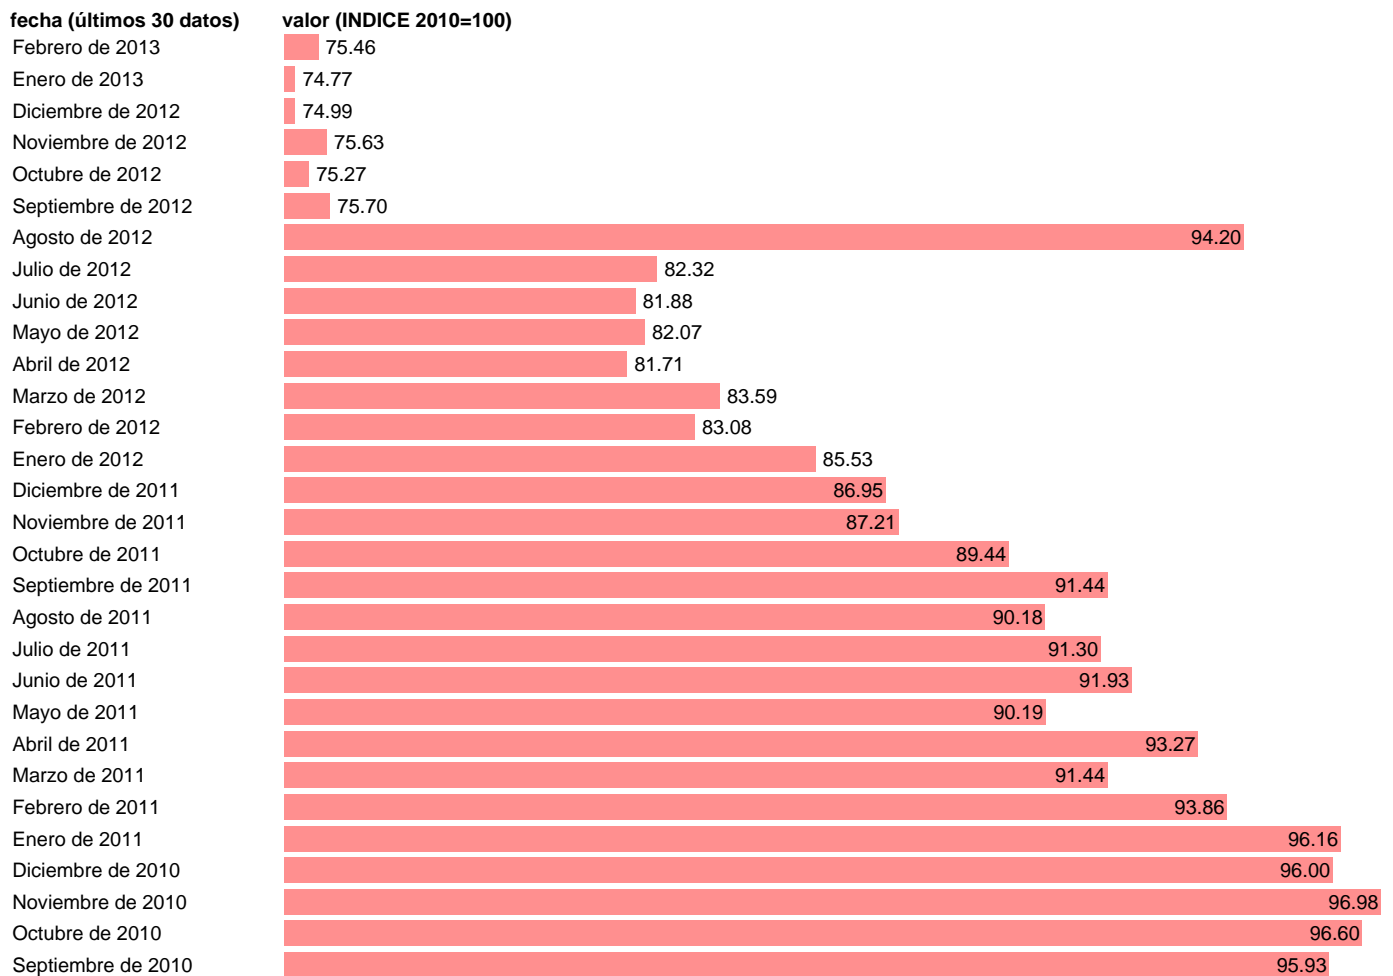

Notas: **ACTUALIZA: SGACPE (ÁREA COYUNTURA NACIONAL)**

Fuente: **INSTITUTO NACIONAL DE ESTADISTICA.**

Frecuencia: **Mensual.**

Unidades: **INDICE 2010=100.**

Datos disponibles desde **Enero de 2002** hasta **Febrero de 2013.**

Valor más alto alcanzado en Marzo de 2007: **145.11.**

Valor más bajo alcanzado en Enero de 2013: **74.77.**

[Pulse aquí](#) para acceder a los datos completos actualizados y a la representación gráfica estadística.