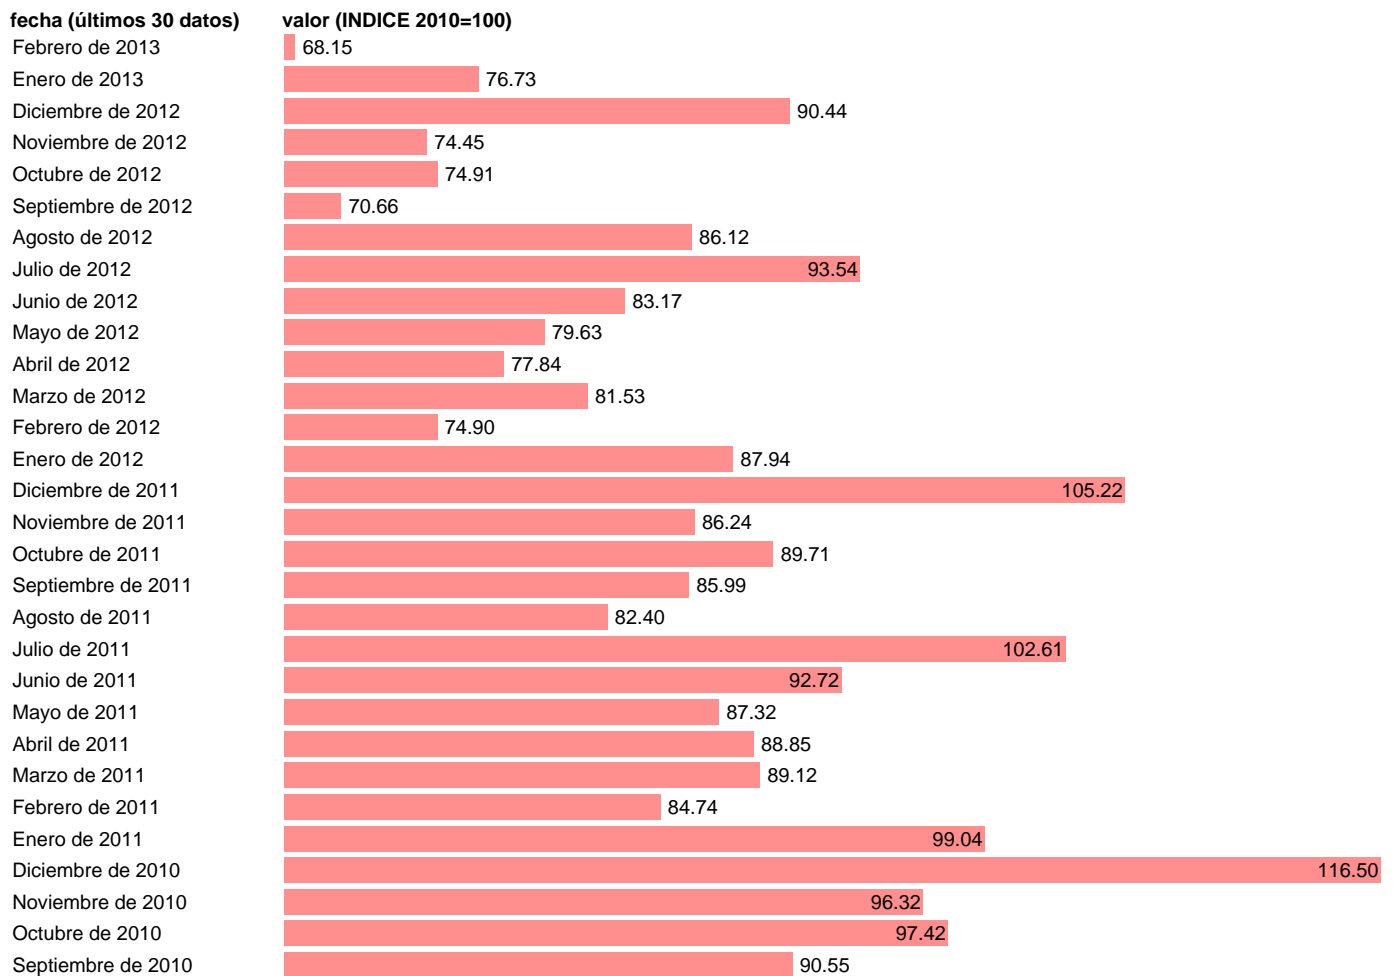

Notas: **ACTUALIZA: SGACPE (ÁREA COYUNTURA NACIONAL)**

Fuente: **INSTITUTO NACIONAL DE ESTADISTICA.**

Frecuencia: **Mensual.**

Unidades: **INDICE 2010=100.**

Datos disponibles desde **Enero de 2002** hasta **Febrero de 2013.**

Valor más alto alcanzado en Diciembre de 2006: **166.74.**

Valor más bajo alcanzado en Febrero de 2013: **68.15.**

[Pulse aquí](#) para acceder a los datos completos actualizados y a la representación gráfica estadística.