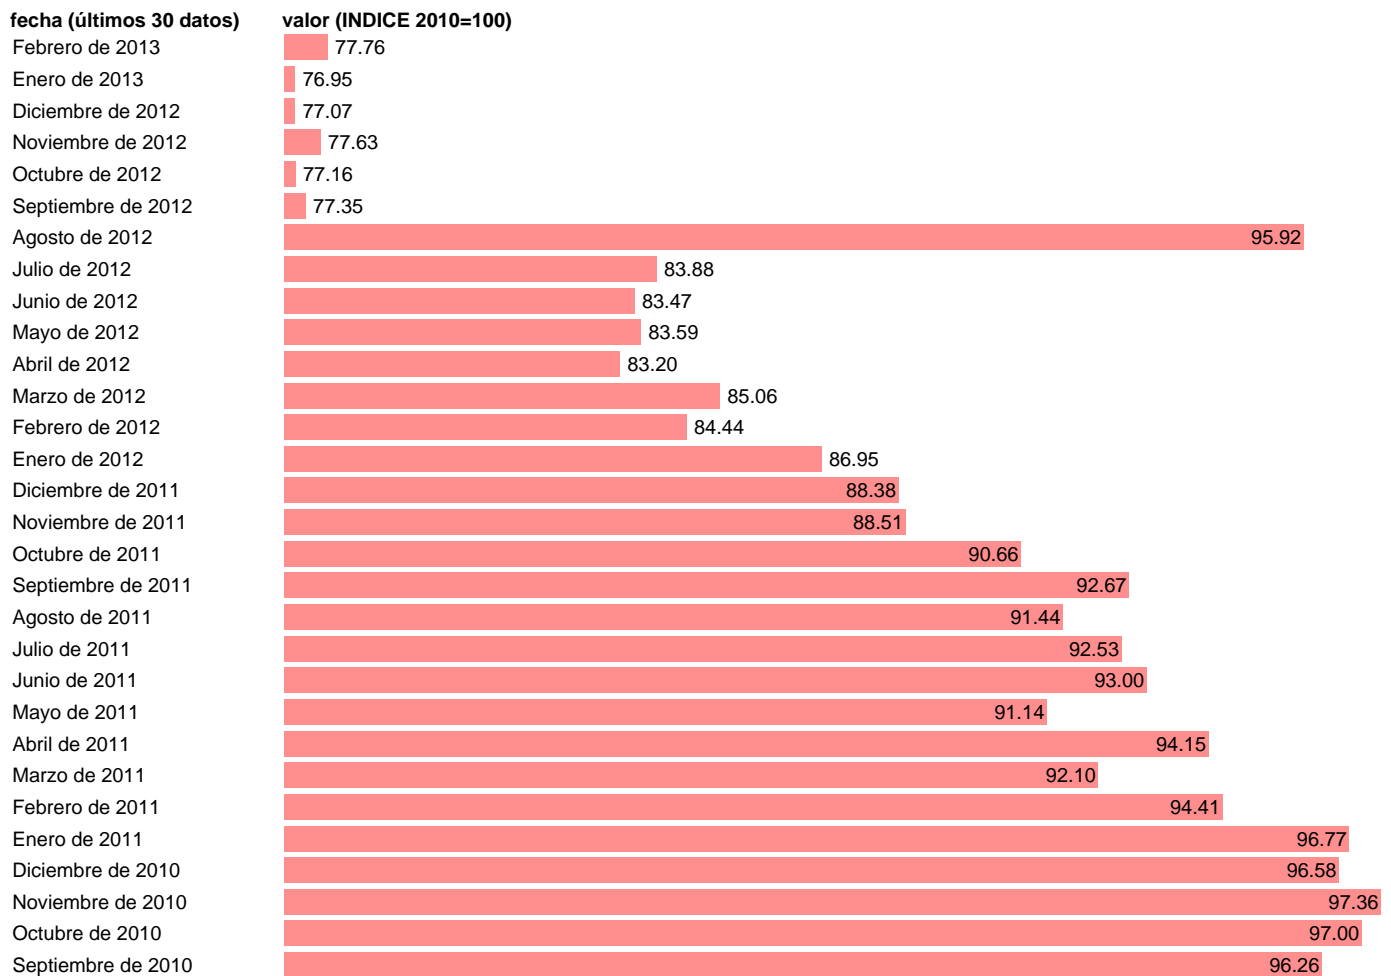

## GRANDES SUPERFICIES. I. DE VENTAS. EQUIPAMIENTO DEL HOGAR CVEC

Estadística: [GRANDES SUPERFICIES. I. DE VENTAS. EQUIPAMIENTO DEL HOGAR CVEC](#)

Enlace permanente (Permalink): <https://tematicas.org/M1/272841.d/>

Notas: **ACTUALIZA: SGACPE (ÁREA COYUNTURA NACIONAL)**

Fuente: **INSTITUTO NACIONAL DE ESTADISTICA.**

Frecuencia: **Mensual.**

Unidades: **INDICE 2010=100.**

Datos disponibles desde **Enero de 2001** hasta **Febrero de 2013.**

Valor más alto alcanzado en Marzo de 2007: **137.68.**

Valor más bajo alcanzado en Enero de 2013: **76.95.**

[Pulse aquí](#) para acceder a los datos completos actualizados y a la representación gráfica estadística.