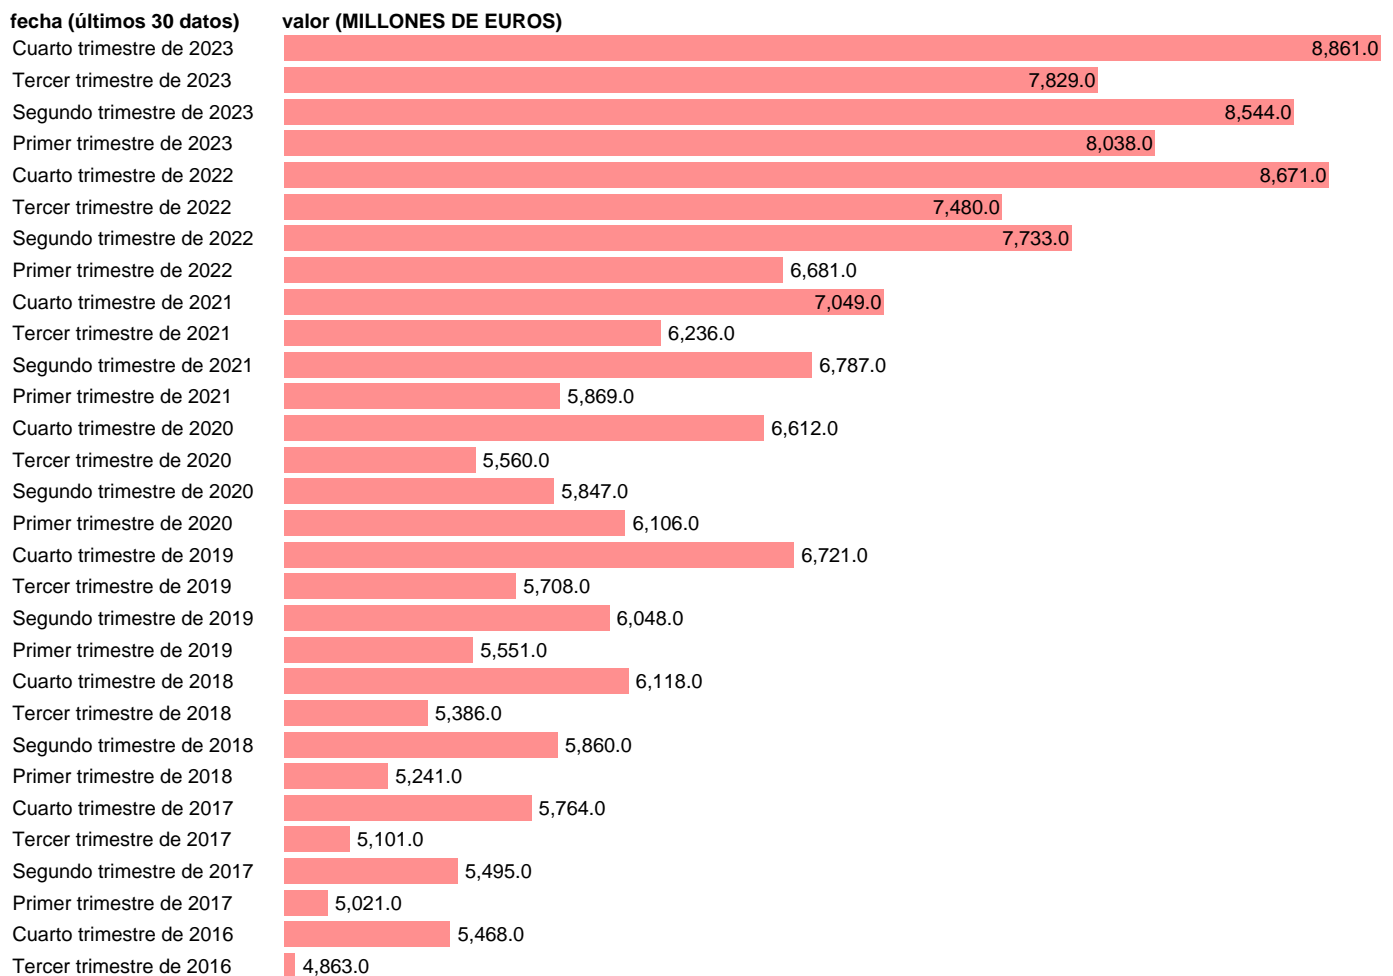

VGEPS. INTERIORES. NOMINAL. ORIGINAL. AGRICULTURA

Estadística: [VGEPS. INTERIORES. NOMINAL. ORIGINAL. AGRICULTURA](#)

Enlace permanente (Permalink): <https://tematicas.org/M1/25p010/>

Notas: Ventas de grandes empresas y PYME societarias (<https://sede.agenciatributaria.gob.es/Sede/estadisticas.html>).
VGEPs: VENTAS DE GRANDES EMPRESAS Y PYME SOCIETARIAS

Fuente: AEAT.

Frecuencia: Trimestral.

Unidades: MILLONES DE EUROS.

Datos disponibles desde Tercer trimestre de 2008 hasta Cuarto trimestre de 2023.

Valor más alto alcanzado en Cuarto trimestre de 2023: **8861**.

Valor más bajo alcanzado en Primer trimestre de 2010: **3282**.

[Pulse aquí](#) para acceder a los datos completos actualizados y a la representación gráfica estadística.