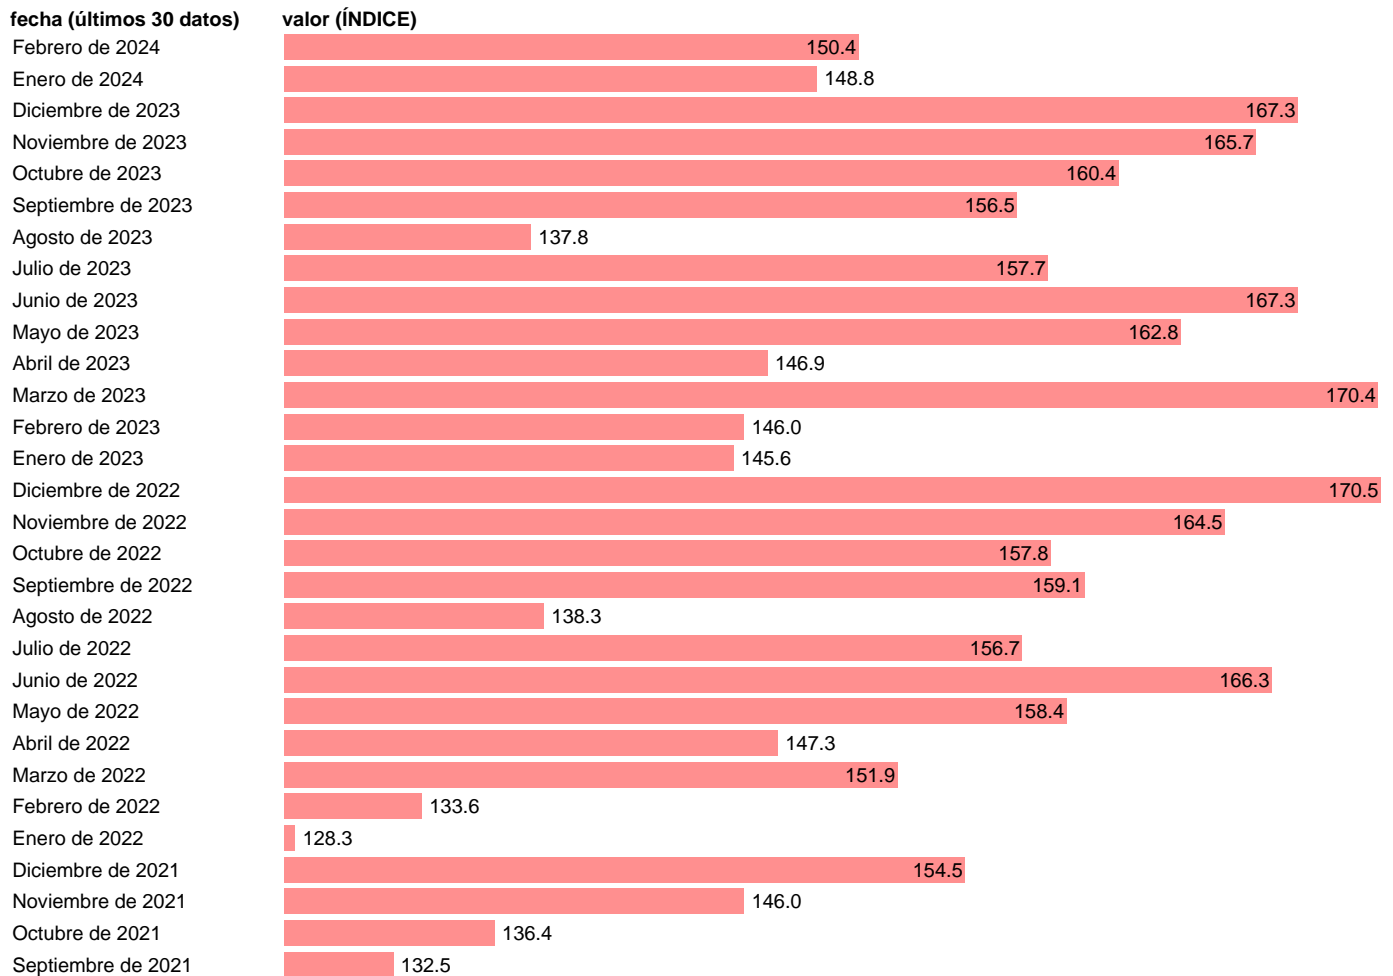

VGE. TOTAL. NOMINAL. ORIGINAL

Estadística: [VGE. TOTAL. NOMINAL. ORIGINAL](#)

Enlace permanente (Permalink): <https://tematicas.org/M1/25b100/>

Notas: **Ventas de grandes empresas** (<https://sede.agenciatributaria.gob.es/Sede/estadisticas.html>). VGE: VENTAS DE GRANDES EMPRESAS

Fuente: **AEAT.**

Frecuencia: **Mensual.**

Unidades: **ÍNDICE.**

Datos disponibles desde **Enero de 1996** hasta **Febrero de 2024**.

Valor más alto alcanzado en Diciembre de 2022: **170.5**.

Valor más bajo alcanzado en Agosto de 1996: **47**.

[Pulse aquí](#) para acceder a los datos completos actualizados y a la representación gráfica estadística.