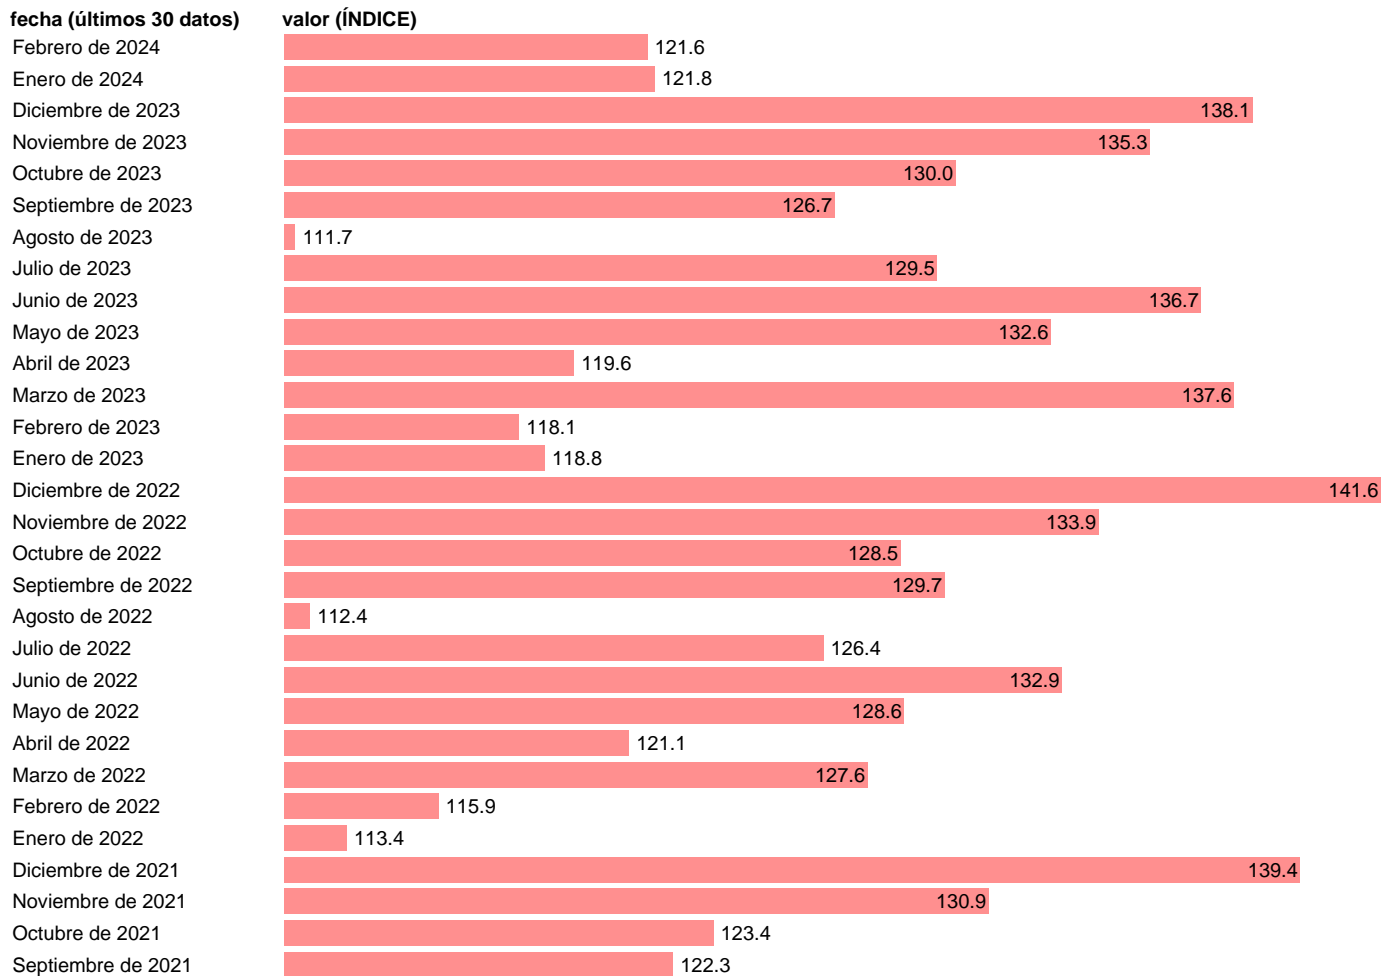

VGE. TOTAL. REAL. ORIGINAL

Estadística: [VGE. TOTAL. REAL. ORIGINAL](#)

Enlace permanente (Permalink): <https://tematicas.org/M1/25d100/>

Notas: **Ventas de grandes empresas** (<https://sede.agenciatributaria.gob.es/Sede/estadisticas.html>). VGE: VENTAS DE GRANDES EMPRESAS

Fuente: **AEAT.**

Frecuencia: **Mensual.**

Unidades: **ÍNDICE.**

Datos disponibles desde **Enero de 1996** hasta **Febrero de 2024**.

Valor más alto alcanzado en Diciembre de 2006: **175.8**.

Valor más bajo alcanzado en Agosto de 1996: **74.3**.

[Pulse aquí](#) para acceder a los datos completos actualizados y a la representación gráfica estadística.