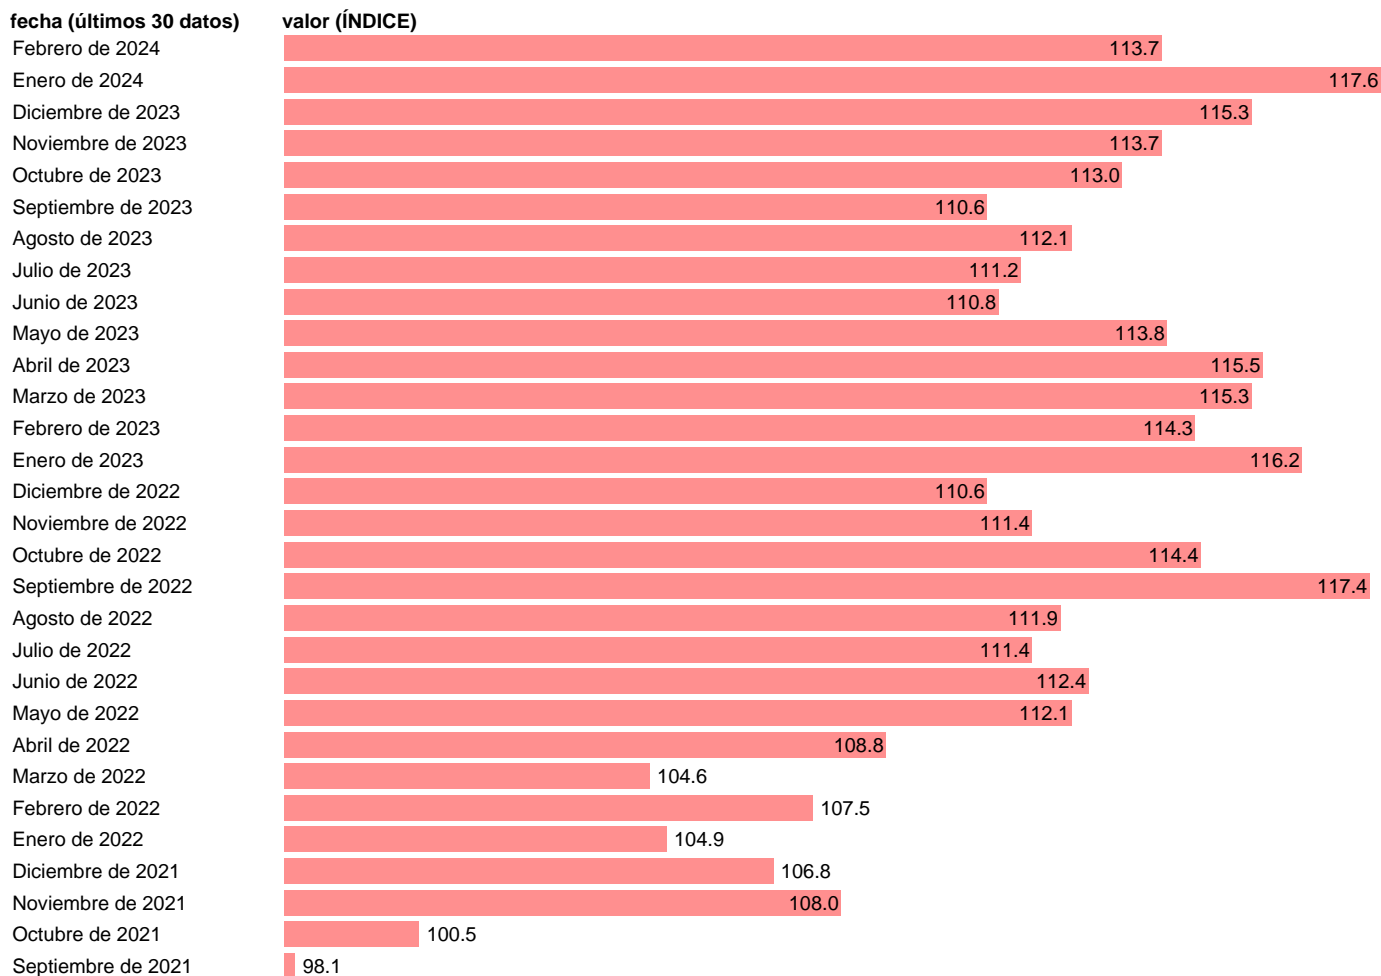

Fuente: **AEAT**.

Frecuencia: **Mensual**.

Unidades: **ÍNDICE**.

Datos disponibles desde **Enero de 1996** hasta **Febrero de 2024**.

Valor más alto alcanzado en Abril de 2008: **162.8**.

Valor más bajo alcanzado en Abril de 2020: **65.5**.

[Pulse aquí](#) para acceder a los datos completos actualizados y a la representación gráfica estadística.