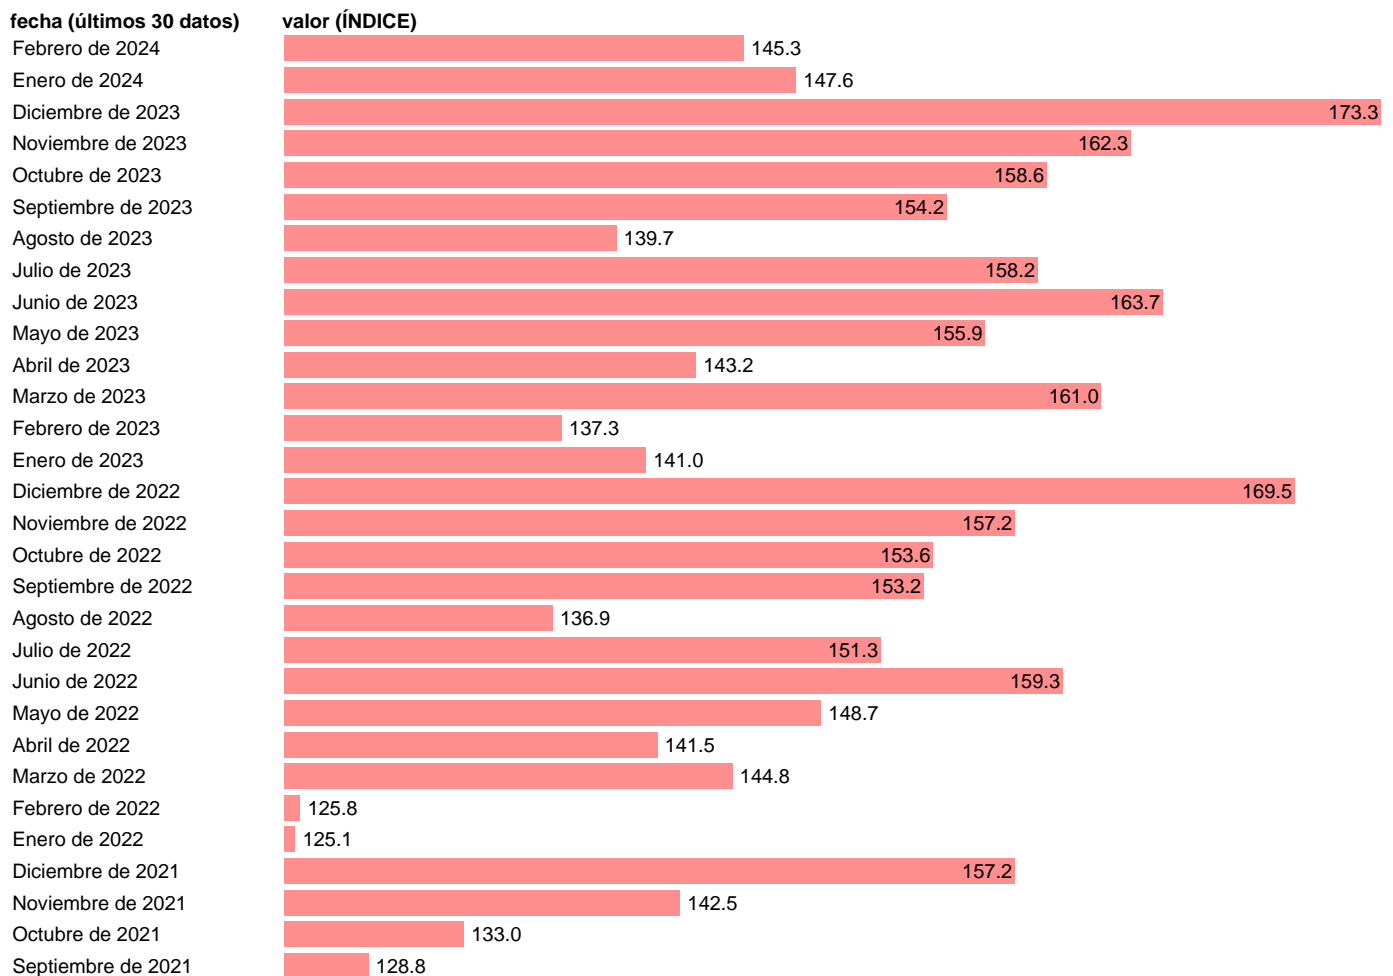

VGE. INTERIORES. NOMINAL. ORIGINAL. SERVICIOS

Estadística: [VGE. INTERIORES. NOMINAL. ORIGINAL. SERVICIOS](#)

Enlace permanente (Permalink): <https://tematicas.org/M1/25b040/>

Notas: Ventas de grandes empresas (<https://sede.agenciatributaria.gob.es/Sede/estadisticas.html>). VGE: VENTAS DE GRANDES EMPRESAS

Fuente: AEAT.

Frecuencia: Mensual.

Unidades: ÍNDICE.

Datos disponibles desde Enero de 1996 hasta Febrero de 2024.

Valor más alto alcanzado en Diciembre de 2023: 173.3.

Valor más bajo alcanzado en Agosto de 1996: 42.3.

[Pulse aquí](#) para acceder a los datos completos actualizados y a la representación gráfica estadística.