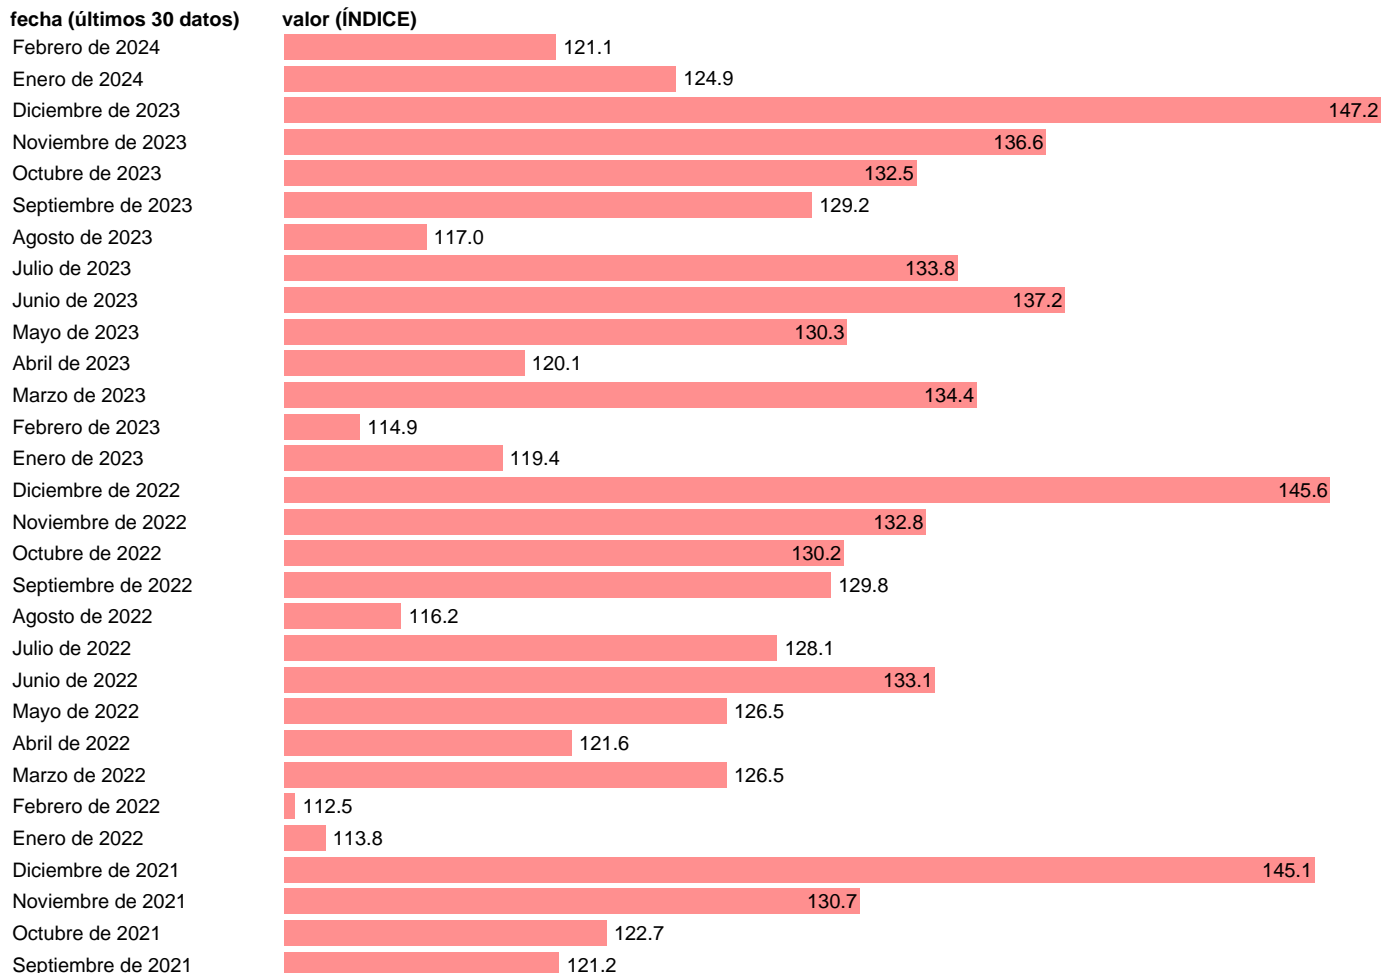

VGE. INTERIORES. REAL. ORIGINAL. SERVICIOS

Estadística: [VGE. INTERIORES. REAL. ORIGINAL. SERVICIOS](#)

Enlace permanente (Permalink): <https://tematicas.org/M1/25d040/>

Notas: **Ventas de grandes empresas** (<https://sede.agenciatributaria.gob.es/Sede/estadisticas.html>). VGE: VENTAS DE GRANDES EMPRESAS

Fuente: **AEAT.**

Frecuencia: **Mensual.**

Unidades: **ÍNDICE.**

Datos disponibles desde **Enero de 1996** hasta **Febrero de 2024**.

Valor más alto alcanzado en Diciembre de 2006: **156.6**.

Valor más bajo alcanzado en Agosto de 1996: **62.3**.

[Pulse aquí](#) para acceder a los datos completos actualizados y a la representación gráfica estadística.