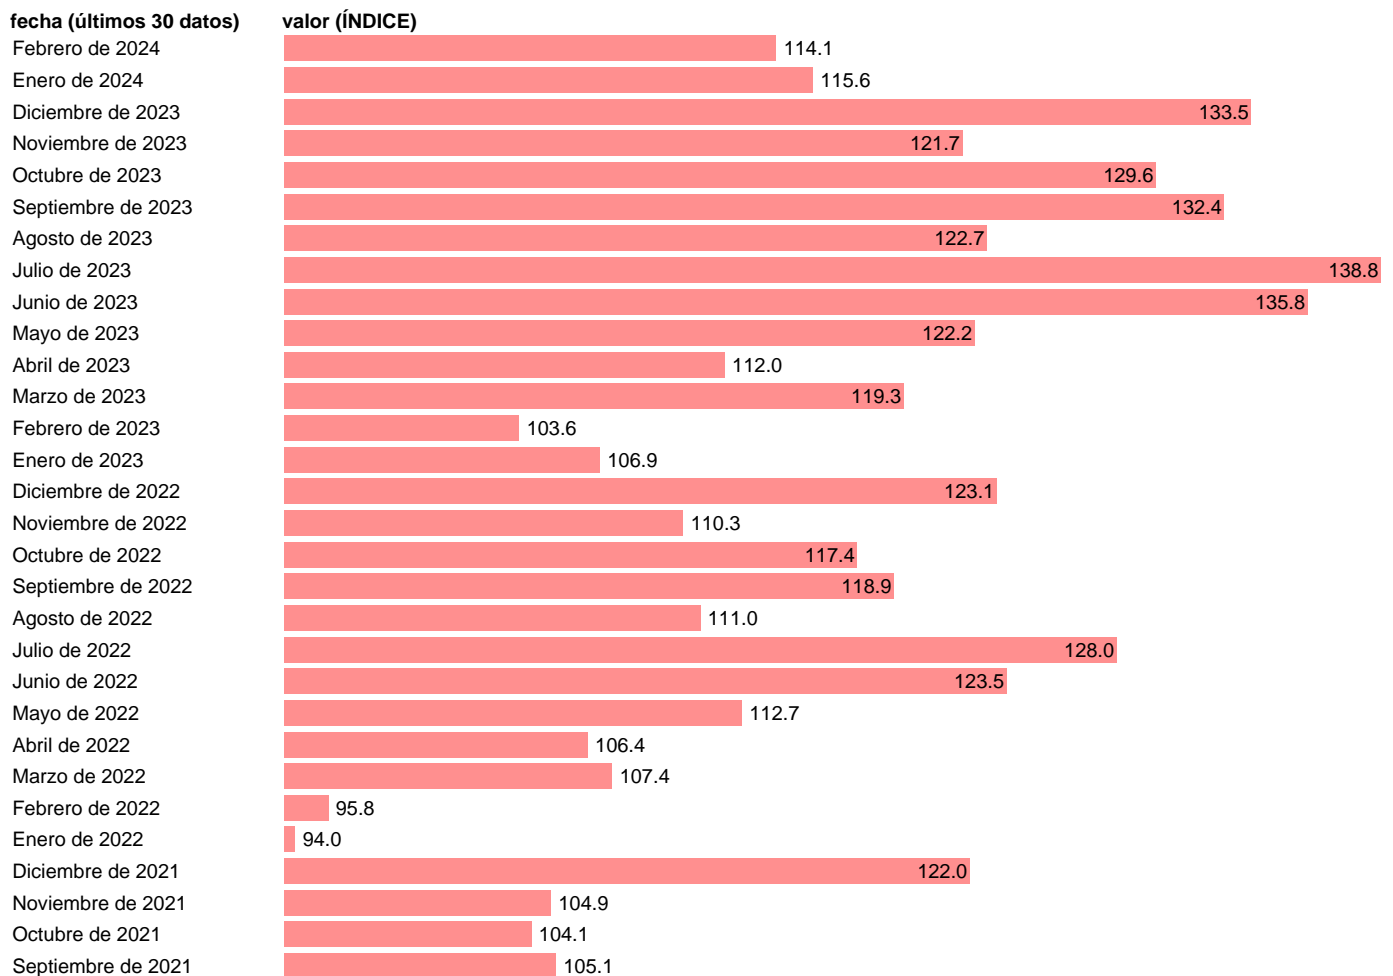

## VGE. INTERIORES. NOMINAL. ORIGINAL. SERVICIOS DE CONSUMO

Estadística: [VGE. INTERIORES. NOMINAL. ORIGINAL. SERVICIOS DE CONSUMO](#)

Enlace permanente (Permalink): <https://tematicas.org/M1/25b052/>

Notas: Ventas de grandes empresas (<https://sede.agenciatributaria.gob.es/Sede/estadisticas.html>). VGE: VENTAS DE GRANDES EMPRESAS

Fuente: AEAT.  
Frecuencia: Mensual.  
Unidades: ÍNDICE.

Datos disponibles desde Enero de 1996 hasta Febrero de 2024.  
Valor más alto alcanzado en Diciembre de 2007: 147.2.  
Valor más bajo alcanzado en Enero de 1996: 31.3.

[Pulse aquí](#) para acceder a los datos completos actualizados y a la representación gráfica estadística.