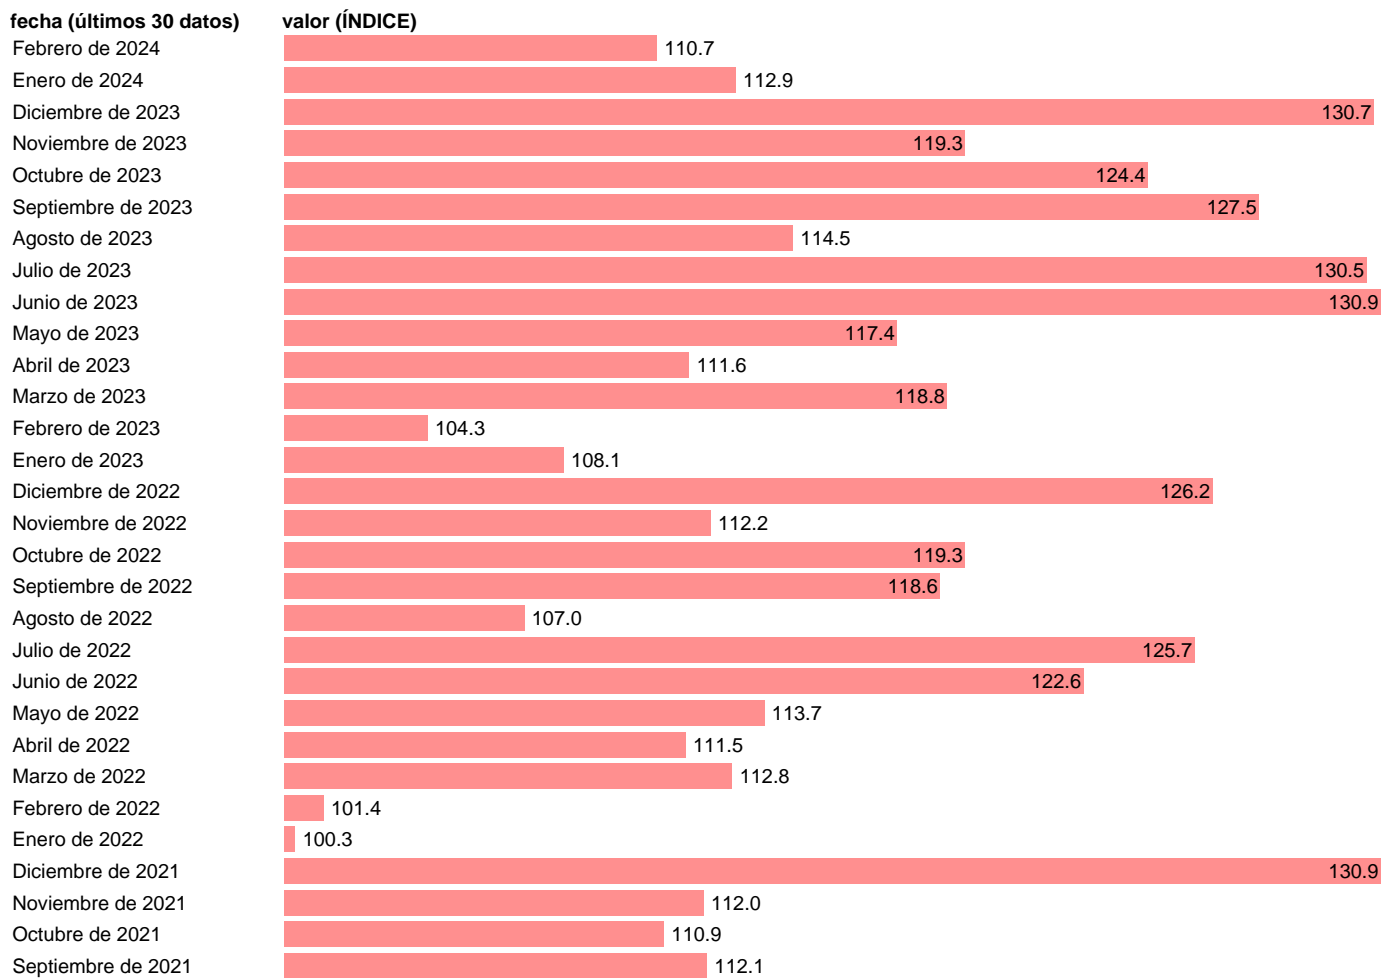

VGE. INTERIORES. REAL. ORIGINAL. SERVICIOS DE CONSUMO

Estadística: [VGE. INTERIORES. REAL. ORIGINAL. SERVICIOS DE CONSUMO](#)

Enlace permanente (Permalink): <https://tematicas.org/M1/25d052/>

Notas: Ventas de grandes empresas (<https://sede.agenciatributaria.gob.es/Sede/estadisticas.html>). VGE: VENTAS DE GRANDES EMPRESAS

Fuente: AEAT.

Frecuencia: Mensual.

Unidades: ÍNDICE.

Datos disponibles desde Enero de 1996 hasta Febrero de 2024.

Valor más alto alcanzado en Diciembre de 2007: 147.7.

Valor más bajo alcanzado en Enero de 1996: 43.2.

[Pulse aquí](#) para acceder a los datos completos actualizados y a la representación gráfica estadística.