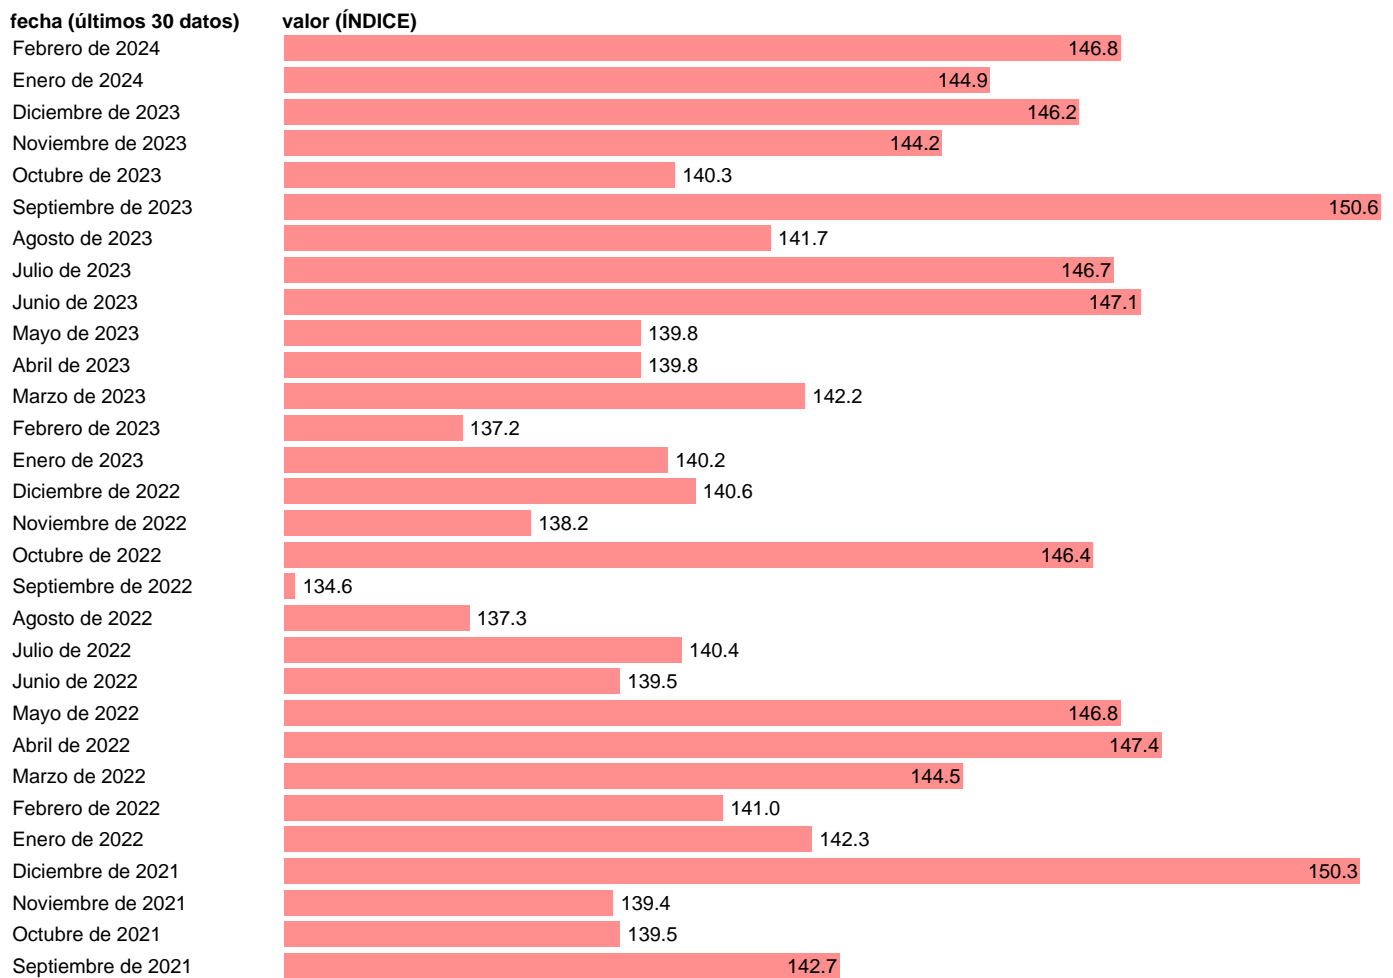

VGE. INTERIORES. REAL. CVEC. INFORMACION Y COMUNICACIONES

Estadística: [VGE. INTERIORES. REAL. CVEC. INFORMACION Y COMUNICACIONES](#)

Enlace permanente (Permalink): <https://tematicas.org/M1/25m043/>

Notas: Ventas de grandes empresas (<https://sede.agenciatributaria.gob.es/Sede/estadisticas.html>). VGE: VENTAS DE GRANDES EMPRESAS

Fuente: AEAT.
Frecuencia: Mensual.
Unidades: ÍNDICE.

Datos disponibles desde Enero de 1996 hasta Febrero de 2024.
Valor más alto alcanzado en Septiembre de 2023: 150.6.
Valor más bajo alcanzado en Febrero de 1996: 34.8.

[Pulse aquí](#) para acceder a los datos completos actualizados y a la representación gráfica estadística.