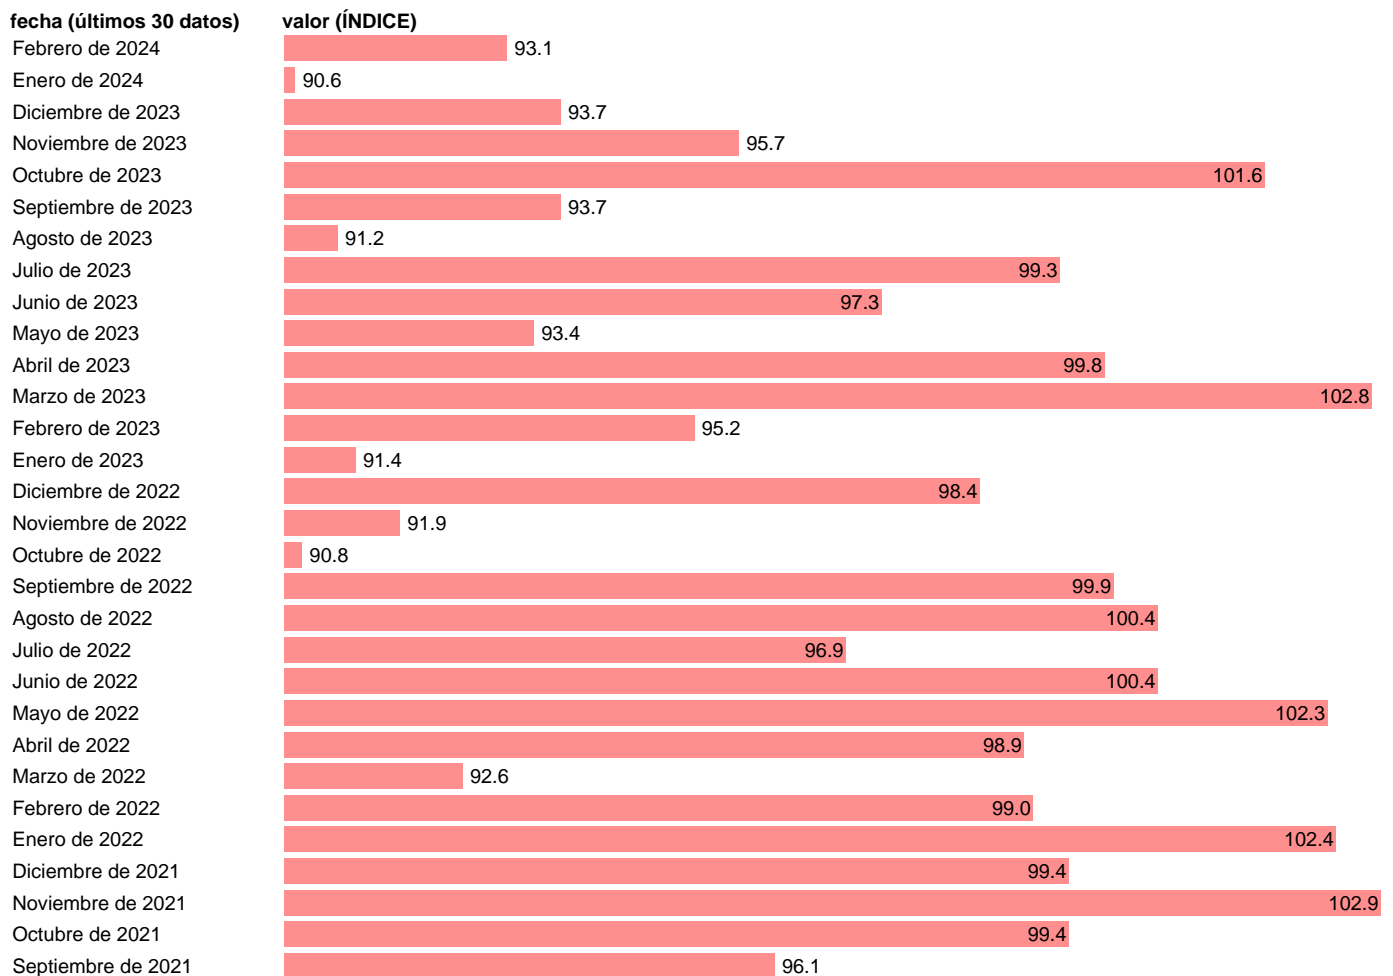

VGE. INTERIORES. REAL. CVEC. INDUSTRIAS EXTRACTIVAS Y AGUA

Estadística: [VGE. INTERIORES. REAL. CVEC. INDUSTRIAS EXTRACTIVAS Y AGUA](#)

Enlace permanente (Permalink): <https://tematicas.org/M1/25m021/>

Notas: Ventas de grandes empresas (<https://sede.agenciatributaria.gob.es/Sede/estadisticas.html>). VGE: VENTAS DE GRANDES EMPRESAS

Fuente: AEAT.

Frecuencia: Mensual.

Unidades: ÍNDICE.

Datos disponibles desde Enero de 1996 hasta Febrero de 2024.

Valor más alto alcanzado en Noviembre de 2007: 160.7.

Valor más bajo alcanzado en Febrero de 1998: 83.5.

[Pulse aquí](#) para acceder a los datos completos actualizados y a la representación gráfica estadística.