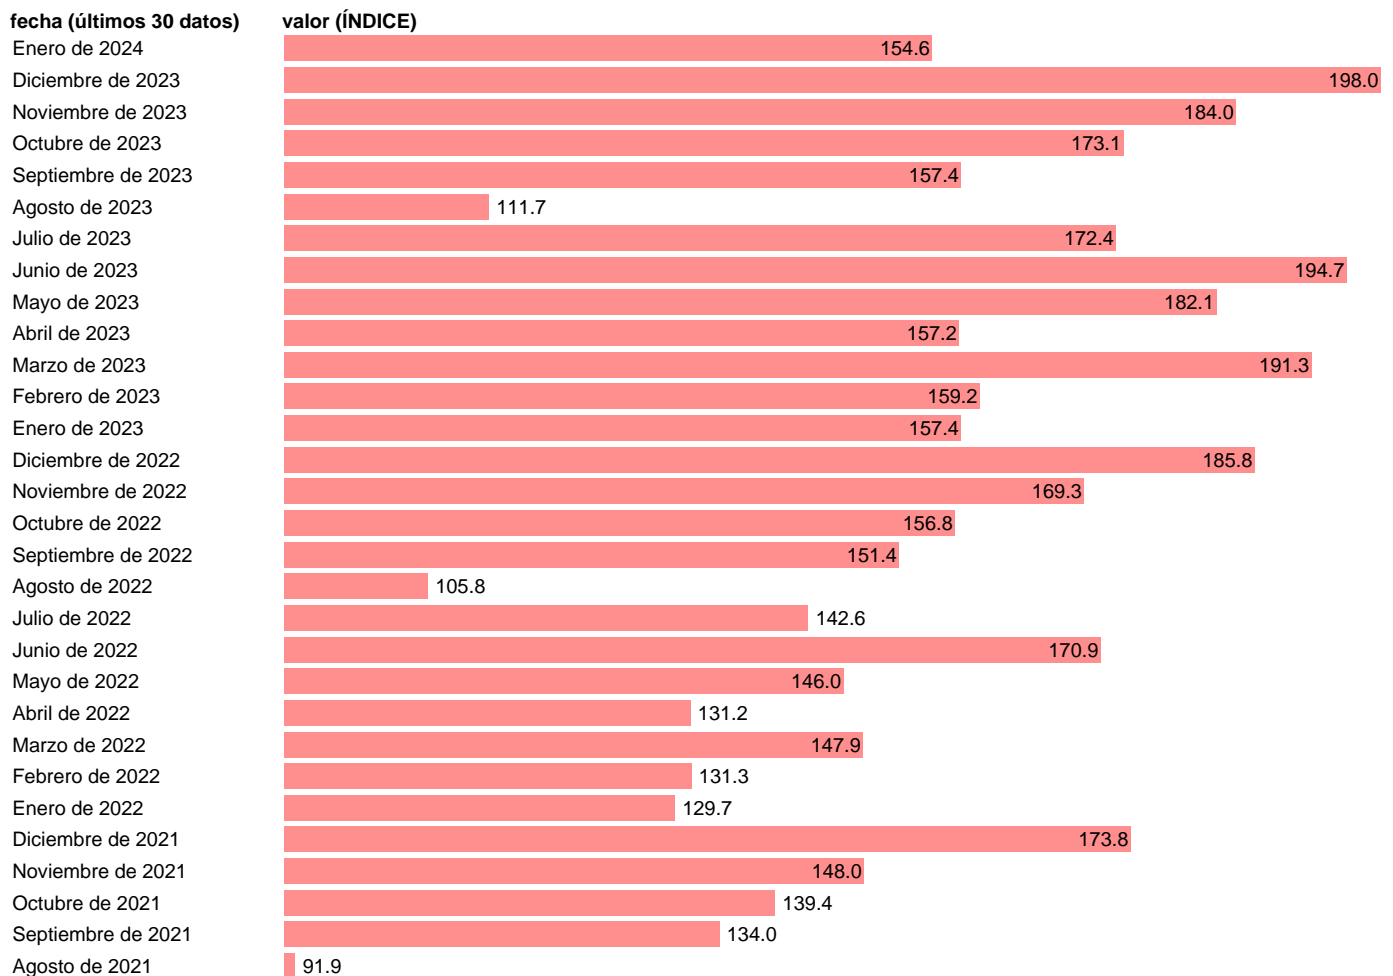

Fuente: **AEAT.**

Frecuencia: **Mensual.**

Unidades: **ÍNDICE.**

Datos disponibles desde **Enero de 1995** hasta **Enero de 2024**.

Valor más alto alcanzado en Diciembre de 2023: **198**.

Valor más bajo alcanzado en Agosto de 1995: **36.2**.

[Pulse aquí](#) para acceder a los datos completos actualizados y a la representación gráfica estadística.