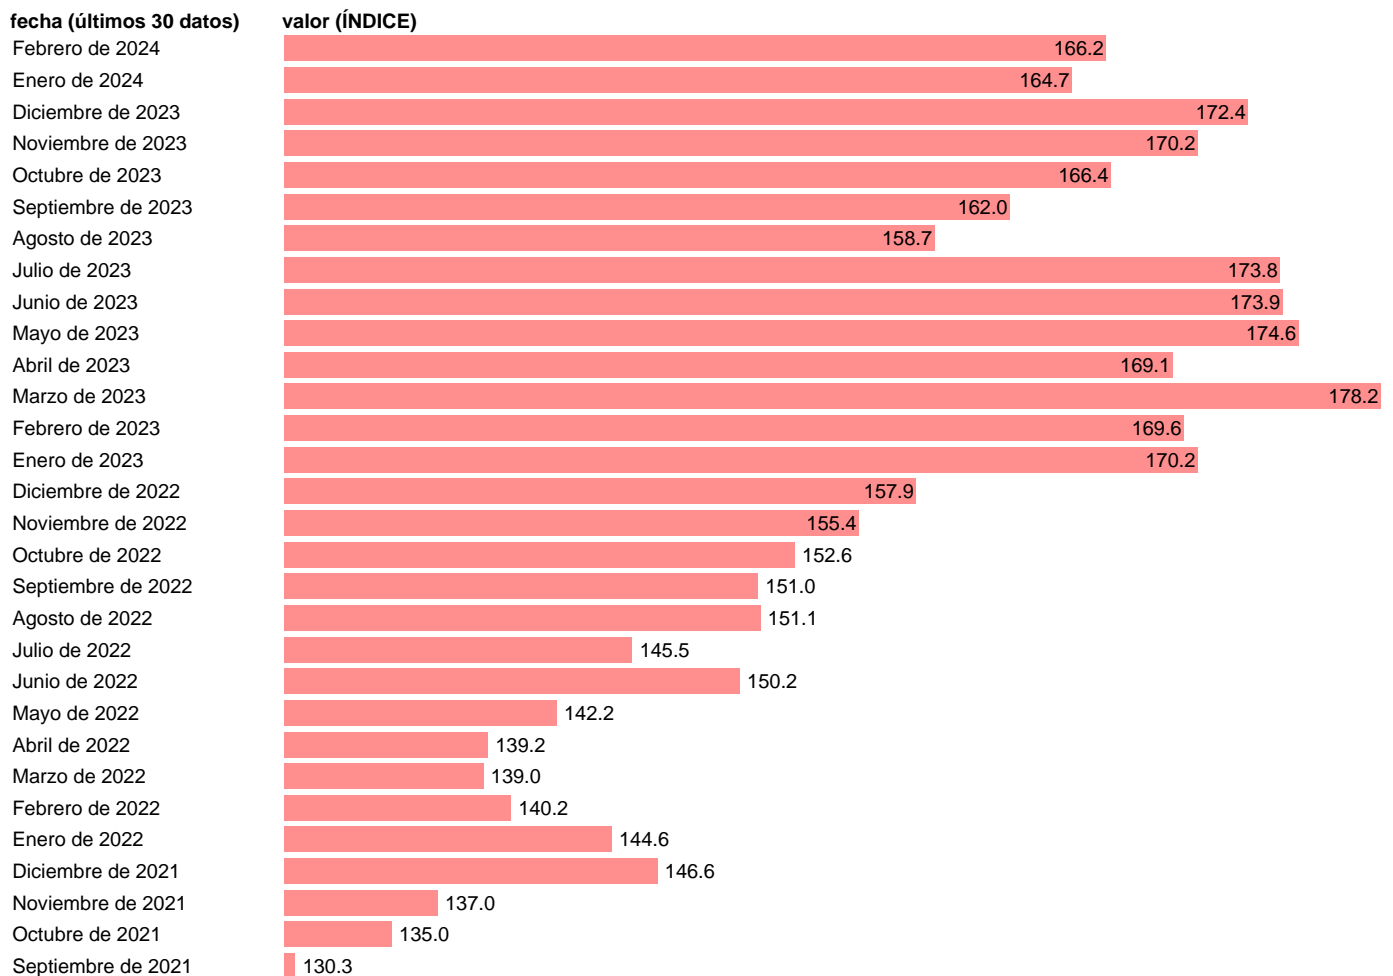

Fuente: AEAT.

Frecuencia: Mensual.

Unidades: ÍNDICE.

Datos disponibles desde Enero de 1996 hasta Febrero de 2024.

Valor más alto alcanzado en Marzo de 2023: 178.2.

Valor más bajo alcanzado en Junio de 1996: 70.5.

[Pulse aquí](#) para acceder a los datos completos actualizados y a la representación gráfica estadística.