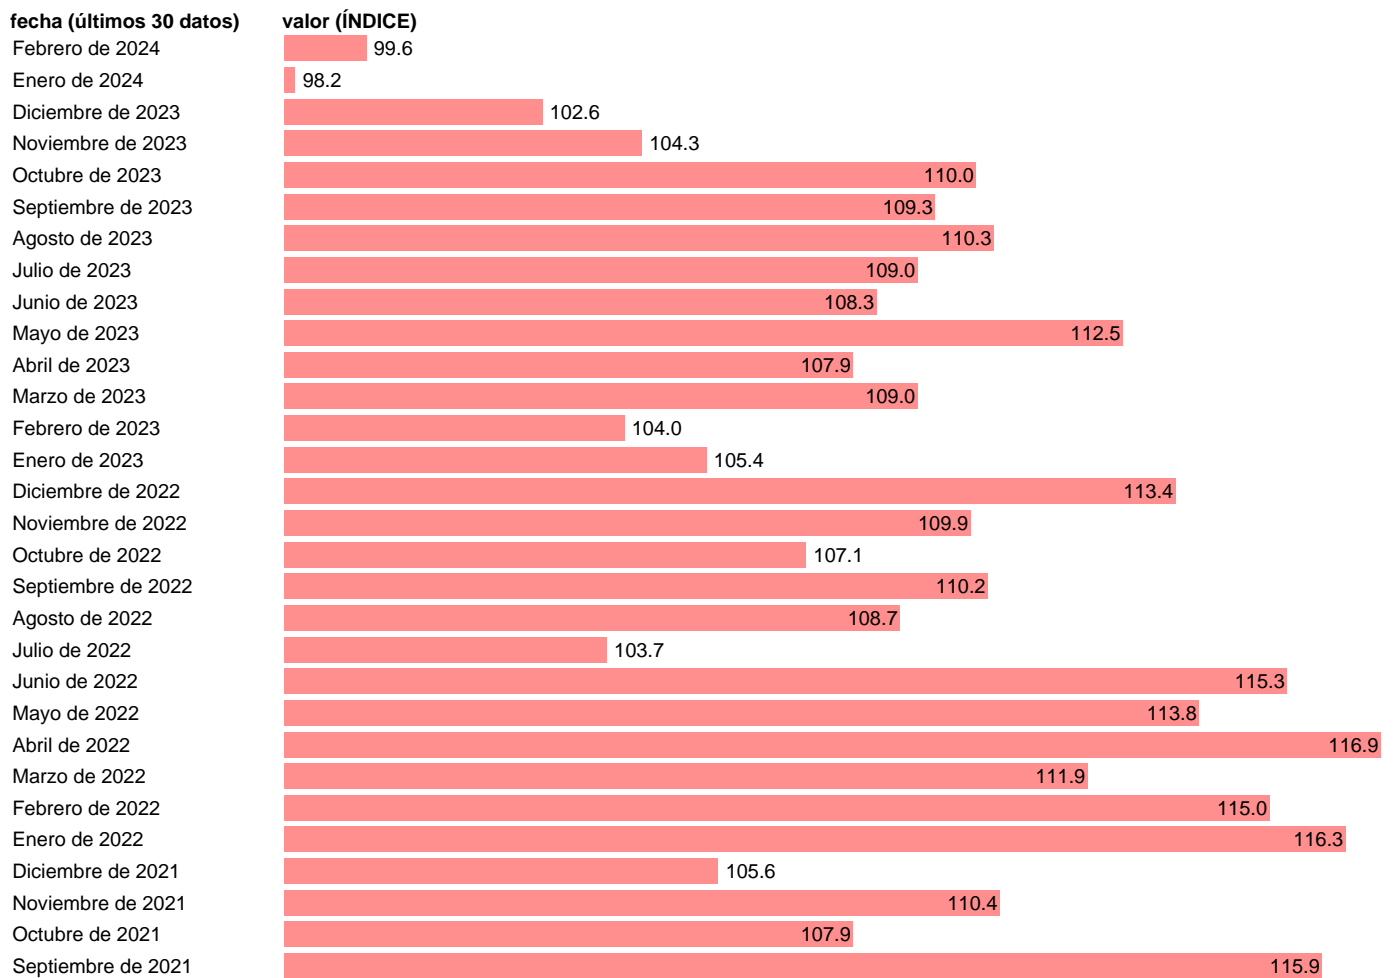

Notas: Ventas de grandes empresas (<https://sede.agenciatributaria.gob.es/Sede/estadisticas.html>). VGE: VENTAS DE GRANDES EMPRESAS

Fuente: AEAT.

Frecuencia: Mensual.

Unidades: ÍNDICE.

Datos disponibles desde Enero de 1996 hasta Febrero de 2024.

Valor más alto alcanzado en Diciembre de 2020: 127.2.

Valor más bajo alcanzado en Diciembre de 1998: 82.8.

[Pulse aquí](#) para acceder a los datos completos actualizados y a la representación gráfica estadística.