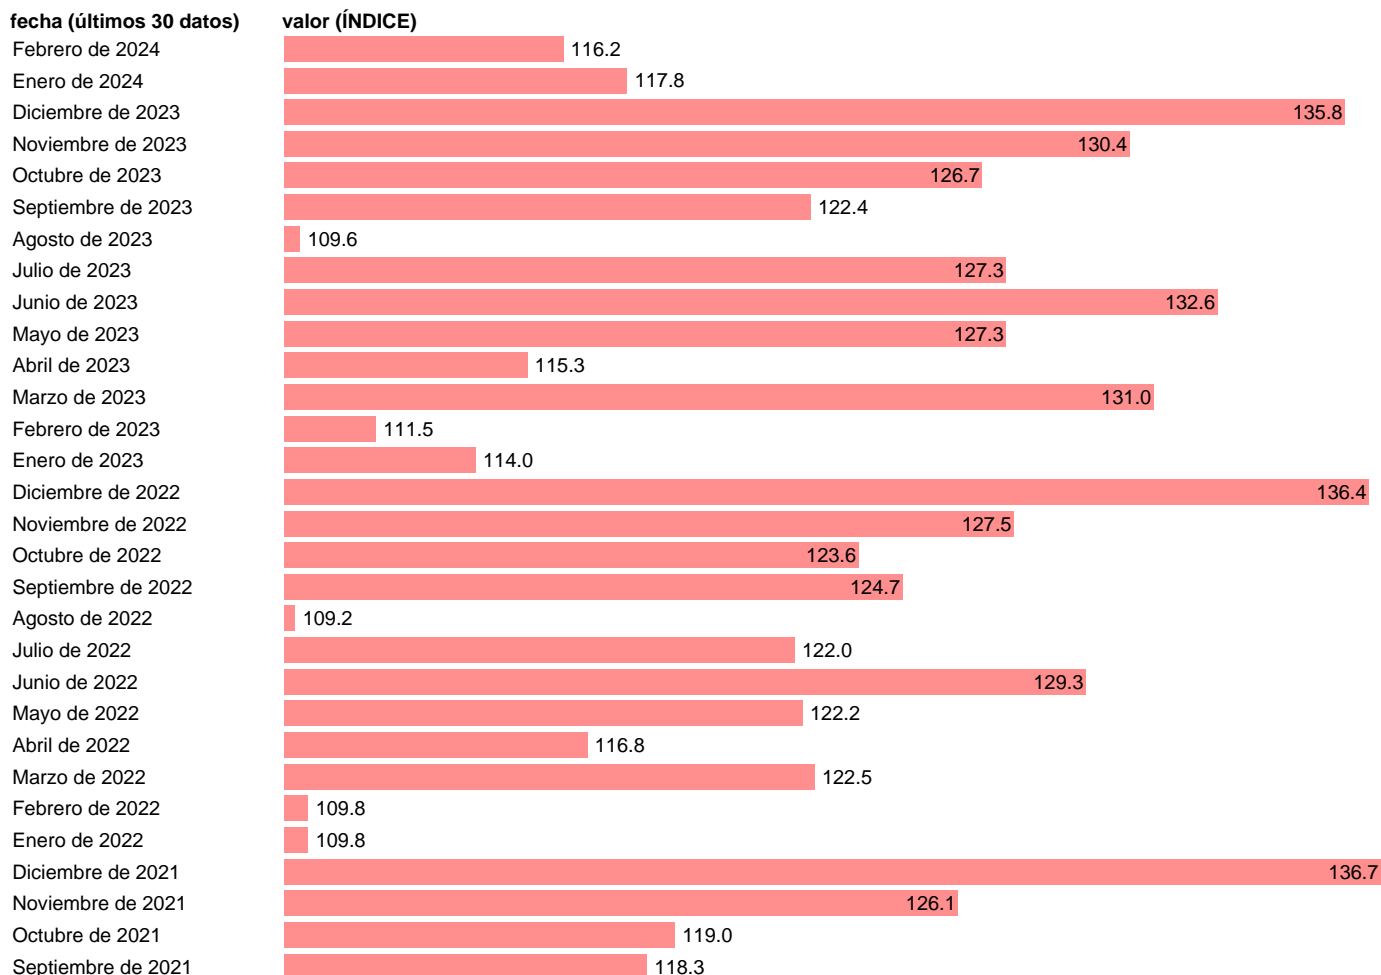

Fuente: **AEAT**.

Frecuencia: **Mensual**.

Unidades: **ÍNDICE**.

Datos disponibles desde **Enero de 1996** hasta **Febrero de 2024**.

Valor más alto alcanzado en Diciembre de 2006: **194.5**.

Valor más bajo alcanzado en Abril de 2020: **79.6**.

[Pulse aquí](#) para acceder a los datos completos actualizados y a la representación gráfica estadística.