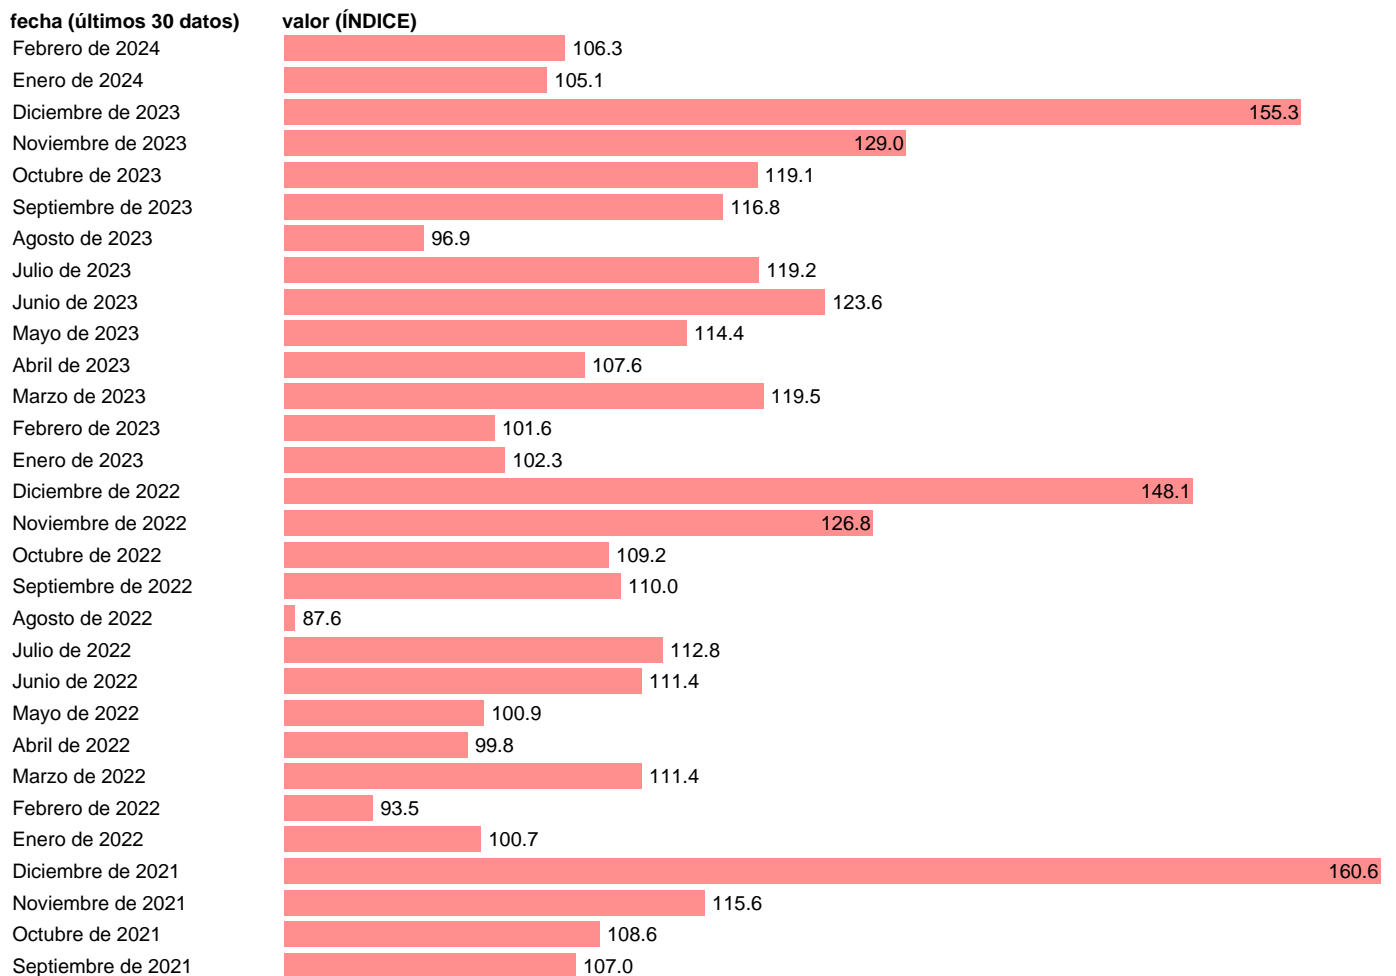

Notas: Ventas de grandes empresas (<https://sede.agenciatributaria.gob.es/Sede/estadisticas.html>). VGE: VENTAS DE GRANDES EMPRESAS

Fuente: AEAT.

Frecuencia: Mensual.

Unidades: ÍNDICE.

Datos disponibles desde Enero de 1996 hasta Febrero de 2024.

Valor más alto alcanzado en Diciembre de 2006: 957.9.

Valor más bajo alcanzado en Abril de 2020: 74.8.

[Pulse aquí](#) para acceder a los datos completos actualizados y a la representación gráfica estadística.