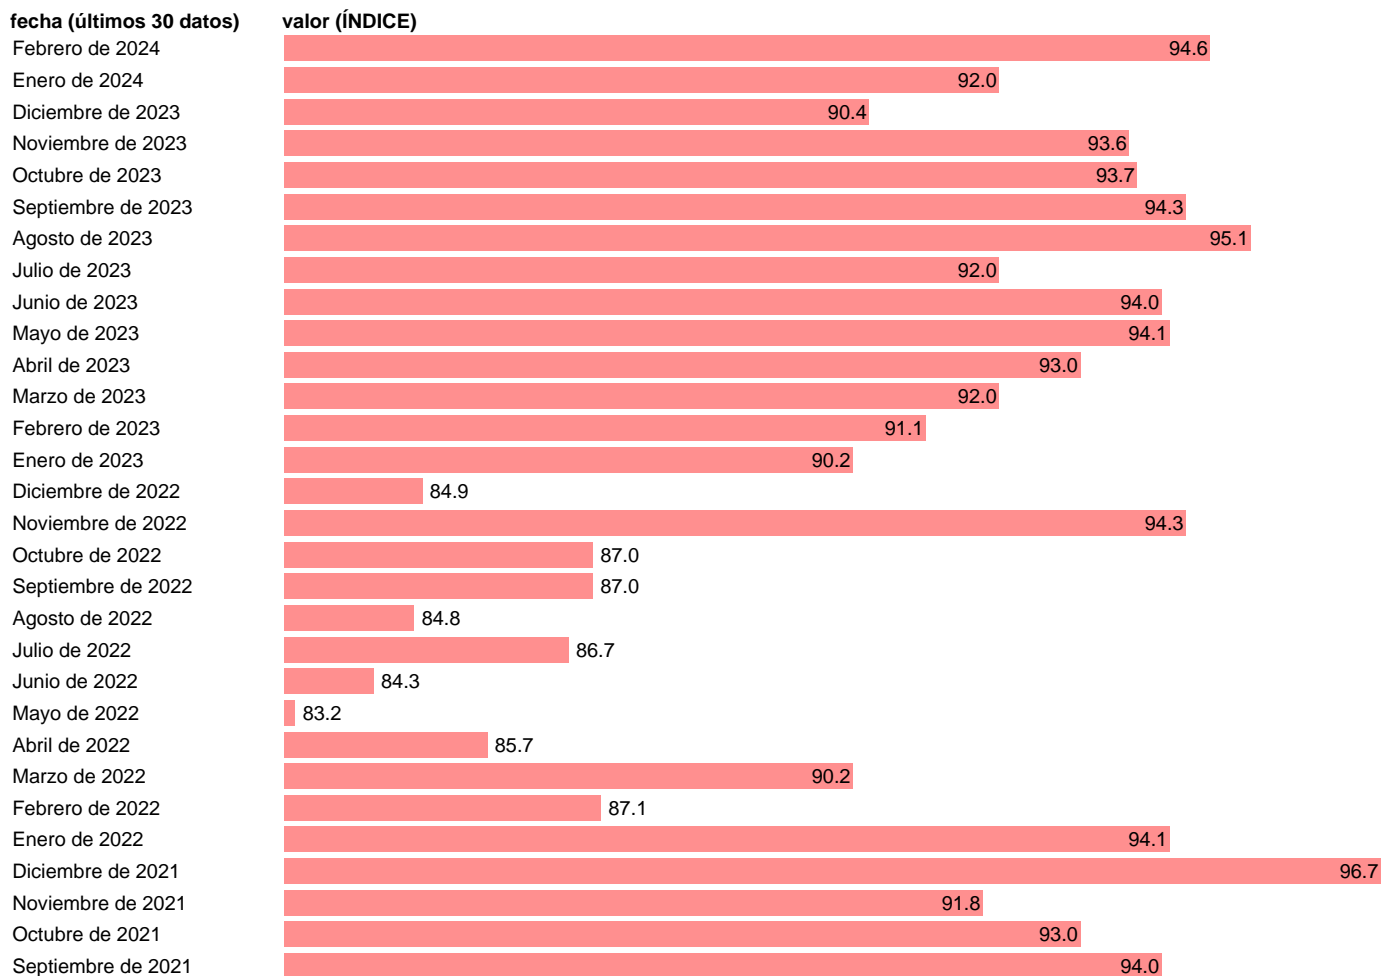

Notas: Ventas de grandes empresas (<https://sede.agenciatributaria.gob.es/Sede/estadisticas.html>). VGE: VENTAS DE GRANDES EMPRESAS

Fuente: AEAT.

Frecuencia: Mensual.

Unidades: ÍNDICE.

Datos disponibles desde Enero de 1996 hasta Febrero de 2024.

Valor más alto alcanzado en Abril de 2003: 628.1.

Valor más bajo alcanzado en Mayo de 2020: 76.2.

[Pulse aquí](#) para acceder a los datos completos actualizados y a la representación gráfica estadística.