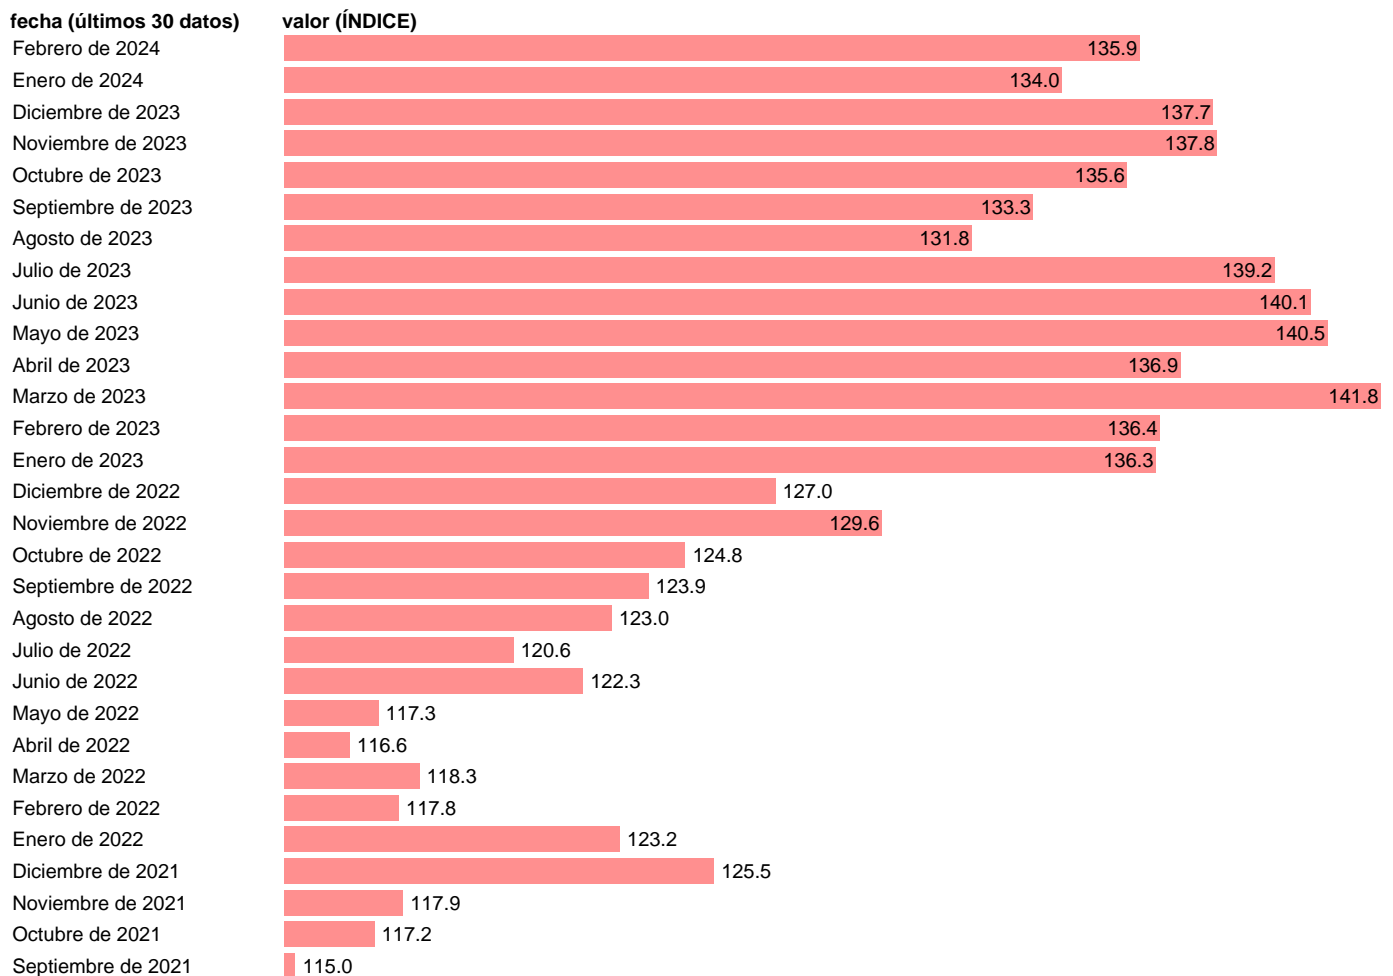

VGE. INTERIORES. REAL. CVEC. BIENES Y SERVICIOS DE CAPITAL

Estadística: [VGE. INTERIORES. REAL. CVEC. BIENES Y SERVICIOS DE CAPITAL](#)

Enlace permanente (Permalink): <https://tematicas.org/M1/25m060/>

Notas: Ventas de grandes empresas (<https://sede.agenciatributaria.gob.es/Sede/estadisticas.html>). VGE: VENTAS DE GRANDES EMPRESAS

Fuente: AEAT.

Frecuencia: Mensual.

Unidades: ÍNDICE.

Datos disponibles desde Enero de 1996 hasta Febrero de 2024.

Valor más alto alcanzado en Marzo de 2007: 334.

Valor más bajo alcanzado en Abril de 2020: 79.7.

[Pulse aquí](#) para acceder a los datos completos actualizados y a la representación gráfica estadística.