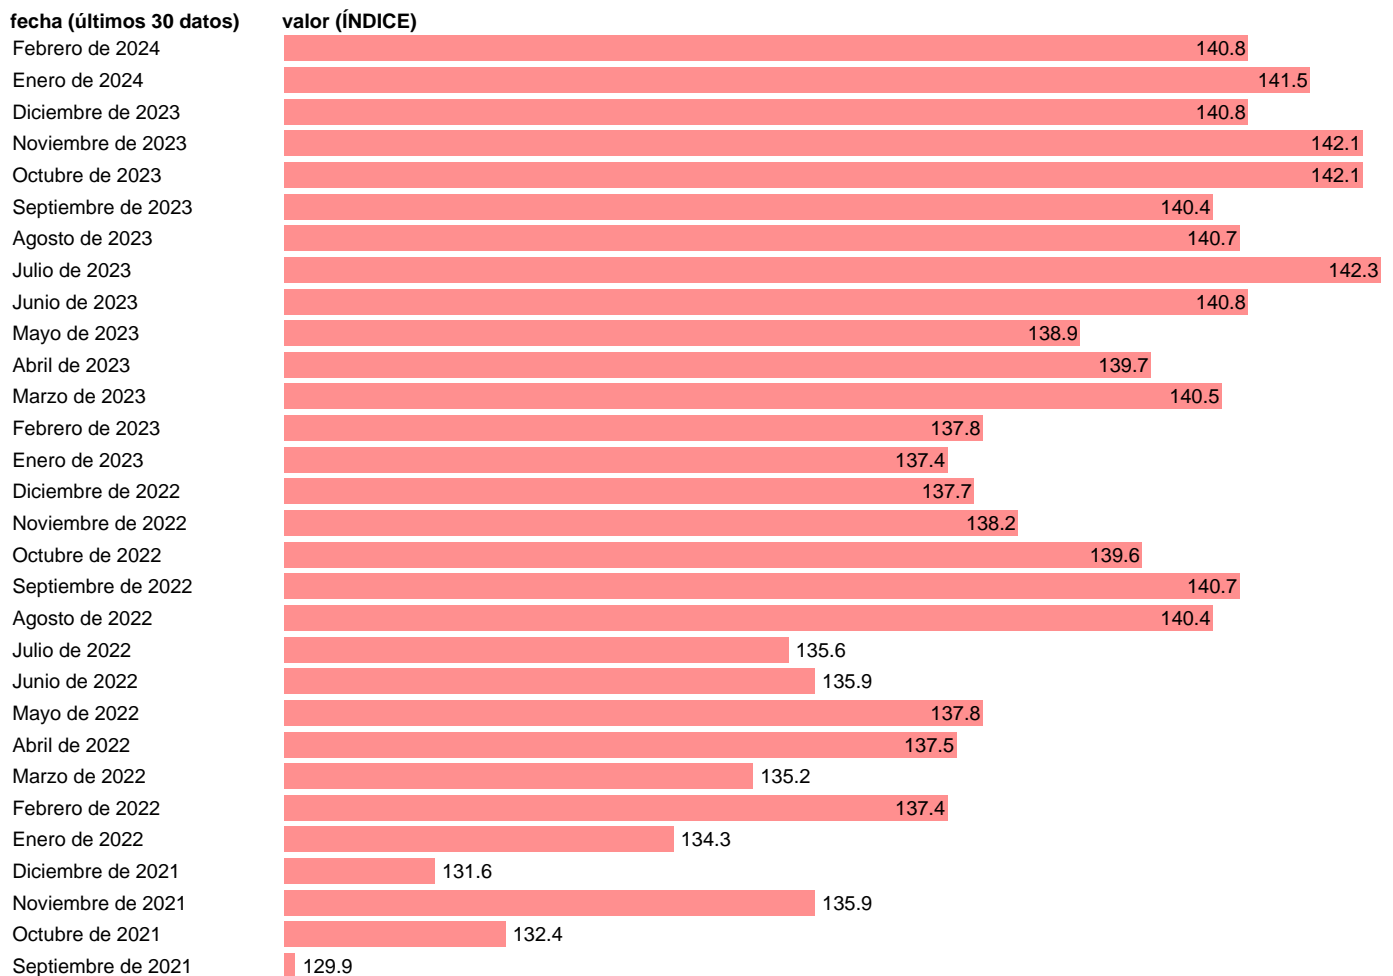

VGE. INTERIORES. REAL. CVEC. BIENES DE CONSUMO

Estadística: [VGE. INTERIORES. REAL. CVEC. BIENES DE CONSUMO](#)

Enlace permanente (Permalink): <https://tematicas.org/M1/25m051/>

Notas: Ventas de grandes empresas (<https://sede.agenciatributaria.gob.es/Sede/estadisticas.html>). VGE: VENTAS DE GRANDES EMPRESAS

Fuente: AEAT.
Frecuencia: Mensual.
Unidades: ÍNDICE.

Datos disponibles desde Enero de 1996 hasta Febrero de 2024.

Valor más alto alcanzado en Julio de 2023: 142.3.

Valor más bajo alcanzado en Abril de 1996: 46.9.

[Pulse aquí](#) para acceder a los datos completos actualizados y a la representación gráfica estadística.