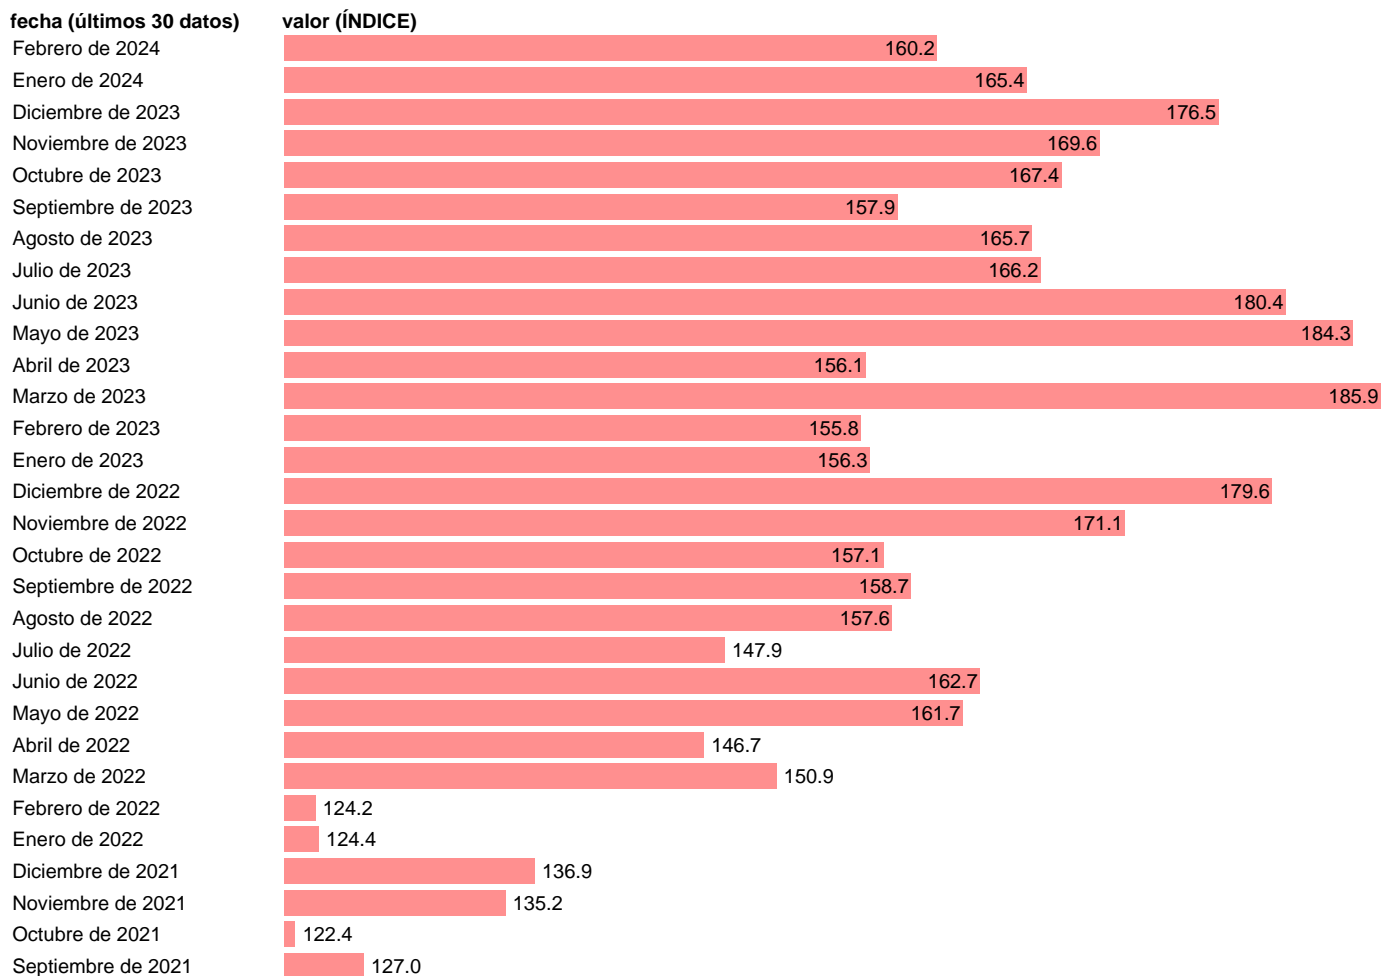

VGE. INTERIORES. NOMINAL. ORIGINAL. AGRICULTURA

Estadística: [VGE. INTERIORES. NOMINAL. ORIGINAL. AGRICULTURA](#)

Enlace permanente (Permalink): <https://tematicas.org/M1/25b010/>

Notas: Ventas de grandes empresas (<https://sede.agenciatributaria.gob.es/Sede/estadisticas.html>). VGE: VENTAS DE GRANDES EMPRESAS

Fuente: AEAT.

Frecuencia: Mensual.

Unidades: ÍNDICE.

Datos disponibles desde Enero de 1996 hasta Febrero de 2024.

Valor más alto alcanzado en Marzo de 2023: 185.9.

Valor más bajo alcanzado en Enero de 1999: 57.3.

[Pulse aquí](#) para acceder a los datos completos actualizados y a la representación gráfica estadística.