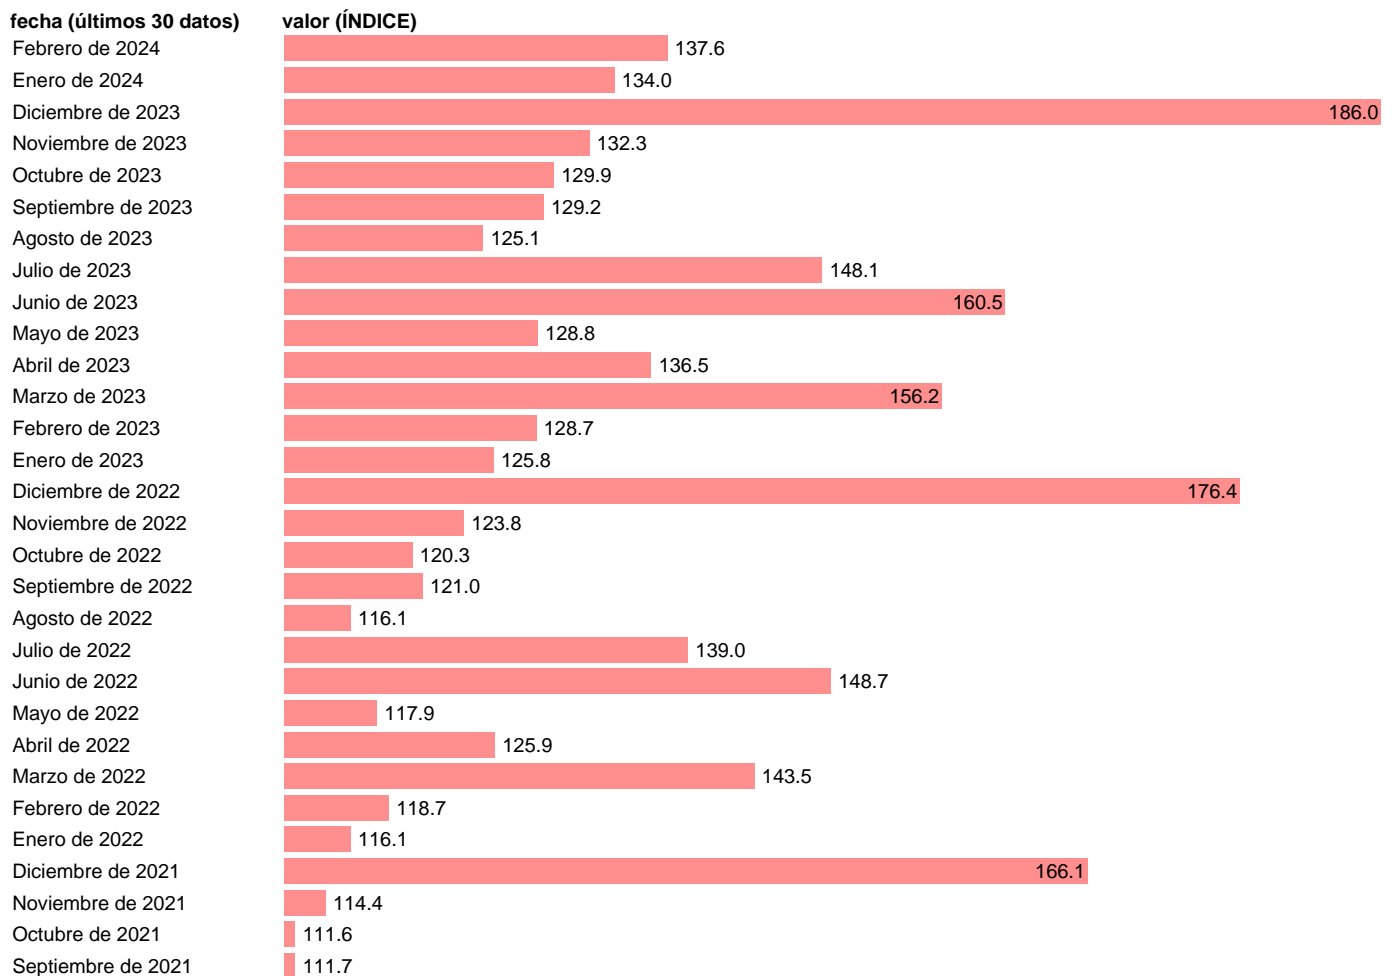

VGE. RETRIBUCION BRUTA DEL TRABAJO. ORIGINAL

Estadística: [VGE. RETRIBUCION BRUTA DEL TRABAJO. ORIGINAL](#)

Enlace permanente (Permalink): <https://tematicas.org/M1/25b500/>

Notas: Ventas de grandes empresas (<https://sede.agenciatributaria.gob.es/Sede/estadisticas.html>). VGE: VENTAS DE GRANDES EMPRESAS

Fuente: AEAT.

Frecuencia: Mensual.

Unidades: ÍNDICE.

Datos disponibles desde Enero de 1996 hasta Febrero de 2024.

Valor más alto alcanzado en Diciembre de 2023: 186.

Valor más bajo alcanzado en Enero de 1996: 42.8.

[Pulse aquí](#) para acceder a los datos completos actualizados y a la representación gráfica estadística.