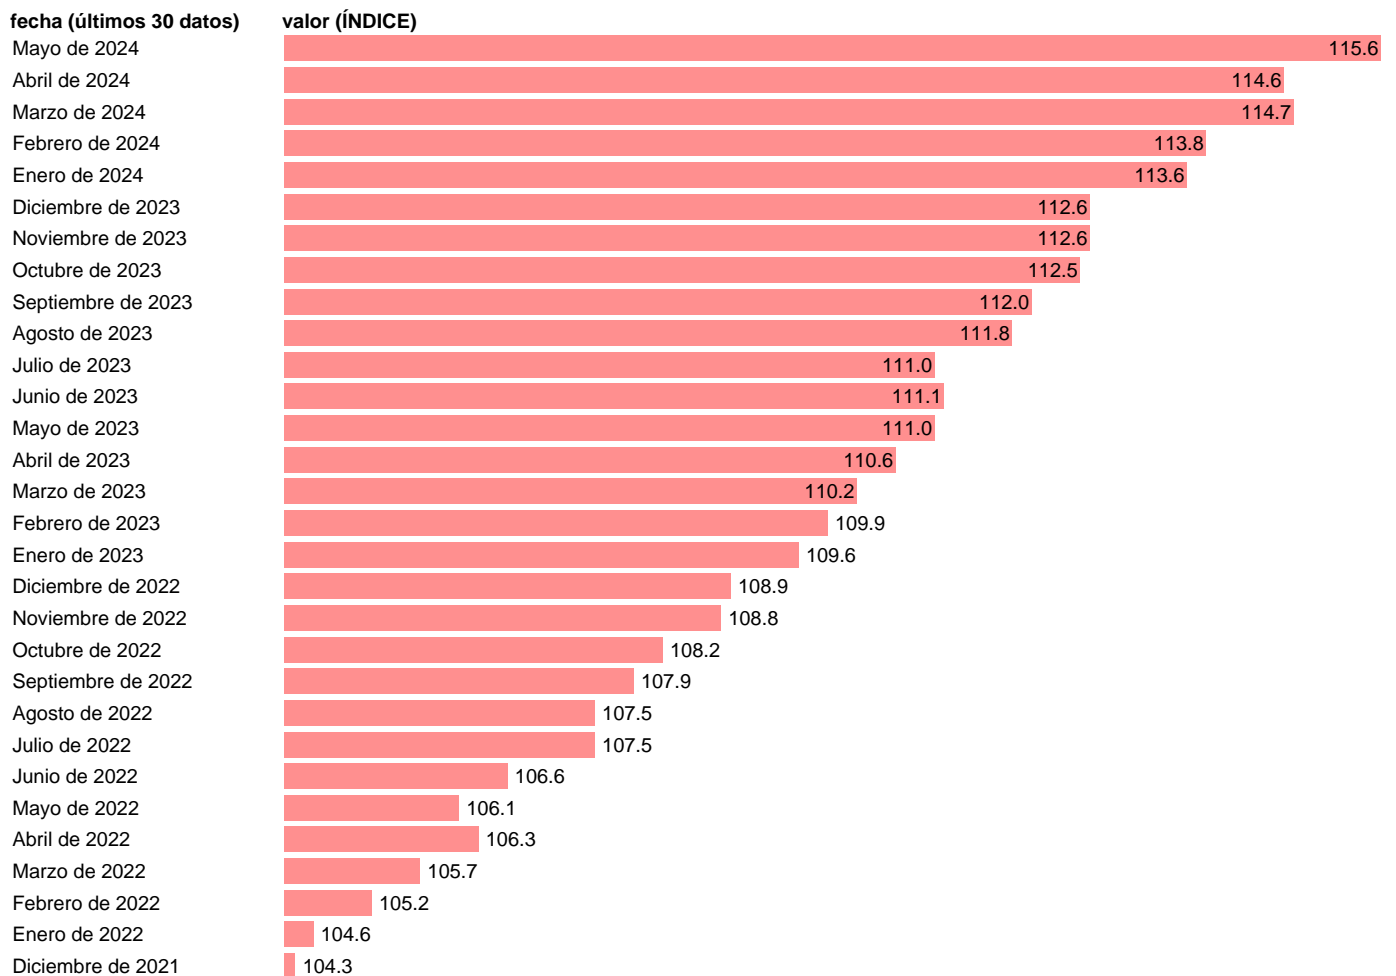

VGE. RETRIBUCION BRUTA MEDIA DEL TRABAJO. CVEC

Estadística: [VGE. RETRIBUCION BRUTA MEDIA DEL TRABAJO. CVEC](#)

Enlace permanente (Permalink): <https://tematicas.org/M1/25m600/>

Notas: Ventas de grandes empresas (<https://sede.agenciatributaria.gob.es/Sede/estadisticas.html>). VGE: VENTAS DE GRANDES EMPRESAS

Fuente: AEAT.

Frecuencia: Mensual.

Unidades: ÍNDICE.

Datos disponibles desde Enero de 1996 hasta Mayo de 2024.

Valor más alto alcanzado en Mayo de 2024: 115.6.

Valor más bajo alcanzado en Enero de 1996: 63.5.

[Pulse aquí](#) para acceder a los datos completos actualizados y a la representación gráfica estadística.