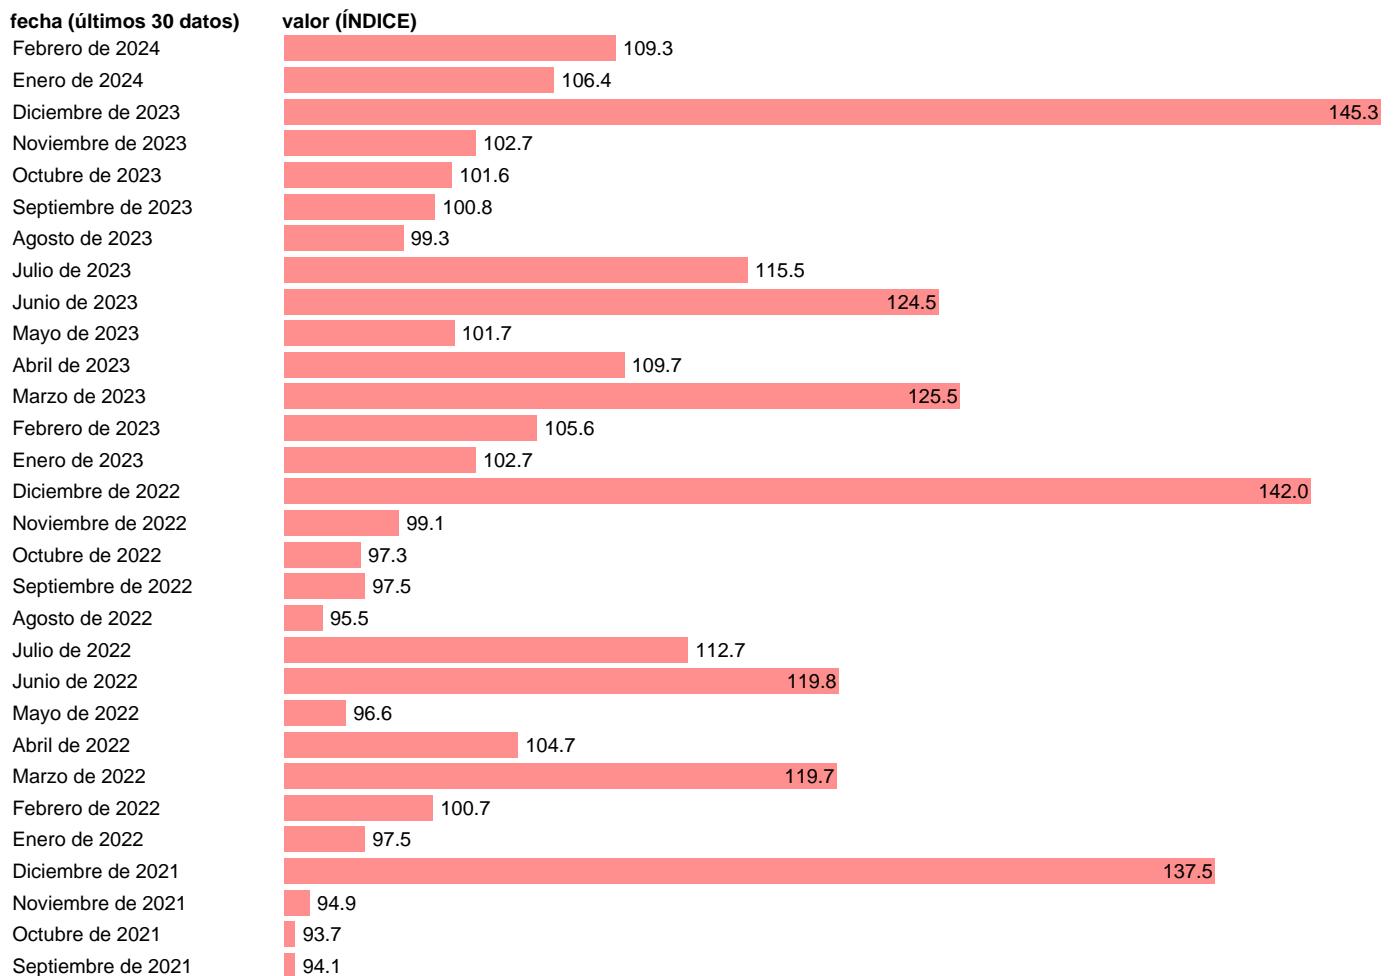

VGE. RETRIBUCION BRUTA MEDIA DEL TRABAJO. ORIGINAL

Estadística: [VGE. RETRIBUCION BRUTA MEDIA DEL TRABAJO. ORIGINAL](#)

Enlace permanente (Permalink): <https://tematicas.org/M1/25b600/>

Notas: Ventas de grandes empresas (<https://sede.agenciatributaria.gob.es/Sede/estadisticas.html>). VGE: VENTAS DE GRANDES EMPRESAS

Fuente: AEAT.

Frecuencia: Mensual.

Unidades: ÍNDICE.

Datos disponibles desde Enero de 1996 hasta Febrero de 2024.

Valor más alto alcanzado en Diciembre de 2023: 145.3.

Valor más bajo alcanzado en Agosto de 1996: 55.1.

[Pulse aquí](#) para acceder a los datos completos actualizados y a la representación gráfica estadística.