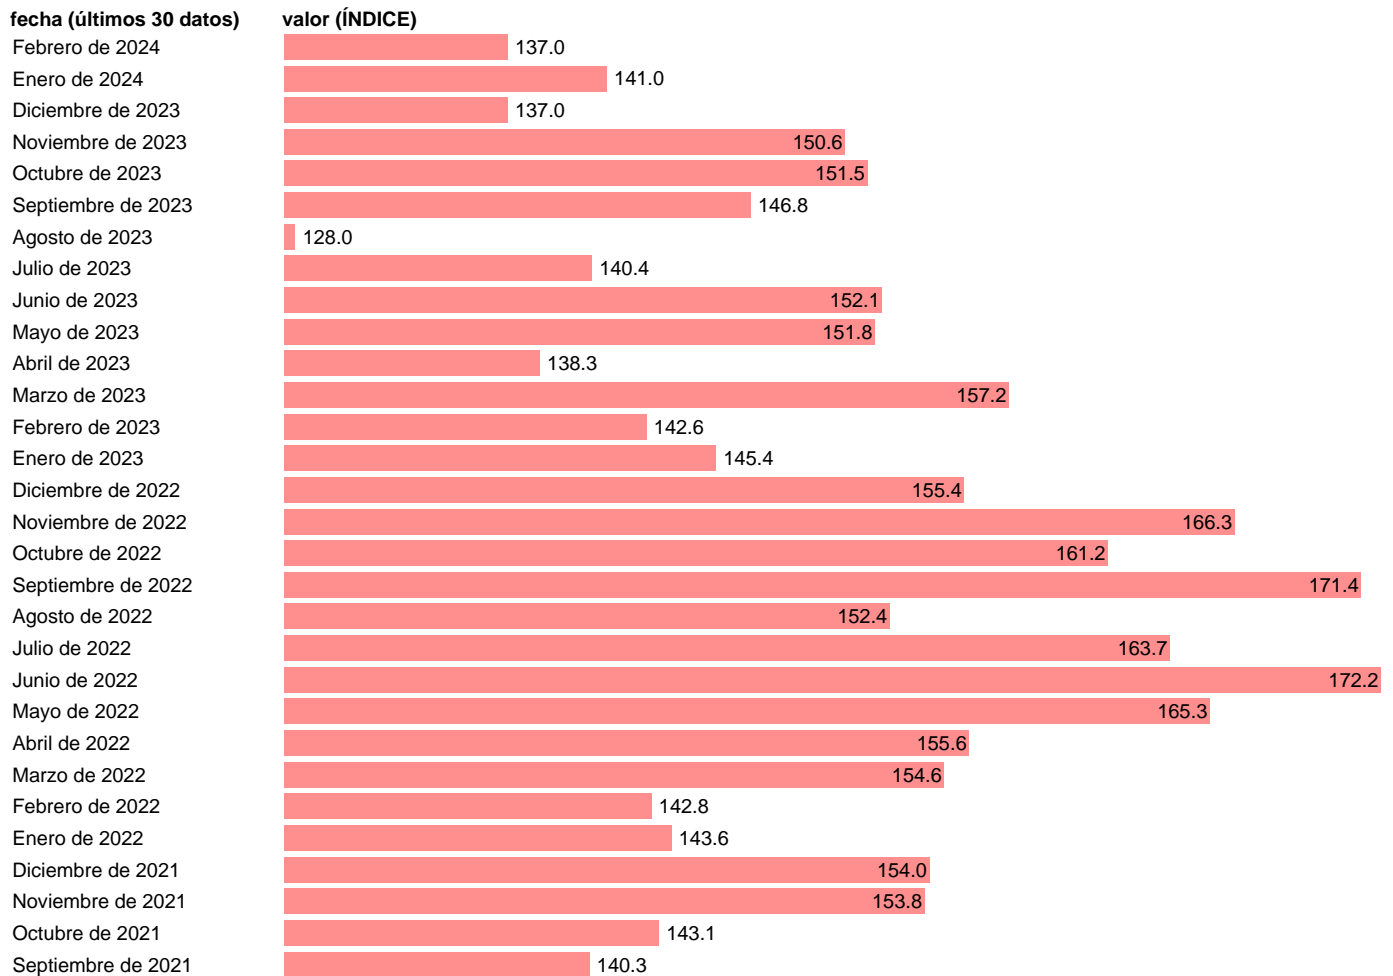

## VGE. IMPORTACION. NOMINAL. ORIGINAL

Estadística: [VGE. IMPORTACION. NOMINAL. ORIGINAL](#)

Enlace permanente (Permalink): <https://tematicas.org/M1/25b300/>

Notas: **Ventas de grandes empresas** (<https://sede.agenciatributaria.gob.es/Sede/estadisticas.html>). VGE: VENTAS DE GRANDES EMPRESAS

Fuente: **AEAT.**

Frecuencia: **Mensual.**

Unidades: **ÍNDICE.**

Datos disponibles desde **Enero de 1996** hasta **Febrero de 2024**.

Valor más alto alcanzado en Junio de 2022: **172.2**.

Valor más bajo alcanzado en Agosto de 1996: **32.6**.

[Pulse aquí](#) para acceder a los datos completos actualizados y a la representación gráfica estadística.