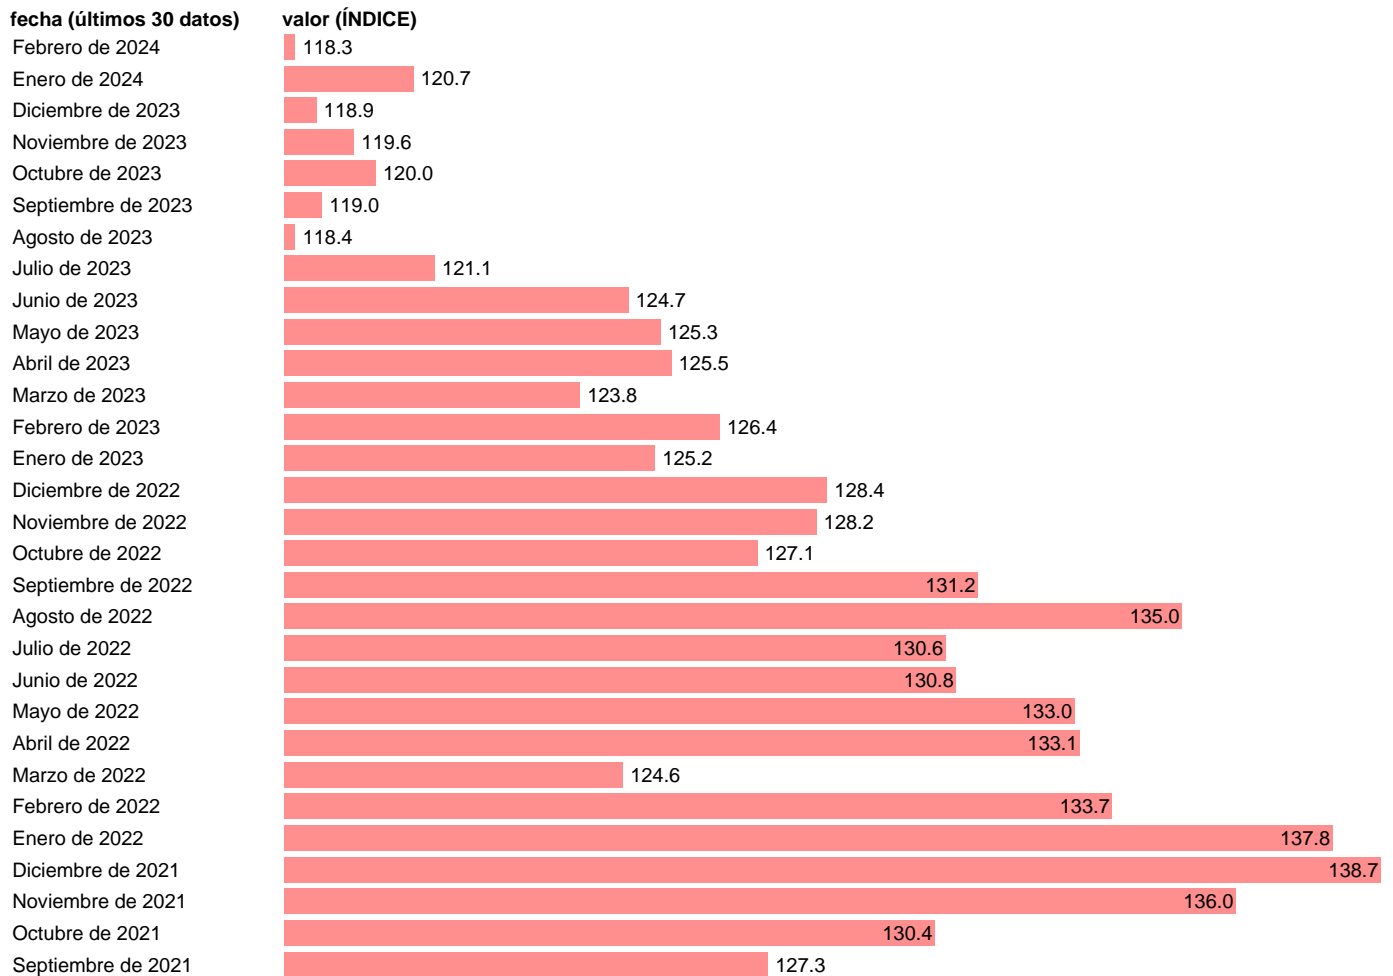

VGE. IMPORTACION. REAL. CVEC

Estadística: [VGE. IMPORTACION. REAL. CVEC](#)

Enlace permanente (Permalink): <https://tematicas.org/M1/25m300/>

Notas: **Ventas de grandes empresas** (<https://sede.agenciatributaria.gob.es/Sede/estadisticas.html>). VGE: VENTAS DE GRANDES EMPRESAS

Fuente: **AEAT**.

Frecuencia: **Mensual**.

Unidades: **ÍNDICE**.

Datos disponibles desde **Enero de 1996** hasta **Febrero de 2024**.

Valor más alto alcanzado en Diciembre de 2021: **138.7**.

Valor más bajo alcanzado en Mayo de 1996: **69.2**.

[Pulse aquí](#) para acceder a los datos completos actualizados y a la representación gráfica estadística.