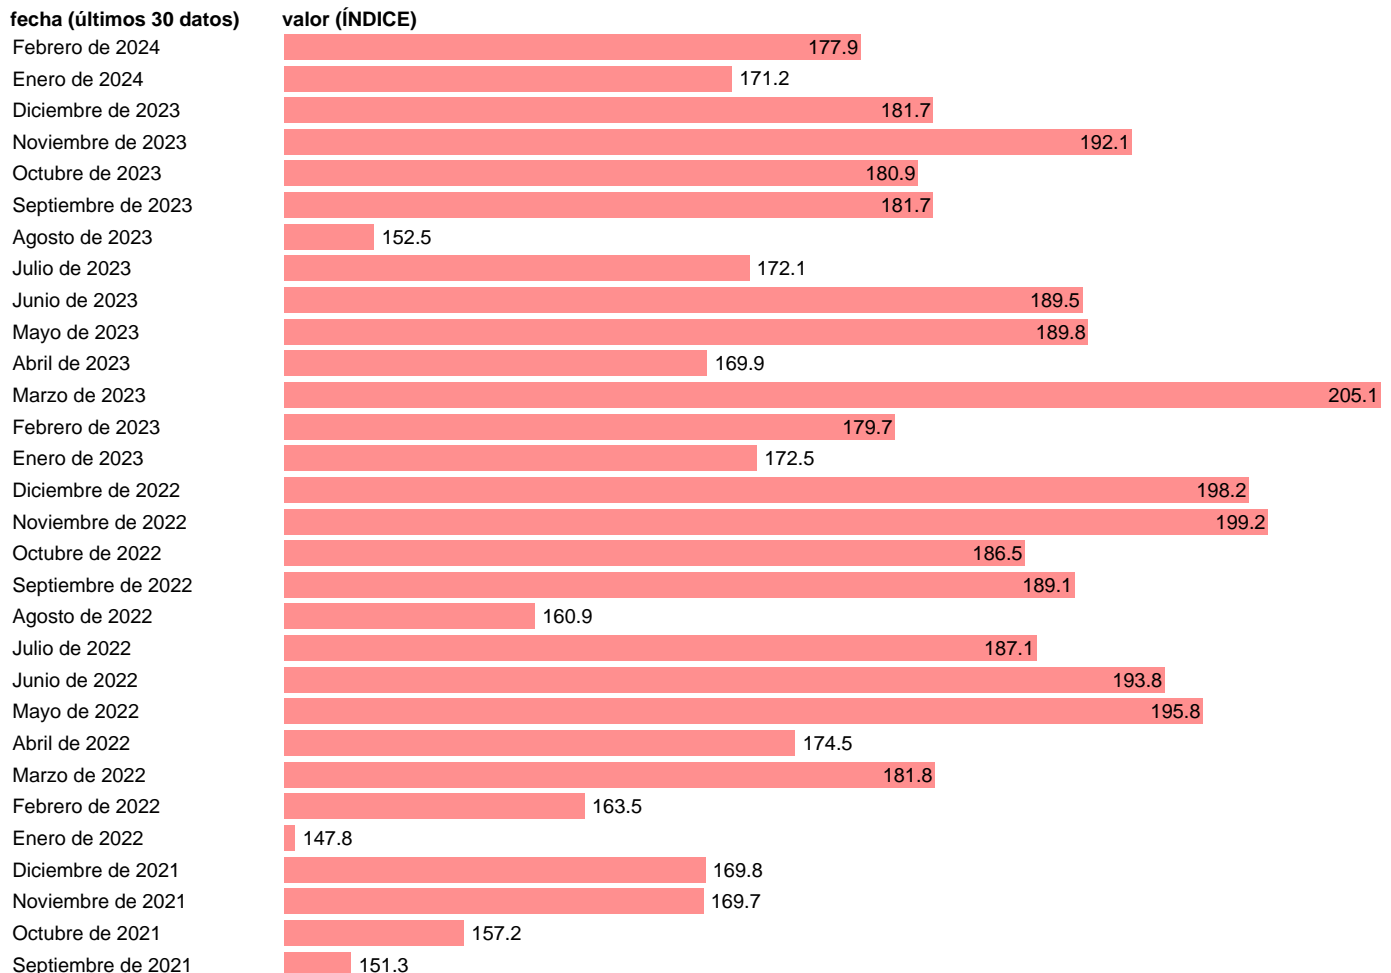

## VGE. EXPORTACION. NOMINAL. ORIGINAL

Estadística: [VGE. EXPORTACION. NOMINAL. ORIGINAL](#)

Enlace permanente (Permalink): <https://tematicas.org/M1/25b200/>

Notas: **Ventas de grandes empresas** (<https://sede.agenciatributaria.gob.es/Sede/estadisticas.html>). VGE: VENTAS DE GRANDES EMPRESAS

Fuente: **AEAT.**

Frecuencia: **Mensual.**

Unidades: **ÍNDICE.**

Datos disponibles desde **Enero de 1996** hasta **Febrero de 2024**.

Valor más alto alcanzado en Marzo de 2023: **205.1**.

Valor más bajo alcanzado en Agosto de 1996: **27.9**.

[Pulse aquí](#) para acceder a los datos completos actualizados y a la representación gráfica estadística.