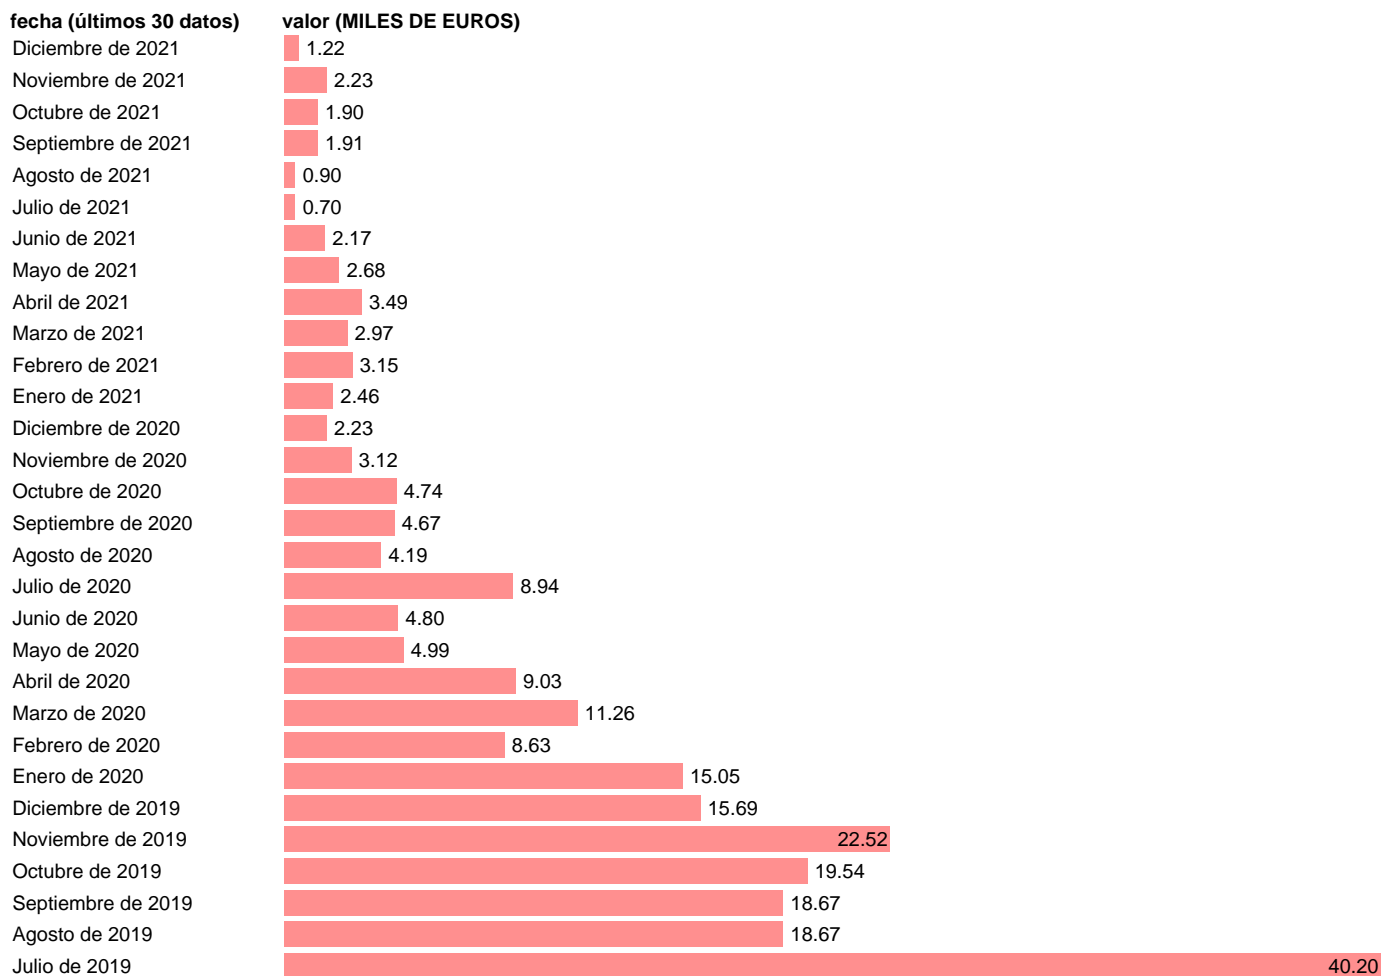

Notas: www.mites.gob.es/estadisticas/PRD/NotasMetodologicas.pdf. EL PROGRAMA DE ACTIVACIÓN PARA EL EMPLEO DEJÓ DE ESTAR EN VIGOR EN ENERO 2022

Fuente: **MINISTERIO DE TRABAJO.**

Frecuencia: **Mensual.**

Unidades: **MILES DE EUROS.**

Datos disponibles desde **Febrero de 2015** hasta **Diciembre de 2021**.

Valor más alto alcanzado en Diciembre de 2017: **24662.53**.

Valor más bajo alcanzado en Julio de 2021: **0.7**.