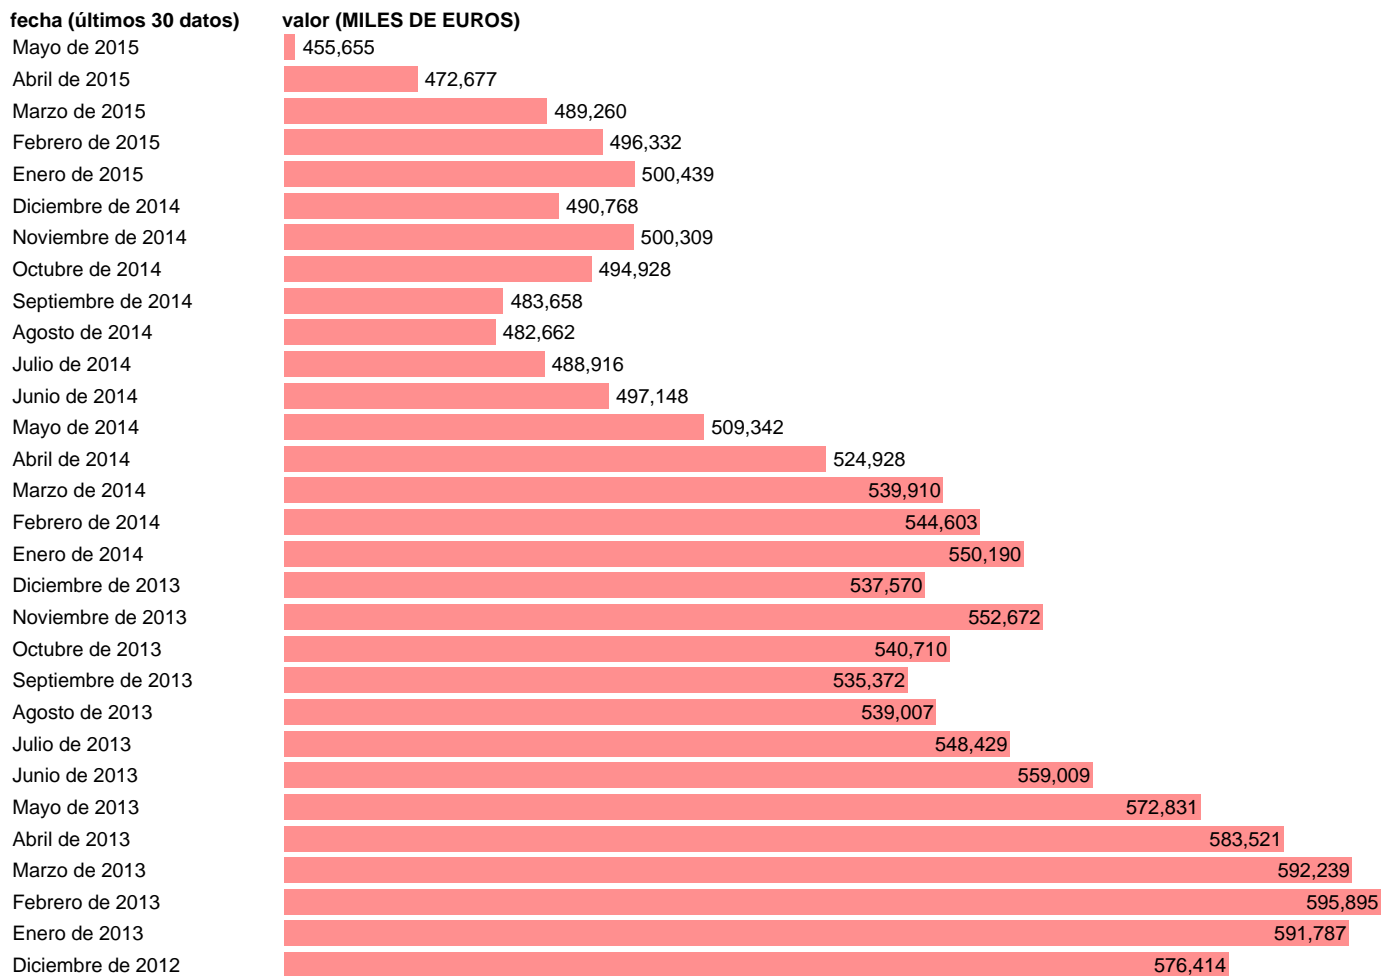

## GASTO EN PRESTACIONES ASISTENCIALES POR DESEMPLEO

Estadística: [GASTO EN PRESTACIONES ASISTENCIALES POR DESEMPLEO](#)

Enlace permanente (Permalink): <https://tematicas.org/M1/455655/>

Notas: **NO INCLUYE RENTA ACTIVA DE INSERCIÓN. ACTUALIZA: ÁREA DE MERCADO LABORAL.**

Fuente: **SPEE.**

Frecuencia: **Mensual.**

Unidades: **MILES DE EUROS.**

Datos disponibles desde **Enero de 2003** hasta **Mayo de 2015**.

Valor más alto alcanzado en Abril de 2010: **658555**.

Valor más bajo alcanzado en Agosto de 2003: **141754**.

[Pulse aquí](#) para acceder a los datos completos actualizados y a la representación gráfica estadística.