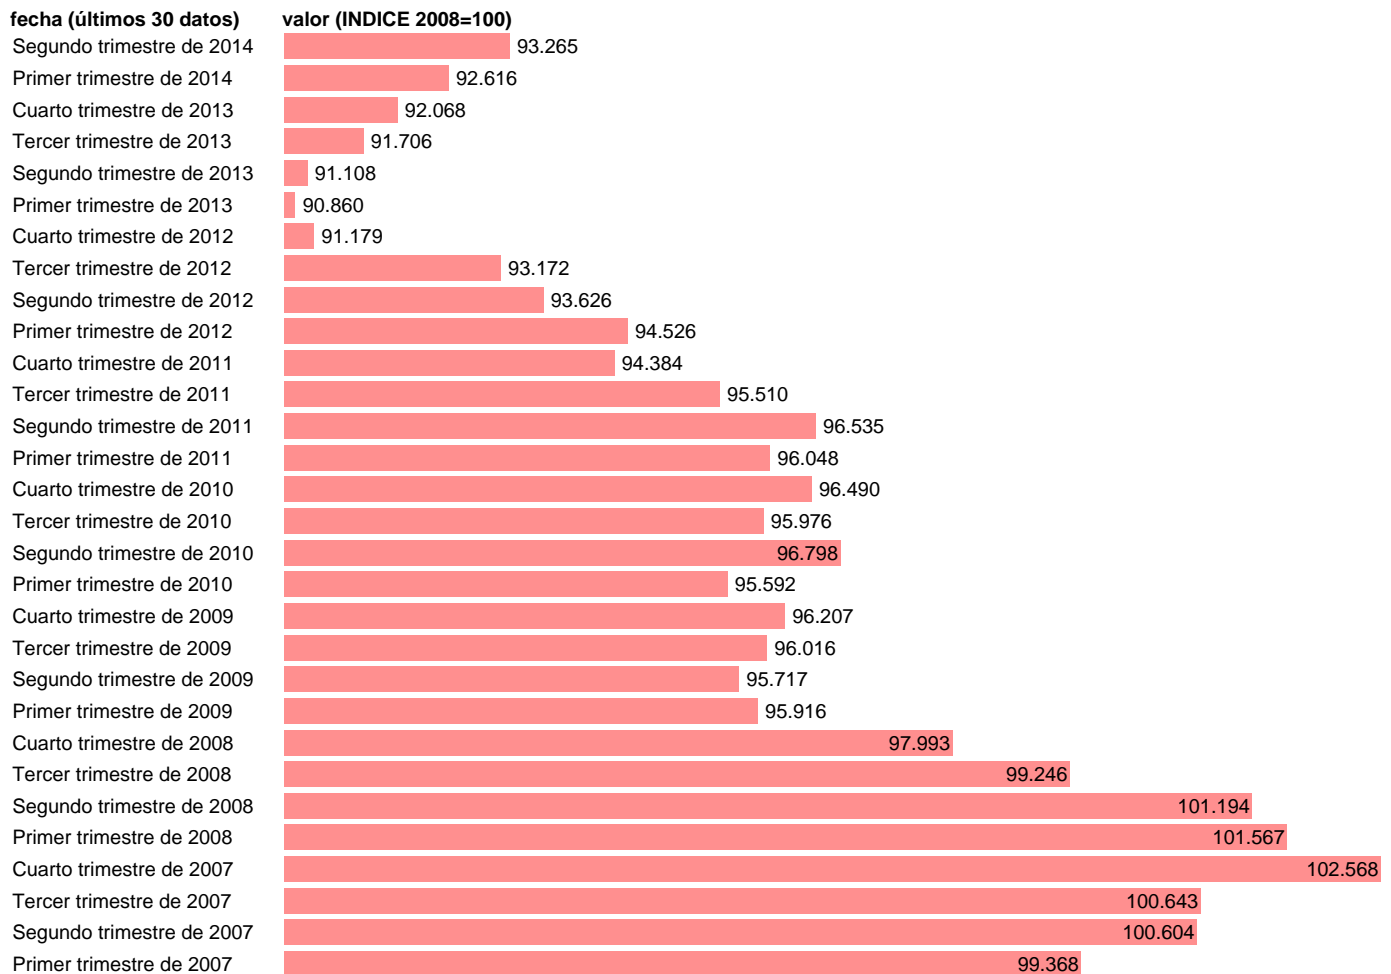

GASTO EN CONSUMO INTERIOR DE LOS HOGARES. BASE 2008 DATOS CORREGIDOS

Estadística: [GASTO EN CONSUMO INTERIOR DE LOS HOGARES. BASE 2008 DATOS CORREGIDOS](#)

Enlace permanente (Permalink): <https://tematicas.org/M1/90hv1111d/>

Notas: **NOTA: DATOS CORREGIDOS DE EFECTOS ESTACIONALES Y DE CALENDARIO ACTUALIZA: AREA COYUNTURA ECONOMICA**

Fuente: **INSTITUTO NACIONAL DE ESTADISTICA (CONTABILIDAD NACIONAL TRIMESTRAL-BASE 2008).**

Frecuencia: **Trimestral.**

Unidades: **INDICE 2008=100.**

Datos disponibles desde **Primer trimestre de 1995** hasta **Segundo trimestre de 2014**.

Valor más alto alcanzado en Cuarto trimestre de 2007: **102.568**.

Valor más bajo alcanzado en Primer trimestre de 1995: **64.801**.

[Pulse aquí](#) para acceder a los datos completos actualizados y a la representación gráfica estadística.