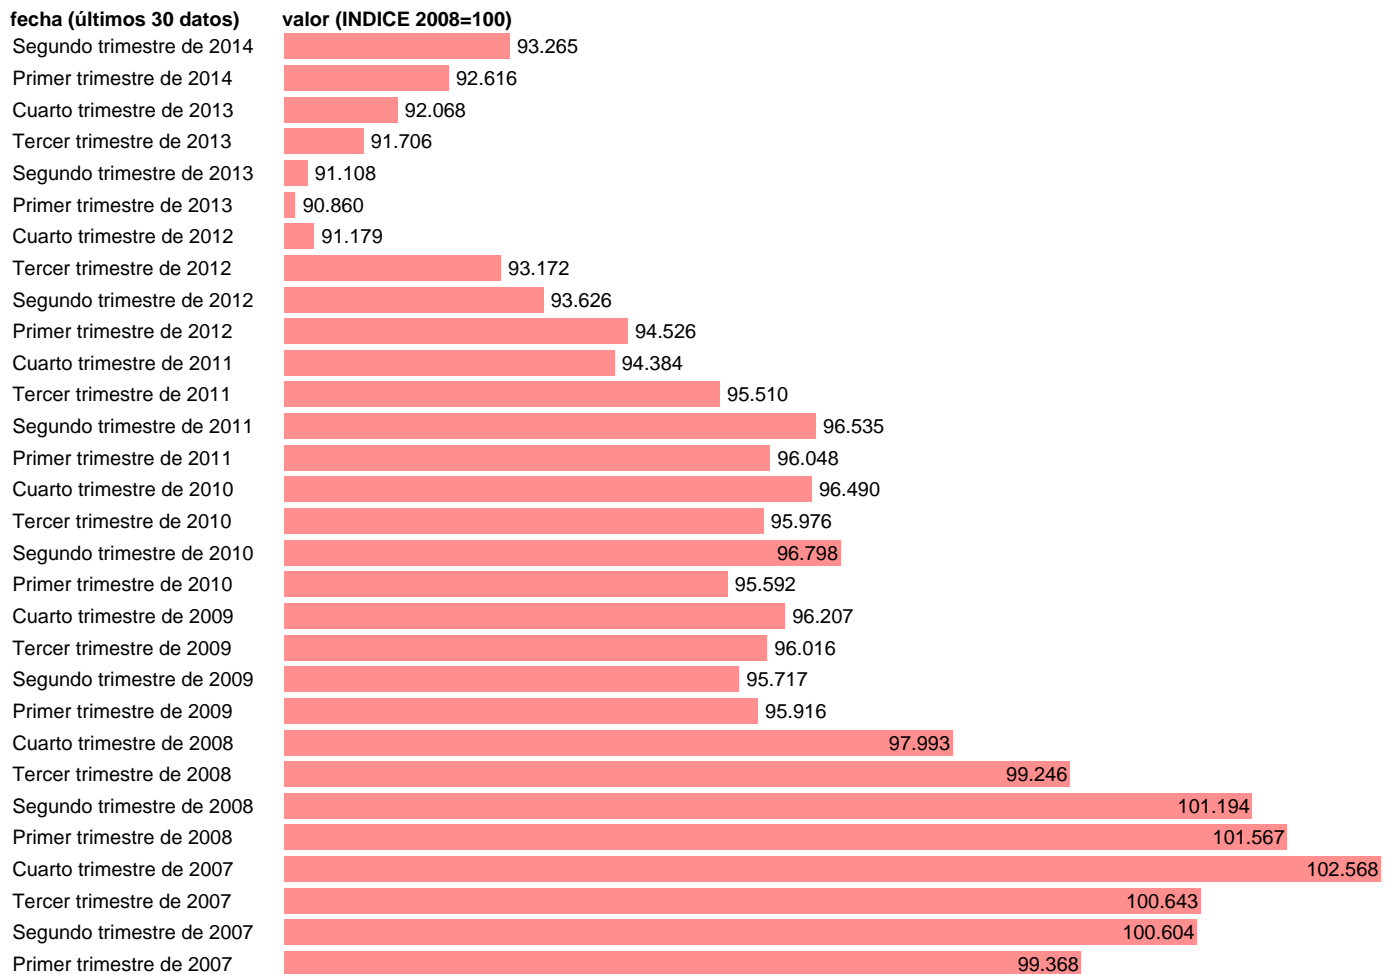

GASTO EN CONSUMO INTERIOR DE LOS HOGARES. BASE 2008 DATOS CORREGIDOS

Estadística: [GASTO EN CONSUMO INTERIOR DE LOS HOGARES. BASE 2008 DATOS CORREGIDOS](#)

Enlace permanente (Permalink): <https://tematicas.org/M1/9ahv1111d/>

Notas: **NOTA: DATOS CORREGIDOS DE EFECTOS ESTACIONALES Y DE CALENDARIO ACTUALIZA: AREA COYUNTURA ECONOMICA**

Fuente: **INSTITUTO NACIONAL DE ESTADISTICA (CONTABILIDAD NACIONAL TRIMESTRAL-BASE 2008).**

Frecuencia: **Trimestral.**

Unidades: **INDICE 2008=100.**

Datos disponibles desde **Primer trimestre de 1995** hasta **Segundo trimestre de 2014**.

Valor más alto alcanzado en Cuarto trimestre de 2007: **102.568**.

Valor más bajo alcanzado en Primer trimestre de 1995: **64.801**.

[Pulse aquí](#) para acceder a los datos completos actualizados y a la representación gráfica estadística.