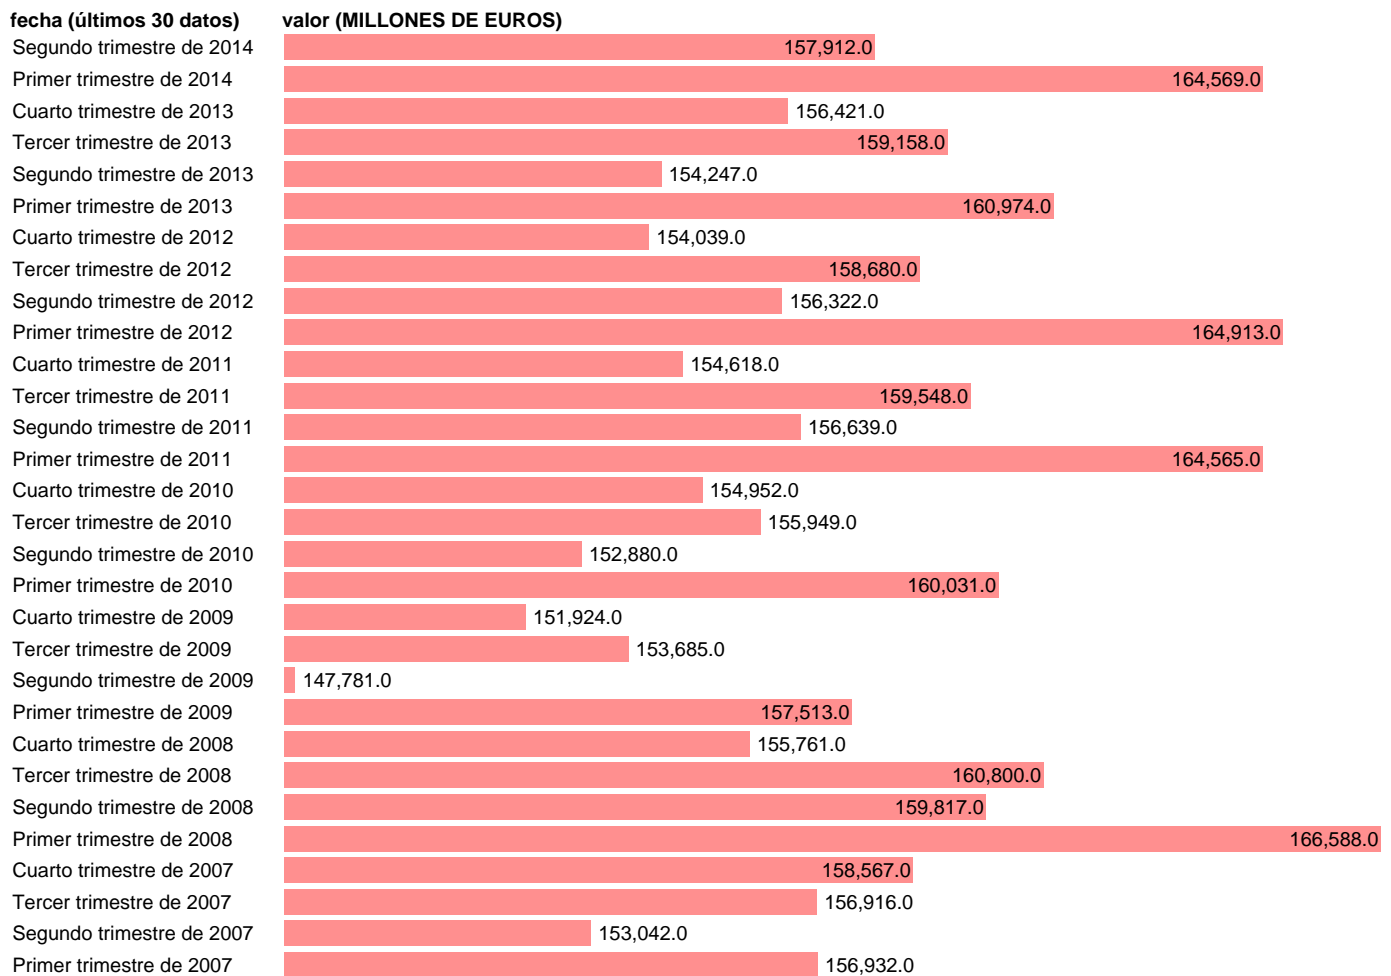

## GASTO EN CONSUMO INTERIOR DE LOS HOGARES. BASE 2008 DATOS BRUTOS

Estadística: [GASTO EN CONSUMO INTERIOR DE LOS HOGARES. BASE 2008 DATOS BRUTOS](#)

Enlace permanente (Permalink): <https://tematicas.org/M1/90hc1111t/>

Notas: **ACTUALIZA: AREA COYUNTURA ECONOMICA**

Fuente: **INSTITUTO NACIONAL DE ESTADISTICA (CONTABILIDAD NACIONAL TRIMESTRAL-BASE 2008).**

Frecuencia: **Trimestral.**

Unidades: **MILLONES DE EUROS.**

Datos disponibles desde **Primer trimestre de 1995** hasta **Segundo trimestre de 2014.**

Valor más alto alcanzado en Primer trimestre de 2008: **166588.**

Valor más bajo alcanzado en Segundo trimestre de 1995: **67808.**

[Pulse aquí](#) para acceder a los datos completos actualizados y a la representación gráfica estadística.