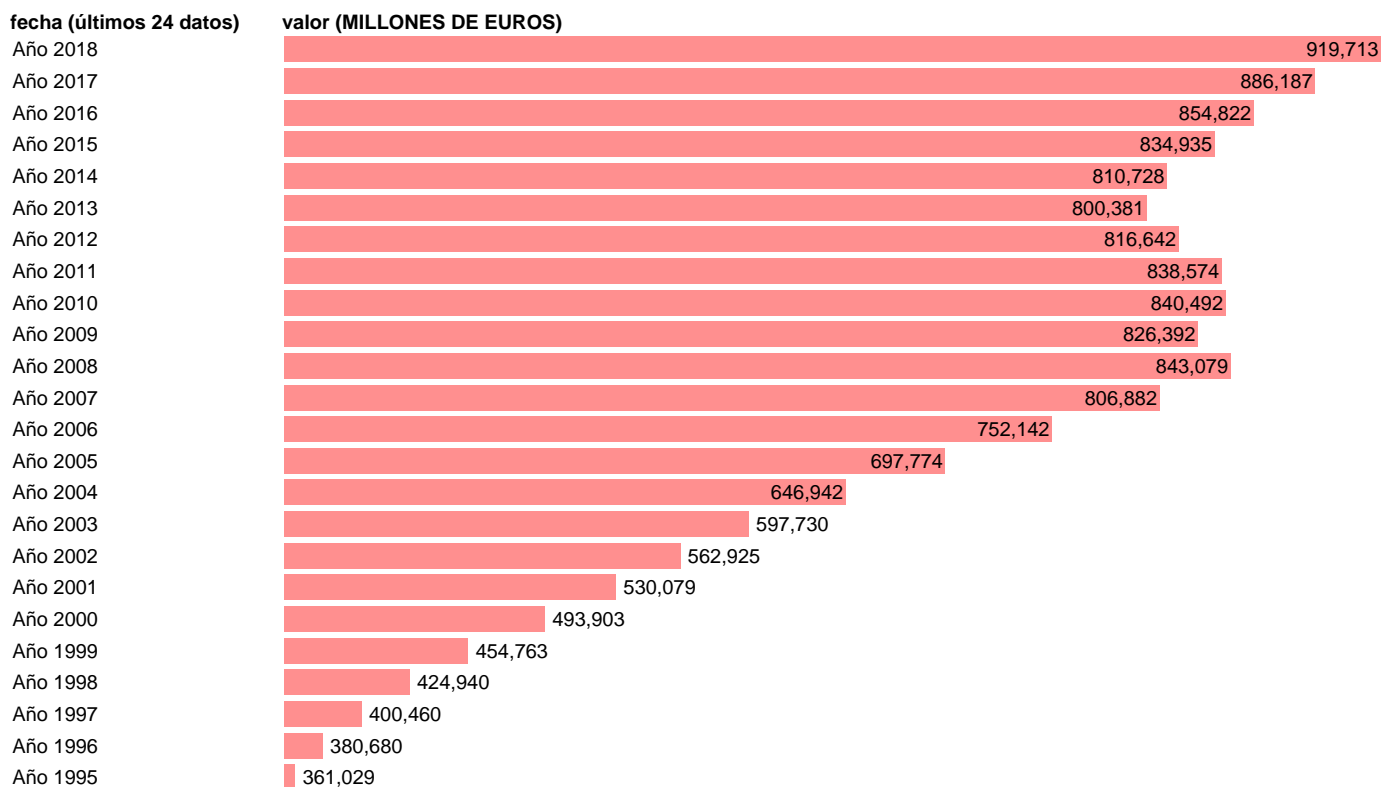

Fuente: **INSTITUTO NACIONAL DE ESTADISTICA (CONTABILIDAD NACIONAL TRIMESTRAL-BASE 2010).**

Frecuencia: **Anual.**

Unidades: **MILLONES DE EUROS.**

Datos disponibles desde **Año 1995** hasta **Año 2018**.

Valor más alto alcanzado en Año 2018: **919713**.

Valor más bajo alcanzado en Año 1995: **361029**.

[Pulse aquí](#) para acceder a los datos completos actualizados y a la representación gráfica estadística.