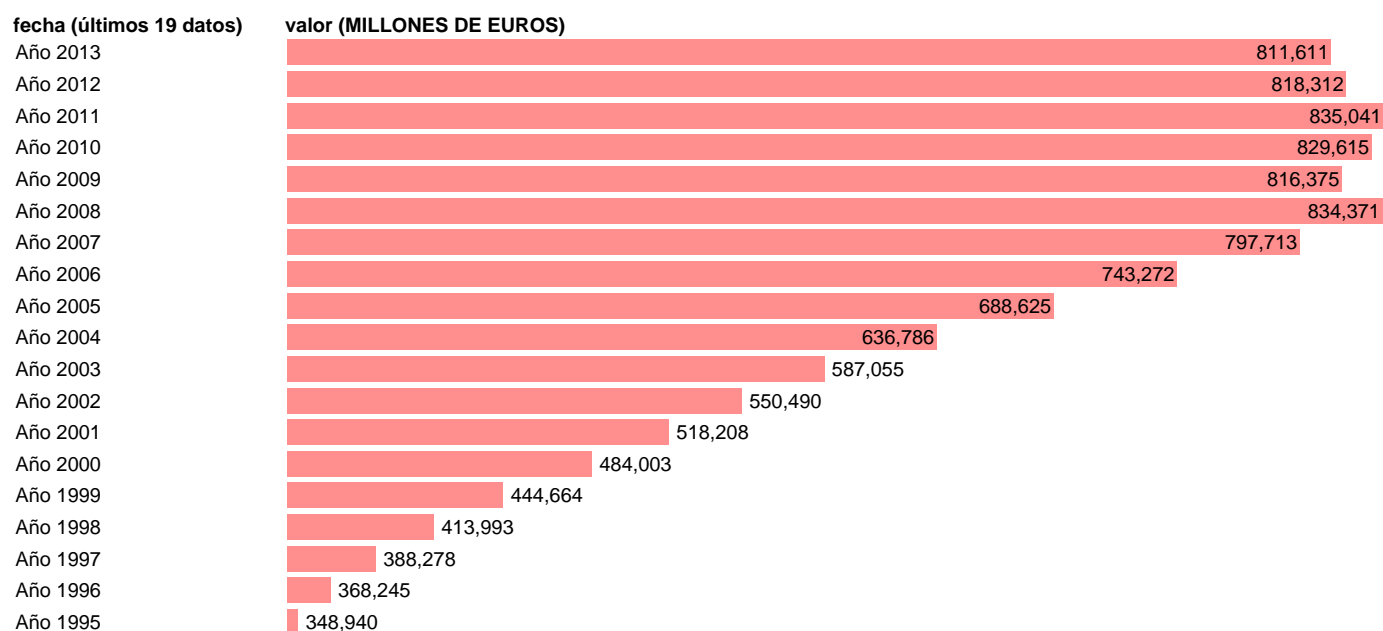

GASTO EN CONSUMO FINAL.PRECIOS CORRIENTES.BASE 2008

Estadística: [GASTO EN CONSUMO FINAL.PRECIOS CORRIENTES.BASE 2008](#)

Enlace permanente (Permalink): <https://tematicas.org/M1/90hc1000/>

Notas: **ACTUALIZA: AREA COYUNTURA ECONOMICA**

Fuente: **INSTITUTO NACIONAL DE ESTADISTICA (CONTABILIDAD NACIONAL TRIMESTRAL-BASE 2008).**

Frecuencia: **Anual.**

Unidades: **MILLONES DE EUROS.**

Datos disponibles desde **Año 1995** hasta **Año 2013**.

Valor más alto alcanzado en Año 2011: **835041**.

Valor más bajo alcanzado en Año 1995: **348940**.

[Pulse aquí](#) para acceder a los datos completos actualizados y a la representación gráfica estadística.