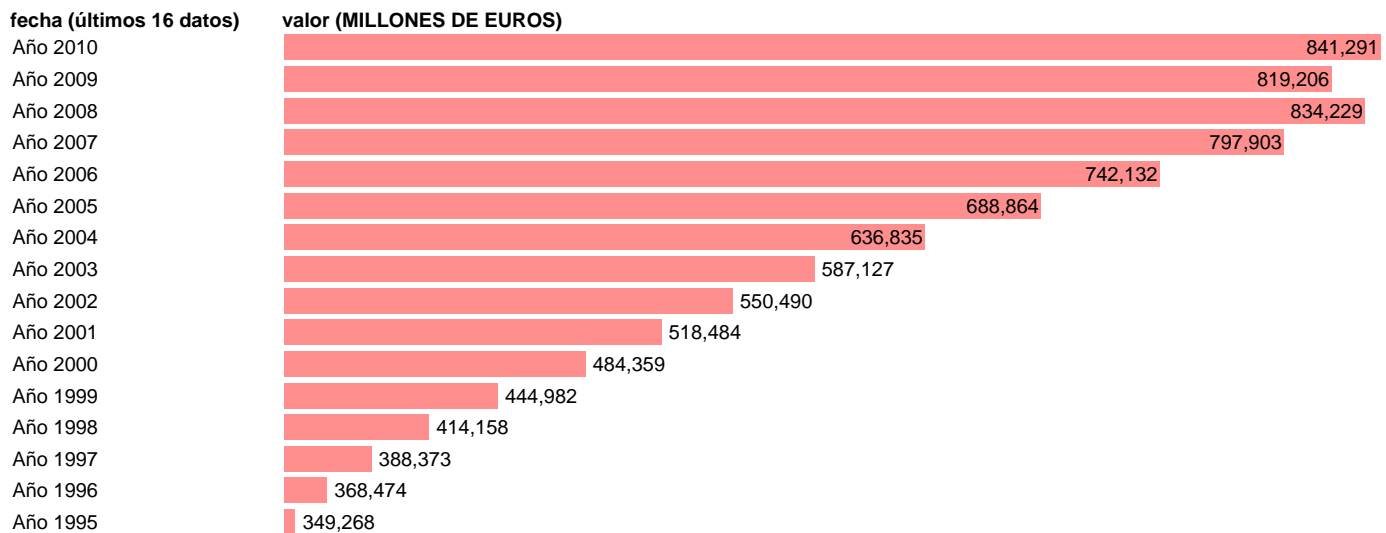

## GASTO EN CONSUMO FINAL.PRECIOS CORRIENTES.BASE 2000

Estadística: [GASTO EN CONSUMO FINAL.PRECIOS CORRIENTES.BASE 2000](#)

Enlace permanente (Permalink): <https://tematicas.org/M1/9agc1000/>

Notas: **ACTUALIZA: AREA COYUNTURA ECONOMICA**

Fuente: **INSTITUTO NACIONAL DE ESTADISTICA (CONTABILIDAD NACIONAL TRIMESTRAL-BASE 2000).**

Frecuencia: **Anual.**

Unidades: **MILLONES DE EUROS.**

Datos disponibles desde **Año 1995** hasta **Año 2010**.

Valor más alto alcanzado en Año 2010: **841291**.

Valor más bajo alcanzado en Año 1995: **349268**.

[Pulse aquí](#) para acceder a los datos completos actualizados y a la representación gráfica estadística.