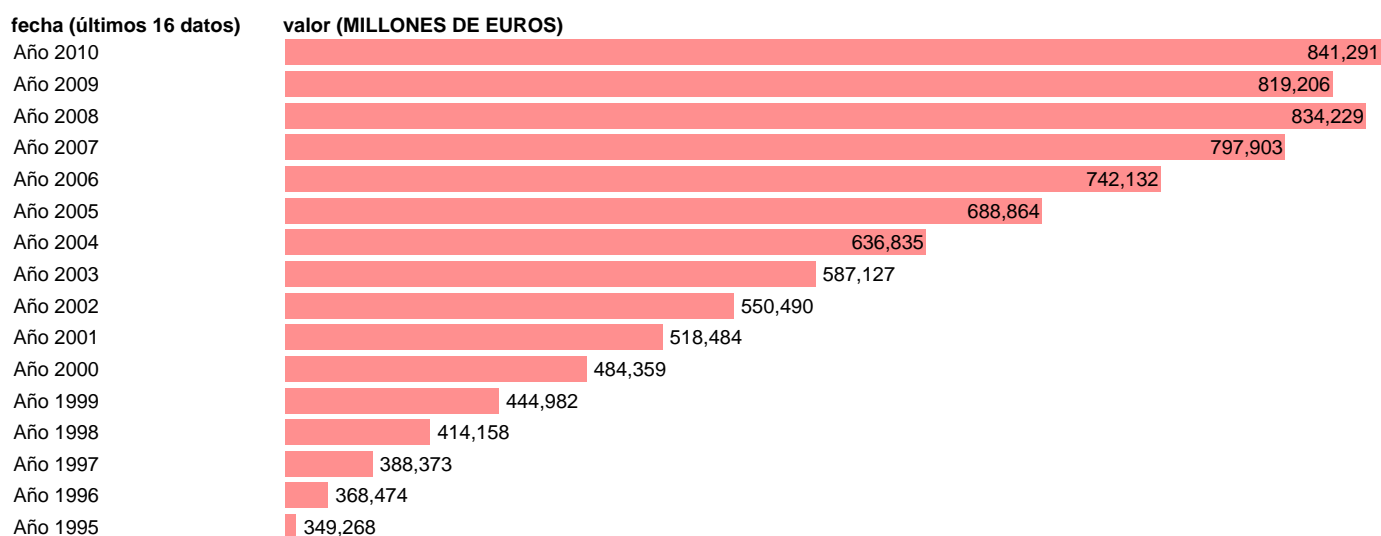

## GASTO EN CONSUMO FINAL.PRECIOS CORRIENTES.BASE 2000

Estadística: [GASTO EN CONSUMO FINAL.PRECIOS CORRIENTES.BASE 2000](#)

Enlace permanente (Permalink): <https://tematicas.org/M1/90gc1000/>

Notas: **ACTUALIZA: AREA COYUNTURA ECONOMICA**

Fuente: **INSTITUTO NACIONAL DE ESTADISTICA (CONTABILIDAD NACIONAL TRIMESTRAL-BASE 2000).**

Frecuencia: **Anual.**

Unidades: **MILLONES DE EUROS.**

Datos disponibles desde **Año 1995** hasta **Año 2010**.

Valor más alto alcanzado en Año 2010: **841291**.

Valor más bajo alcanzado en Año 1995: **349268**.

[Pulse aquí](#) para acceder a los datos completos actualizados y a la representación gráfica estadística.