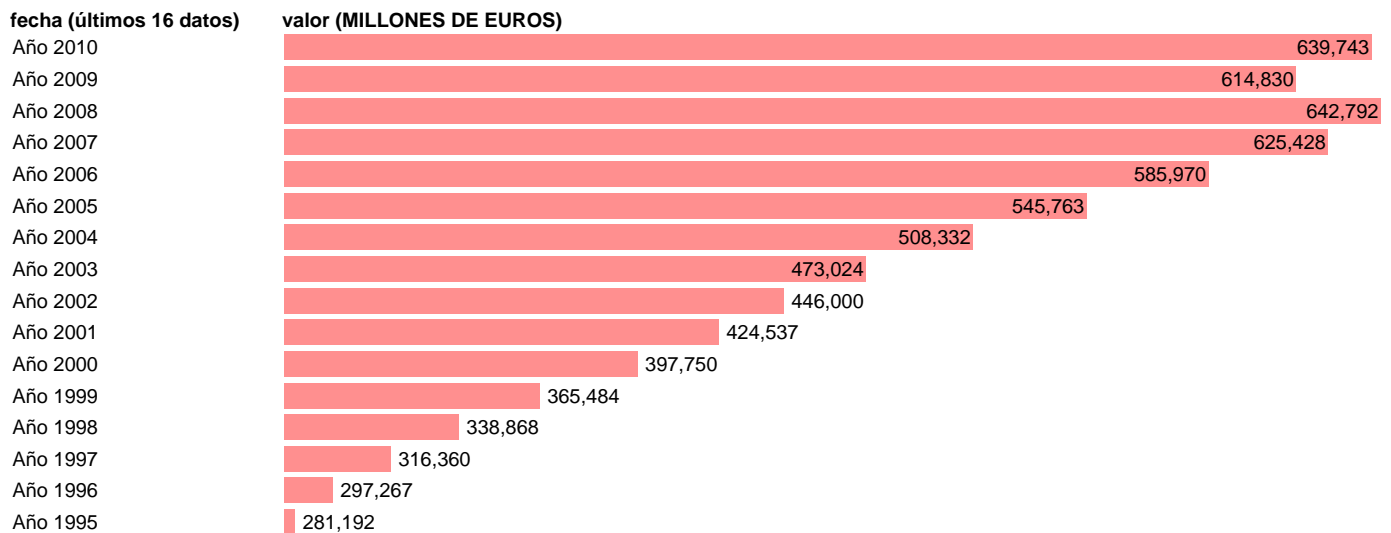

GASTO EN CONSUMO FINAL INTERIOR DE LOS HOGARES.PRECIOS CORRIENTES.BASE 2000

Estadística: [GASTO EN CONSUMO FINAL INTERIOR DE LOS HOGARES.PRECIOS CORRIENTES.BASE 2000](#)

Enlace permanente (Permalink): <https://tematicas.org/M1/9agc1111/>

Notas: **ACTUALIZA: AREA COYUNTURA ECONOMICA**

Fuente: **INSTITUTO NACIONAL DE ESTADISTICA (CONTABILIDAD NACIONAL TRIMESTRAL-BASE 2000).**

Frecuencia: **Anual.**

Unidades: **MILLONES DE EUROS.**

Datos disponibles desde **Año 1995** hasta **Año 2010**.

Valor más alto alcanzado en Año 2008: **642792**.

Valor más bajo alcanzado en Año 1995: **281192**.

[Pulse aquí](#) para acceder a los datos completos actualizados y a la representación gráfica estadística.