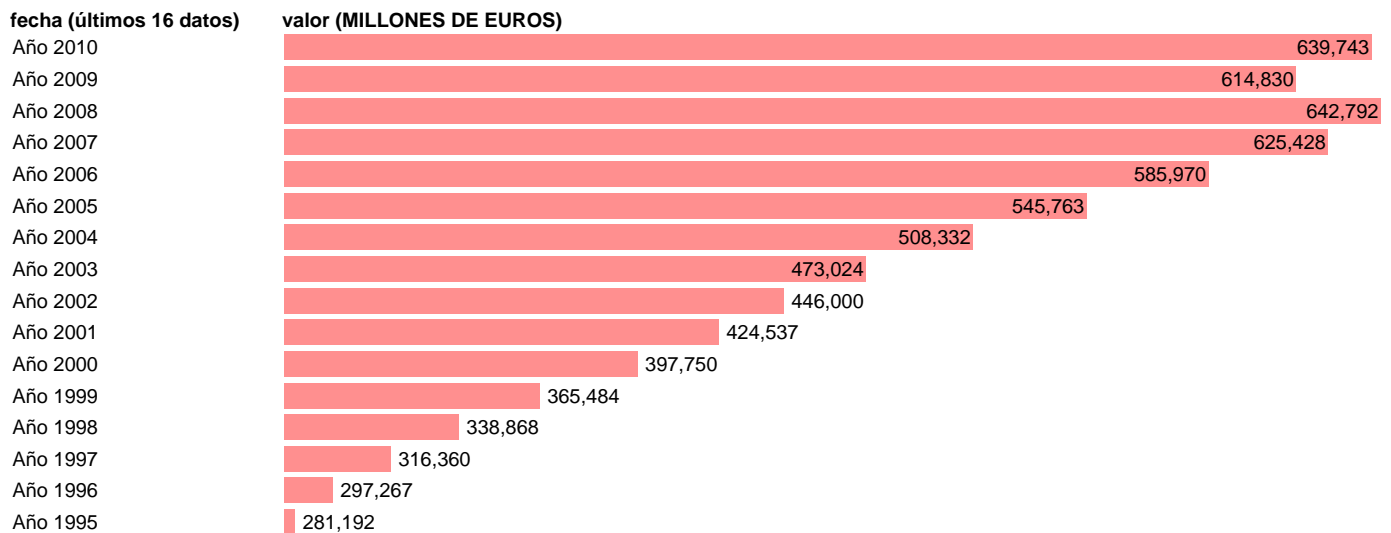

## GASTO EN CONSUMO FINAL INTERIOR DE LOS HOGARES.PRECIOS CORRIENTES.BASE 2000

Estadística: [GASTO EN CONSUMO FINAL INTERIOR DE LOS HOGARES.PRECIOS CORRIENTES.BASE 2000](#)

Enlace permanente (Permalink): <https://tematicas.org/M1/90gc1111/>

Notas: **ACTUALIZA: AREA COYUNTURA ECONOMICA**

Fuente: **INSTITUTO NACIONAL DE ESTADISTICA (CONTABILIDAD NACIONAL TRIMESTRAL-BASE 2000).**

Frecuencia: **Anual.**

Unidades: **MILLONES DE EUROS.**

Datos disponibles desde **Año 1995** hasta **Año 2010**.

Valor más alto alcanzado en Año 2008: **642792**.

Valor más bajo alcanzado en Año 1995: **281192**.

[Pulse aquí](#) para acceder a los datos completos actualizados y a la representación gráfica estadística.