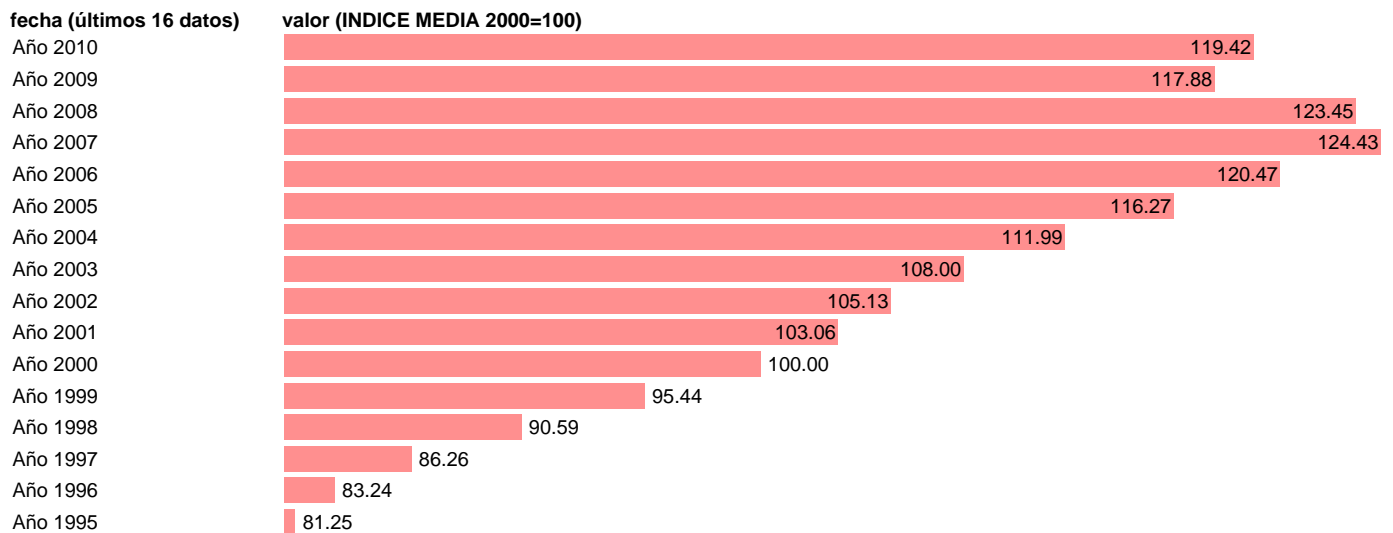

## GASTO EN CONSUMO FINAL INTERIOR DE HOGARES.INDICE DE VOLUMEN ENCADENADO.

Estadística: [GASTO EN CONSUMO FINAL INTERIOR DE HOGARES.INDICE DE VOLUMEN ENCADENADO.](#)

Enlace permanente (Permalink): <https://tematicas.org/M1/9agv1111/>

Notas: **NOTA: ACTUALIZA: AREA COYUNTURA ECONOMICA**

Fuente: **INSTITUTO NACIONAL DE ESTADISTICA (CONTABILIDAD NACIONAL TRIMESTRAL-BASE 2000).**

Frecuencia: **Anual.**

Unidades: **INDICE MEDIA 2000=100.**

Datos disponibles desde **Año 1995** hasta **Año 2010**.

Valor más alto alcanzado en Año 2007: **124.43**.

Valor más bajo alcanzado en Año 1995: **81.25**.

[Pulse aquí](#) para acceder a los datos completos actualizados y a la representación gráfica estadística.